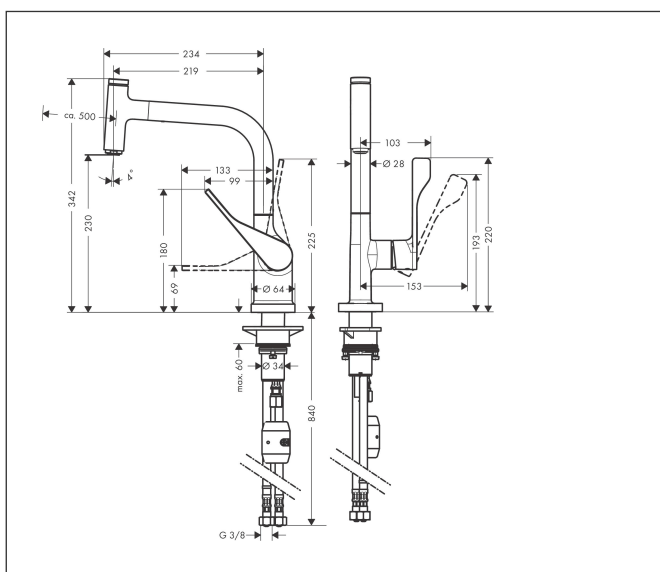

Merk	AXOR
Artikelnaam	AXOR Citterio ééngreeps keukenmengkraan 230 met uittrekbare vuistdouche
Art.nr.	39861800
Oppervlakte	rvs look
Netto prijs	1.083,52 EUR

Product foto

Maat tekeningen

Kenmerken

- draaibereik verstelbaar in 2 stappen tot 110° / 150°
- normale straal
- Select knop voor comfortabel aan- en uitzetten van de kraan tijdens gebruik
- MagFit magnetische douchehouder
- maximale doorstroomhoeveelheid bij 3 bar: 9 l/min
- keramisch kardoes
- eenvoudige montage dankzij de G 3/8 flexibele aansluitlangen
- verlengstuk lengte tot 50 cm

Technologie

Straalsoorten

Certificaat

Merk AXOR
Artikelnaam **AXOR Citterio** ééngreeps keukenmengkraan 230 met uittrekbare vuistdouche
Art.nr. 39861800
Oppervlakte rvs look
Netto prijs 1.083,52 EUR

Stroomschema

Onderdelen voor bouwjaar: >08/15

Pos	Beschrijving	Art.nr.	Prijs
1	uitloop compl.	92583800	118,25
2	O-ring 8x2	98112000	3,12
3	terugslagklep DW 10	96456000	8,01
4	vuistdouche	92570800	380,02
5	deksel	92566800	19,86
6	O-Ring 14x1,5	98201000	3,12
7	moer	92567000	17,26
8	bovendeel	98463000	42,22
9	perlator M24x1 (15 l/min)	13913000	14,06
10	stelringset	98365000	8,01
11	O-ring 21x2,5	98211000	3,12
12	greep	39891800	153,50
13	inbusschroef M6x10 DIN 916	96029000	3,12
14	greepstop	96338000	3,12
15	afdekkap	98603800	34,01
16	moer	96461000	26,73
17	O-Ring 32x2	98193000	3,12
18	kardoes compl.	92730000	54,08
19	dichting	95008000	8,01
20	O-ring 40x3	92634000	3,12
21	gewicht	92500000	34,01
22	slang 1,50 m	92569000	66,87
23	klemverbinding	96099000	8,01
24	aansluitslang 600 mm M10x1	92568000	54,08
25	O-ring 8x1,75	97827000	3,12
26	bevestigingsmateriaal	97523000	4,99
27	schachtbevestigingsset compl. (Ø 34)	95049000	13,21
28	stelring	97548000	3,12
29	aansluitslang 900 mm M8x0,75 G3/8	95372000	26,73
30	O-ring 7x1,5	98422000	3,12
31	zeefdichting	95291000	10,82
1	uitloop compl.	92583800	118,25
2	O-ring 8x2	98112000	3,12
3	vuistdouche	92570800	380,02