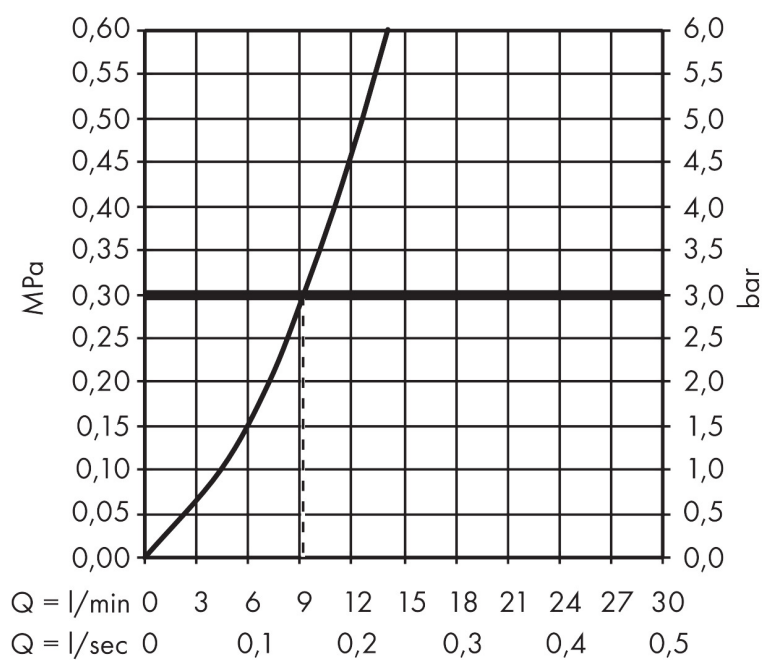

Merk AXOR
Artikelnaam **AXOR Citterio** ééngreeps keukenmengkraan 230 met uittrekbare vuistdouche
Art.nr. 39861800
Oppervlakte rvs look
Netto prijs 1.083,52 EUR

Stroomschema