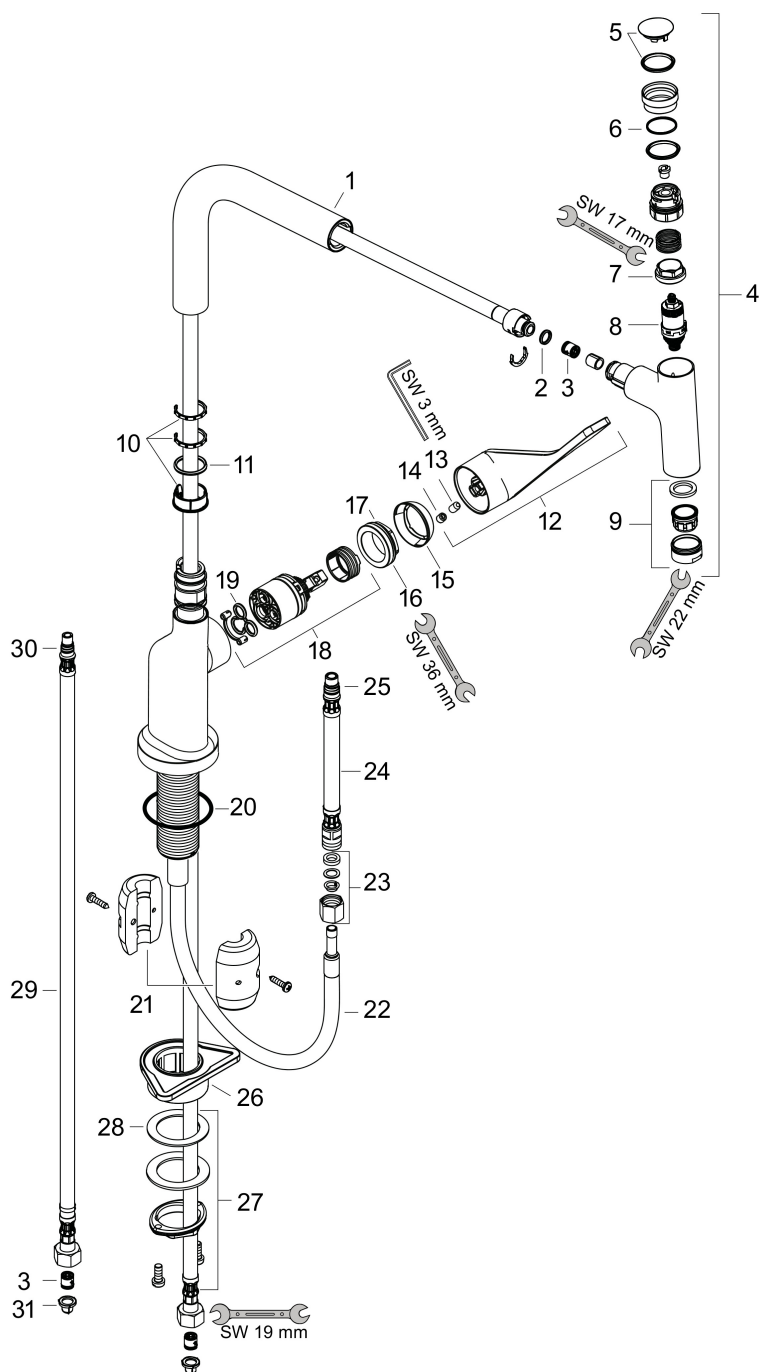

Merk	AXOR
Artikelnaam	AXOR Citterio ééngreeps keukenmengkraan 230 met uittrekbare vuistdouche
Art.nr.	39861800
Oppervlakte	rvs look
Netto prijs	1.083,52 EUR

Explosietekening voor bouwjaar: >08/15