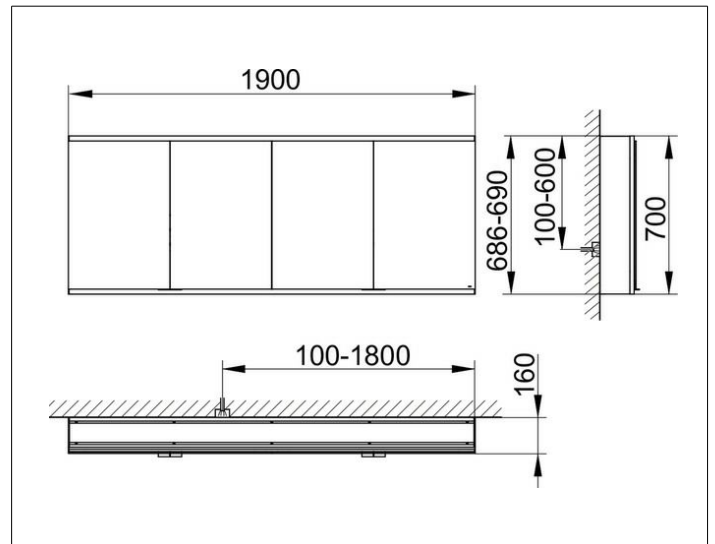

Royal Modular 2.0  
800411190100400 Spiegelschrank

**PRODUKT**

**ZEICHNUNG**

EEK: C ,

**OBERFLÄCHE**

silber-eloxiert

**ABMESSUNG**

1900 x 700 x 160 mm