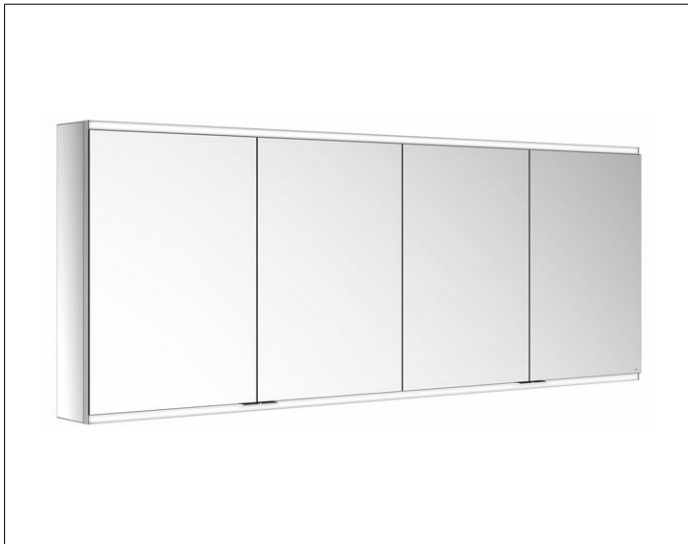

Royal Modular 2.0  
800411190100400 Spiegelschrank

**PRODUKT**

**ZEICHNUNG**

EEK: C ,

**OBERFLÄCHE**

silber-eloxiert

**ABMESSUNG**

1900 x 700 x 160 mm