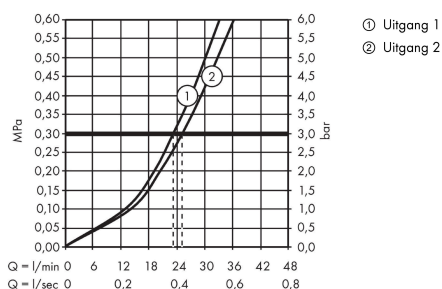

ShowerSelect S

thermostaat afbouwdeel voor 2 functies

Finish: **chrom** Artikelnummer: **15743000**

Beschrijving

- gelijktijdig gebruik van verschillende functies
- Select-knop aan/uit bediening voor 2 uitlaten
- thermostaatkardoes, start-/stopkraan
- doorstroomhoeveelheid bovenste uitloop: 25 l/min
- doorstroomhoeveelheid onderuitloop: 23 l/min
- doorstroomhoeveelheid door gelijktijdig gebruik van alle functies: 29,7 l/min
- maximale doorstroomhoeveelheid bij 3 bar: 29,7 l/min
- Veiligheidsblokkering bij 40°C
- temperatuurbegrenzing instelbaar
- aansluiting: inbouwdeel
- thermostaat wordt geleverd met de knoppen handdouche en Rain large

De verbruikswaarden werden in overeenstemming met de praktijk met de bijbehorende armaturen (thermostaat/mengkraan/inbouwventiel) gemeten.

ShowersSelect S
 thermostaat afbouwdeel voor 2 functies
 Finish: **chrom** Artikelnummer: **15743000**