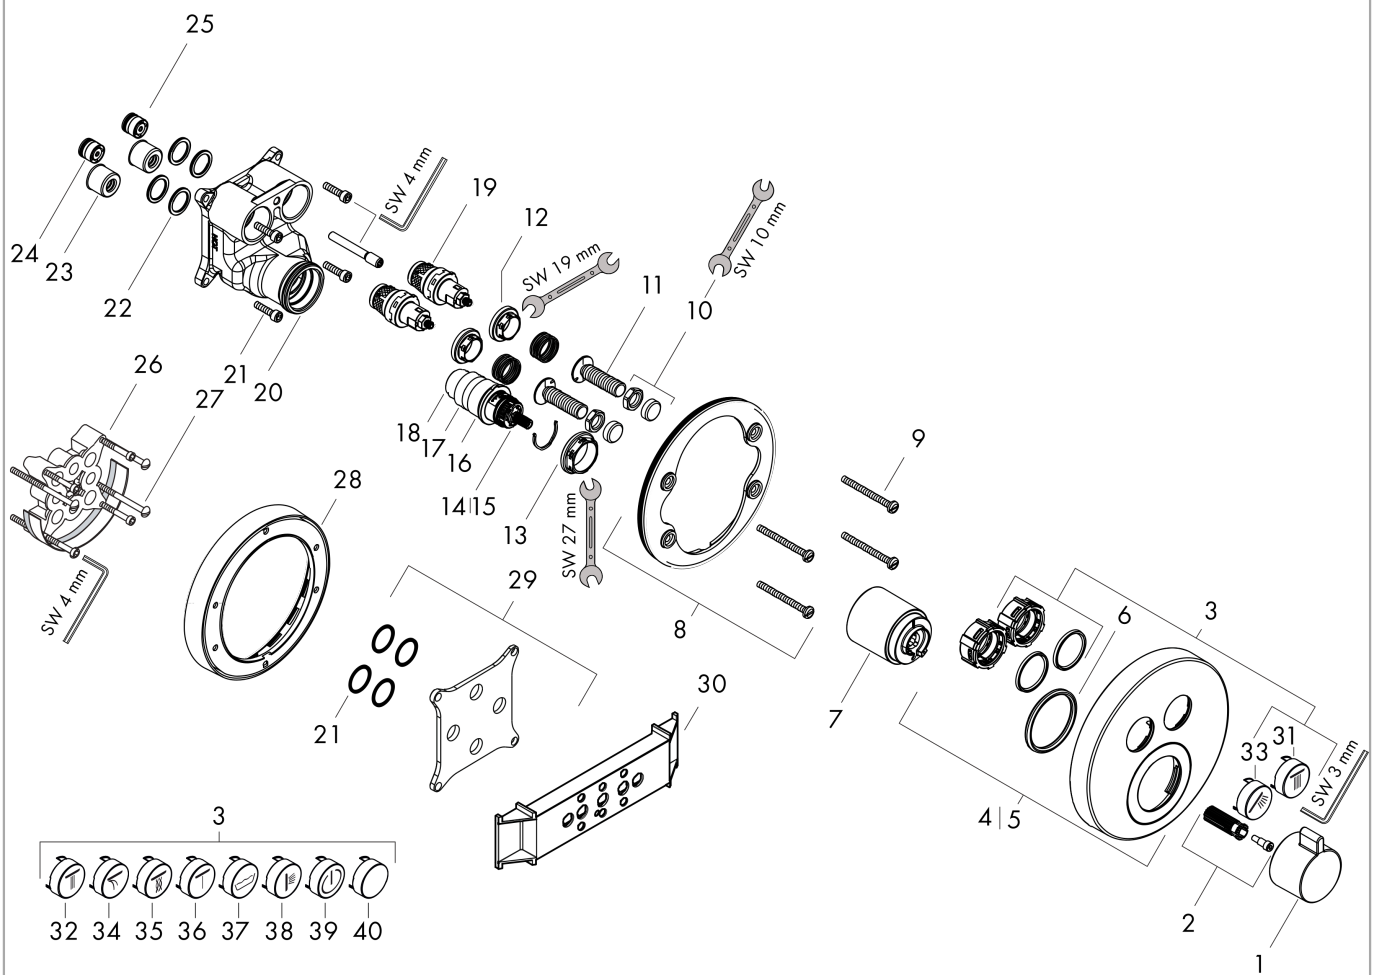

ShowersSelect S
thermostaat afbouwdeel voor 2 functies
Finish: **chrom**   Artikelnummer: **15743000**

Explosietekening

Bouwjaar: >01/18

ShowerSelect S
thermostaat afbouwdeel voor 2 functies
Finish: **chrom** Artikelnummer: **15743000**

Reserveonderdelenlijst

Bouwjaar: >01/18

Regel	Beschrijving	Artikelnummer	Prijs incl. BTW	VE
1	thermostaatgreep	92215000	55,90 €	1
2	greepadapter m. schroef	95843000	8,11 €	1
3	symboolset	92218000	70,30 €	1
4	rozet Ø 150 mm	92325000	55,90 €	1
5	rozet voor geruild aansluiting	92391000	85,55 €	1
6	O-ring 44x4	98471000	8,11 €	1
7	huls	92216000	27,95 €	1
8	rozetdrager	98793000	35,82 €	1
9	drager-schroef-set	96454000	8,11 €	1
10	moer en afdekkap	92696000	14,04 €	1
11	Select-Adapter	92219000	4,96 €	1
12	moer	98368000	11,13 €	1
13	moer	98913000	17,91 €	1
14	temperatuur regeleenheid	98282000	99,58 €	1
15	regeleenheid voor verwisselde aansluitingen	92373000	247,57 €	1
16	O-ring 25x2,5	92146000	8,11 €	1
17	O-ring 25x1,5	98146000	2,90 €	1
18	O-ring 20x1,5	98197000	2,90 €	1
19	bovendeel	95758000	99,58 €	1
20	O-ring 36x2	98156000	2,90 €	1
21	schroef-set	96525000	8,11 €	1
22	O-ring 16x2	98133000	2,90 €	1
23	slagdemper	94073000	22,39 €	1
24	terugslagklep (drukbestendig tot 2 MPa)	92594000	14,04 €	1
25	terugslagklep	97980000	14,04 €	1
26	verlengset 25 mm	13595000	-	1
27	drager-schroef-set	97747000	2,90 €	1
28	verlengset 22 mm (Ø 150 mm)	13597000	-	1
29	compensatieset 1°	95521000	156,09 €	1
30	montagehulp	92540000	-	1
31	symbool Hoofdouché Rain groot	93571880	8,11 €	1
32	symbool Hoofdouché Rain klein	93572880	8,11 €	1
33	symbool Handdouché	93573880	8,11 €	1
34	symbool Watervalstraal	93574880	8,11 €	1
35	symbool Whirl	93575880	8,11 €	1
36	symbool Mono	93576880	8,11 €	1
37	symbool Bad	93577880	8,11 €	1
38	symbool Zijdouches	93578880	8,11 €	1
39	symbool ON/OFF	93579880	8,11 €	1
40	drukknop	93955880	17,91 €	1
a	Basisset	01800180	-	1