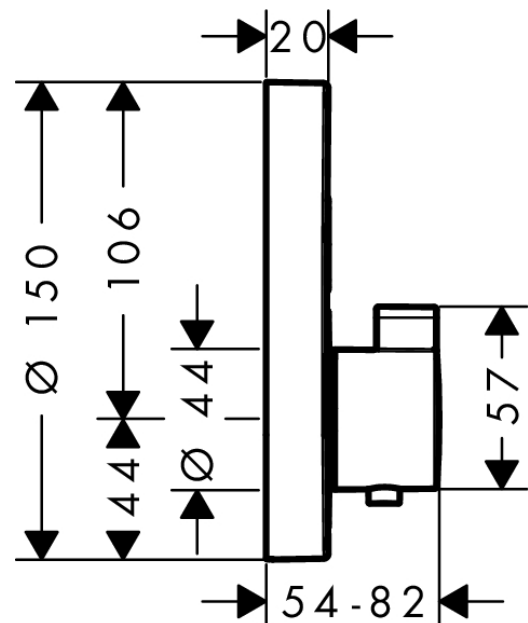

Maattekening