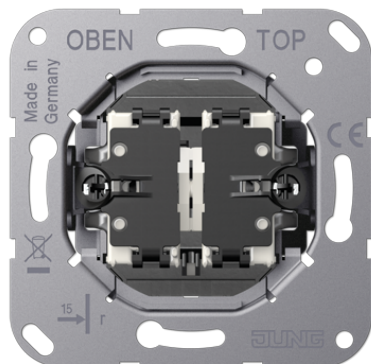

Productdatablad

Jaloezietuimelimpulsdrukker (basetelement), 1-polig

Artikelnr.

K 539 VEU

Jaloezietuimelimpulsdrukker 10 A 250 V ~ (basetelement)

met insteekklemmen voor massieve aders tot 2,5 mm²

(schroefbevestiging)
 met omkeervergrendeling
 montage-instructie: extra diepe inbouwdoos (min. 50 mm) gebruiken

voor afdekkingen met tuimelhevel art.nr.: ..12-5 P..

Uitvoering:

1-polig
