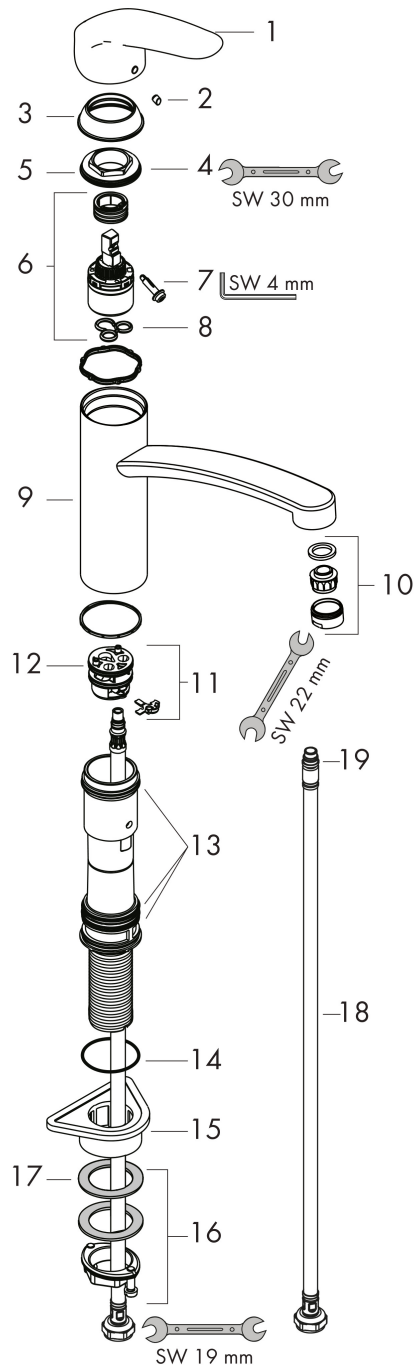

Merk	hansgrohe
Artikelnaam	Focus M41 ééngreeps keukenmengkraan 160
Art.nr.	31806800
Oppervlakte	rvs look
Netto prijs	198,72 EUR

Product foto

Kenmerken

- draaibereik 360°
- normale straal
- maximale doorstroomhoeveelheid bij 3 bar: 12 l/min
- keramisch kardoes
- eenvoudige montage dankzij de G 3/8 flexibele aansluitlangen

Maat tekeningen

Technologie

Straalsoorten

Certificaat

Merk hansgrohe
 Artikelnaam **Focus M41** ééngreeps keukenmengkraan 160
 Art.nr. 31806800
 Oppervlakte rvs look
 Netto prijs 198,72 EUR

Stroomschema

Merk hansgrohe
 Artikelnaam **Focus M41** ééngreeps keukenmengkraan 160
 Art.nr. 31806800
 Oppervlakte rvs look
 Netto prijs 198,72 EUR

Explosietekening voor bouwjaar: >04/17

Merk	hansgrohe
Artikelnaam	Focus M41 ééngreeps keukenmengkraan 160
Art.nr.	31806800
Oppervlakte	rvs look
Netto prijs	198,72 EUR

Onderdelen voor bouwjaar: >04/17

Pos	Beschrijving	Art.nr.	Prijs
1	greep	95543800	42,22
2	greepstop	96338000	3,12
3	afdekkap	97995800	26,73
4	moer	97996000	26,73
5	O-Ring 30x2	98186000	3,12
6	kardoes compl.	92730000	54,08
7	borgschroef	96059000	8,01
8			
9	uitloop compl.	98349800	153,50
10	perlator M24x1 (15 l/min)	13913800	21,22
11	kardoesadapter	98750000	10,82
12	O-Ring 36x2,5	98190000	3,12
13	dichtingsset	98702000	8,01
14	O-ring 41x2	98212000	3,12
15	bevestigingsmateriaal	97523000	4,99
16	schachtbevestigingsset compl. (Ø 34)	95049000	13,21
17	stelring	97548000	3,12
18	aansluitslang 600 mm M8x0,75 G3/8	96556000	21,22
19	O-ring 6,6x1,6	93019000	3,12