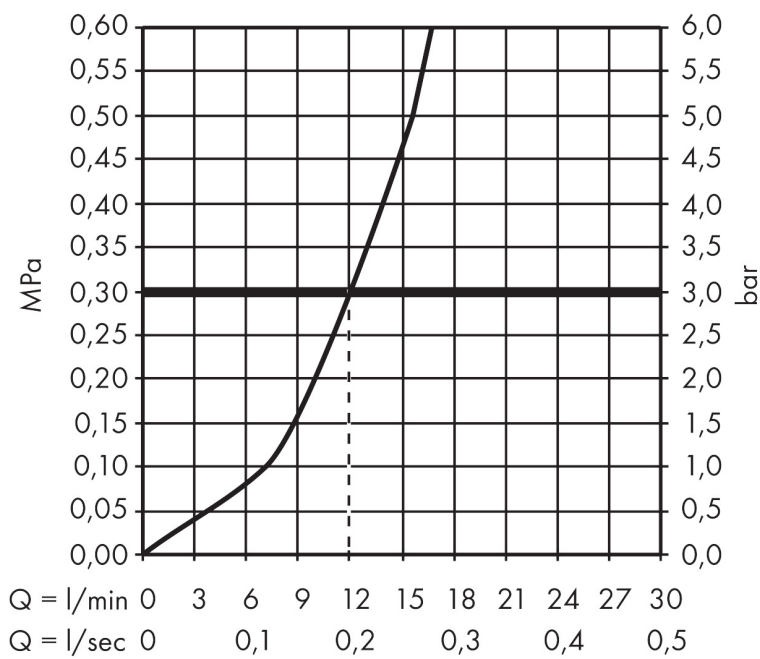

Merk	hansgrohe
Artikelnaam	Focus M41 ééngreeps keukenmengkraan 160
Art.nr.	31806800
Oppervlakte	rvs look
Netto prijs	198,72 EUR

Product foto

Kenmerken

- draaibereik 360°
- normale straal
- maximale doorstroomhoeveelheid bij 3 bar: 12 l/min
- keramisch kardoes
- eenvoudige montage dankzij de G 3/8 flexibele aansluitlangen

Maat tekeningen

Technologie

Straalsoorten

Certificaat

Merk hansgrohe
 Artikelnaam **Focus M41** ééngreeps keukenmengkraan 160
 Art.nr. 31806800
 Oppervlakte rvs look
 Netto prijs 198,72 EUR

Stroomschema

Merk hansgrohe
 Artikelnaam **Focus M41** ééngreeps keukenmengkraan 160
 Art.nr. 31806800
 Oppervlakte rvs look
 Netto prijs 198,72 EUR

Explosietekening voor bouwjaar: >04/17

Merk	hansgrohe
Artikelnaam	Focus M41 ééngreeps keukenmengkraan 160
Art.nr.	31806800
Oppervlakte	rvs look
Netto prijs	198,72 EUR

Onderdelen voor bouwjaar: >04/17

Pos	Beschrijving	Art.nr.	Prijs
1	greep	95543800	42,22
2	greepstop	96338000	3,12
3	afdekkap	97995800	26,73
4	moer	97996000	26,73
5	O-Ring 30x2	98186000	3,12
6	kardoes compl.	92730000	54,08
7	borgschroef	96059000	8,01
8			
9	uitloop compl.	98349800	153,50
10	perlator M24x1 (15 l/min)	13913800	21,22
11	kardoesadapter	98750000	10,82
12	O-Ring 36x2,5	98190000	3,12
13	dichtingsset	98702000	8,01
14	O-ring 41x2	98212000	3,12
15	bevestigingsmateriaal	97523000	4,99
16	schachtbevestigingsset compl. (Ø 34)	95049000	13,21
17	stelring	97548000	3,12
18	aansluitslang 600 mm M8x0,75 G3/8	96556000	21,22
19	O-ring 6,6x1,6	93019000	3,12