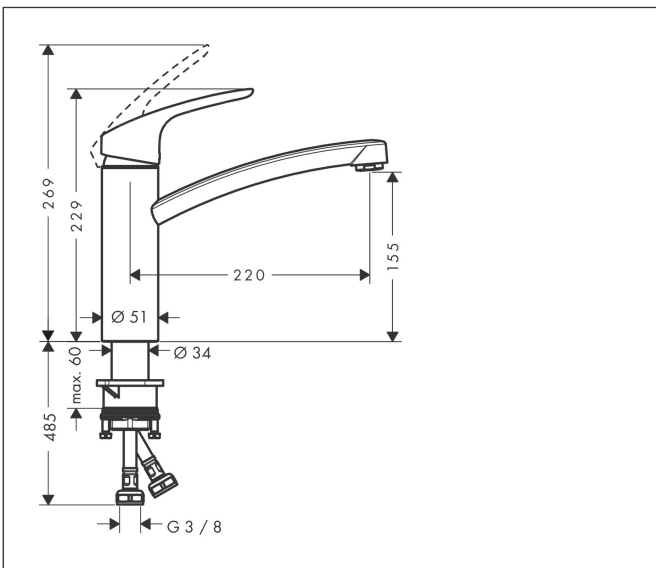

Merk	hansgrohe
Artikelnaam	Focus M41 ééngreeps keukenmengkraan 160
Art.nr.	31806800
Oppervlakte	rvs look
Netto prijs	198,72 EUR

Product foto

Kenmerken

- draaibereik 360°
- normale straal
- maximale doorstroomhoeveelheid bij 3 bar: 12 l/min
- keramisch kardoes
- eenvoudige montage dankzij de G 3/8 flexibele aansluitlangen

Maat tekeningen

Technologie

Straalsoorten

Certificaat

Merk hansgrohe
 Artikelnaam **Focus M41** ééngreeps keukenmengkraan 160
 Art.nr. 31806800
 Oppervlakte rvs look
 Netto prijs 198,72 EUR

Stroomschema

Merk hansgrohe
 Artikelnaam **Focus M41** ééngreeps keukenmengkraan 160
 Art.nr. 31806800
 Oppervlakte rvs look
 Netto prijs 198,72 EUR

Explosietekening voor bouwjaar: >04/17

Merk	hansgrohe
Artikelnaam	Focus M41 ééngreeps keukenmengkraan 160
Art.nr.	31806800
Oppervlakte	rvs look
Netto prijs	198,72 EUR

Onderdelen voor bouwjaar: >04/17

Pos	Beschrijving	Art.nr.	Prijs
1	greep	95543800	42,22
2	greepstop	96338000	3,12
3	afdekkap	97995800	26,73
4	moer	97996000	26,73
5	O-Ring 30x2	98186000	3,12
6	kardoes compl.	92730000	54,08
7	borgschroef	96059000	8,01
8			
9	uitloop compl.	98349800	153,50
10	perlator M24x1 (15 l/min)	13913800	21,22
11	kardoesadapter	98750000	10,82
12	O-Ring 36x2,5	98190000	3,12
13	dichtingsset	98702000	8,01
14	O-ring 41x2	98212000	3,12
15	bevestigingsmateriaal	97523000	4,99
16	schachtbevestigingsset compl. (Ø 34)	95049000	13,21
17	stelring	97548000	3,12
18	aansluitslang 600 mm M8x0,75 G3/8	96556000	21,22
19	O-ring 6,6x1,6	93019000	3,12