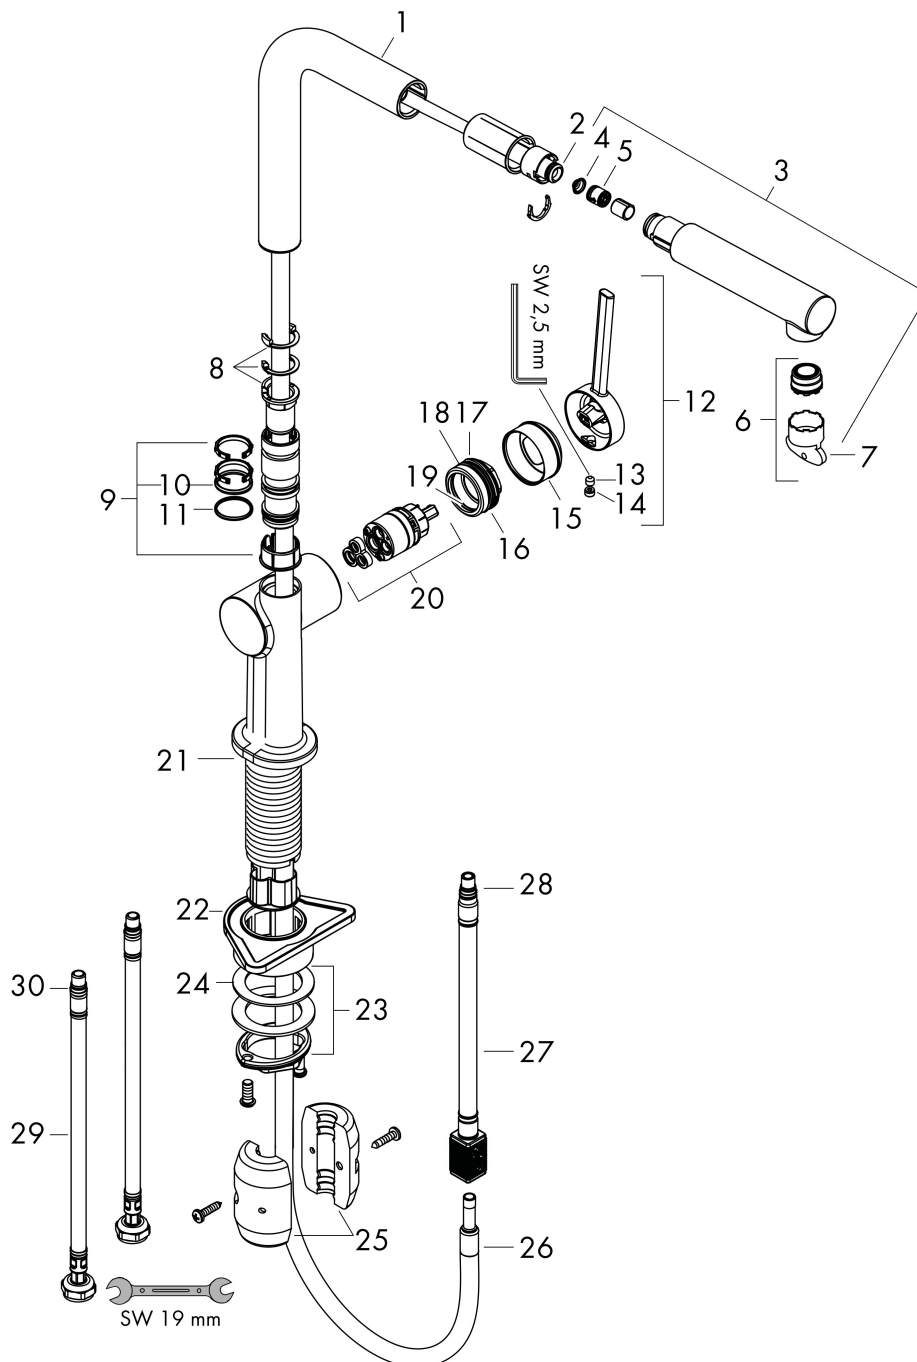

Maat tekeningen

Technologie

Straalsoorten

Certificaat

Merk hansgrohe
 Artikelnaam **Talis M54** ééngreeps keukenmengkraan 270 met uittrekbare uitloop
 Art.nr. 72808000
 Oppervlakte chroom
 Netto prijs 286,03 EUR

Stroomschema

Merk	hansgrohe
Artikelnaam	Talis M54 ééngreeps keukenmengkraan 270 met uittrekbare uitloop
Art.nr.	72808000
Oppervlakte	chrom
Netto prijs	286,03 EUR

Explosietekening voor bouwjaar: >12/19

Merk	hansgrohe
Artikelnaam	Talis M54 ééngreeps keukenmengkraan 270 met uittrekbare uitloop
Art.nr.	72808000
Oppervlakte	chrom
Netto prijs	286,03 EUR

Onderdelen voor bouwjaar: >12/19

Pos	Beschrijving	Art.nr.	Prijs
1	uitloop compl.	93749000	54,08
2	O-ring 8x2	98112000	3,12
3	vuistdouche	93751000	66,87
4	zeef	98516000	4,99
5	terugslagklep DW 10	96456000	8,01
6	straalschijf	93748000	21,22
7	servicesleutel	93750000	8,01
8	aanslagringset (60° / 110° / 150°)	94911000	13,21
9	stelringset	98365000	8,01
10	O-ring 19x2	98426000	3,12
11	O-ring 20x1,5	98197000	3,12
12	greep	93736000	34,01
13	inbusschroef M5x5	98446000	3,12
14	greepstop	93735610	8,01
15	afdekkap	93737000	34,01
16	moer	93738000	42,22
17	O-ring 25x1,5	98146000	4,99
18	O-ring 30x1,5	98433000	3,12
19	O-ring 29x2	98391000	3,12
20	kardoes compl.	93740000	81,54
21	O-ring 35x3	98052000	3,12
22	bevestigingsmateriaal	97523000	4,99
23	schachtbevestigingsset compl. (Ø 34)	95049000	13,21
24	stelring	97548000	3,12
25	gewicht	92500000	34,01
26	slang 1,50 m	93816000	81,54
27	slang	93744000	42,22
28	O-ring 7x1,5	98422000	3,12
29	aansluitslang 900 mm M8x0,75 G3/8	93746000	34,01
30	O-ring 6,6x1,6	93019000	3,12
a	adapterset	93395000	