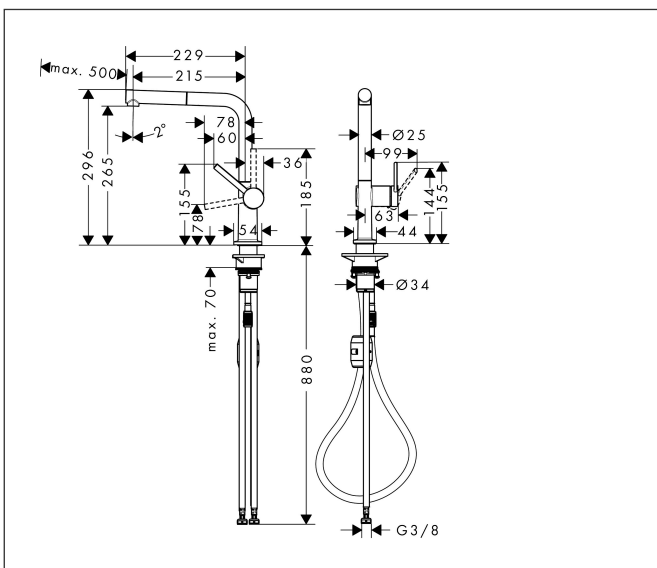

Merk hansgrohe
 Artikelnaam **Talis M54** ééngreeps keukenmengkraan 270 met uittrekbare uitloop
 Art.nr. 72808000
 Oppervlakte chroom
 Netto prijs 286,03 EUR

Product foto

Kenmerken

- draaibereik verstelbaar in vier stappen 60°, 110°, 150° of 360°
- laminaire straal
- maximale doorstroomhoeveelheid bij 3 bar: 8 l/min
- keramisch kardoos
- eenvoudige montage dankzij de G 3/8 flexibele aansluitslangen
- verlengstuk lengte tot 50 cm

Maat tekeningen

Technologie

Straalsoorten

Certificaat

Merk hansgrohe
 Artikelnaam **Talis M54** ééngreeps keukenmengkraan 270 met uittrekbare uitloop
 Art.nr. 72808000
 Oppervlakte chroom
 Netto prijs 286,03 EUR

Stroomschema

Merk	hansgrohe
Artikelnaam	Talis M54 ééngreeps keukenmengkraan 270 met uittrekbare uitloop
Art.nr.	72808000
Oppervlakte	chrom
Netto prijs	286,03 EUR

Explosietekening voor bouwjaar: >12/19

Merk	hansgrohe
Artikelnaam	Talis M54 ééngreeps keukenmengkraan 270 met uittrekbare uitloop
Art.nr.	72808000
Oppervlakte	chrom
Netto prijs	286,03 EUR