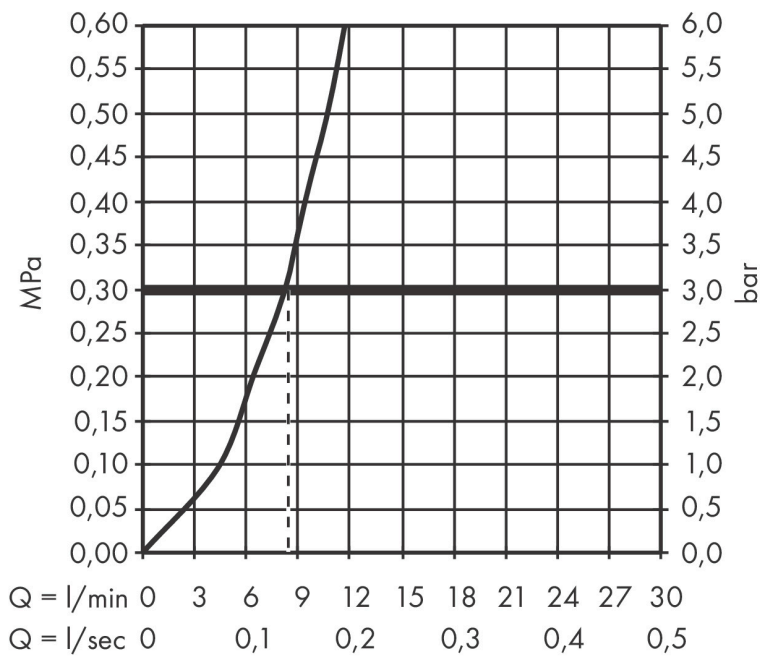

Merk hansgrohe
 Artikelnaam **Talis M54** ééngreeps keukenmengkraan 270 met uittrekbare uitloop
 Art.nr. 72808000
 Oppervlakte chroom
 Netto prijs 286,03 EUR

Product foto

Kenmerken

- draaibereik verstelbaar in vier stappen 60°, 110°, 150° of 360°
- laminaire straal
- maximale doorstroomhoeveelheid bij 3 bar: 8 l/min
- keramisch kardoos
- eenvoudige montage dankzij de G 3/8 flexibele aansluitslangen
- verlengstuk lengte tot 50 cm

Maat tekeningen

Technologie

Straalsoorten

Certificaat

Merk hansgrohe
 Artikelnaam **Talis M54** ééngreeps keukenmengkraan 270 met uittrekbare uitloop
 Art.nr. 72808000
 Oppervlakte chroom
 Netto prijs 286,03 EUR

Stroomschema

Merk	hansgrohe
Artikelnaam	Talis M54 ééngreeps keukenmengkraan 270 met uittrekbare uitloop
Art.nr.	72808000
Oppervlakte	chrom
Netto prijs	286,03 EUR

Explosietekening voor bouwjaar: >12/19

Merk	hansgrohe
Artikelnaam	Talis M54 ééngreeps keukenmengkraan 270 met uittrekbare uitloop
Art.nr.	72808000
Oppervlakte	chrom
Netto prijs	286,03 EUR