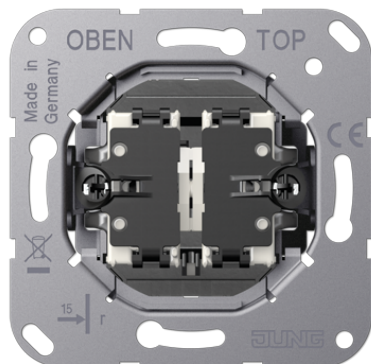

Productdatablad

Tuimelmultipulsdrukker 2-voudig (basi­selement)

Artikelnr.

K 532-4 EU

Tuimelmultipulsdrukker 2-voudig 10 A 250 V ~ (basi­selement)

met schroefklemmen voor massieve en soepele aders tot 2,5 mm²

(schroefbevestiging)

montage-instructie: extra diepe inbouwdoos (min. 50 mm) gebruiken

voor afdekkingen met tuimelhevel art.nr.: ..12-5.., ..12-250.., ..12-25..

Bijzonder geschikt als impulsgever voor relais­schakelingen, bijv. in combinatie met relaisstation art.nr. RS 8 REGHE.

Geen elektrische of mechanische vergrendeling.

Uitvoering:

Dubbel-impulsdrukker met 2 x 2 maakcontacten (potentiaalvrij) en nulstand