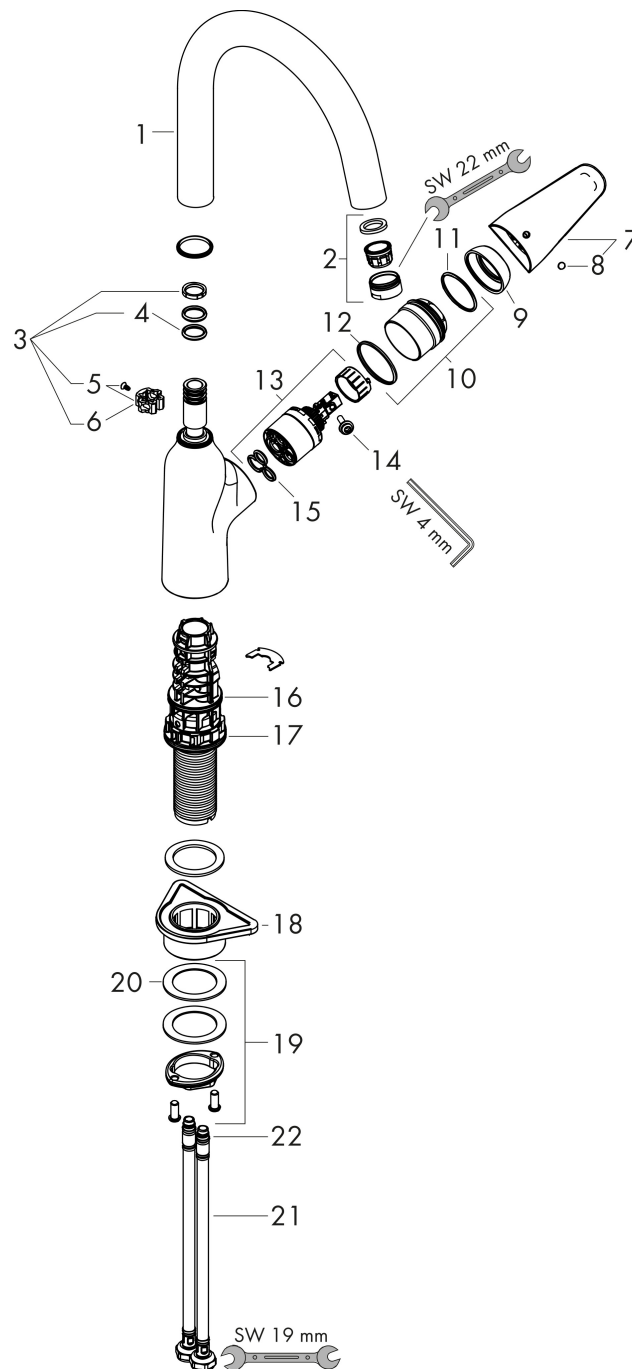

Merk	hansgrohe
Artikelnaam	Focus M42 ééngreeps keukenmengkraan 220
Art.nr.	71802800
Oppervlakte	rvs look
Netto prijs	323,99 EUR

Explosietekening voor bouwjaar: >10/18