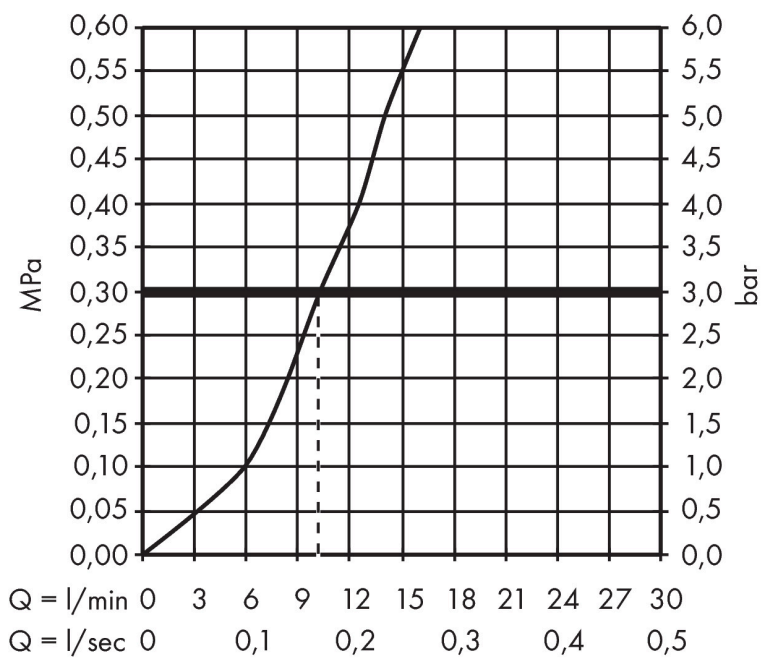

Merk hansgrohe
Artikelnaam **Focus M42** ééngreeps keukenmengkraan 220
Art.nr. 71802800
Oppervlakte rvs look
Netto prijs 323,99 EUR

Stroomschema