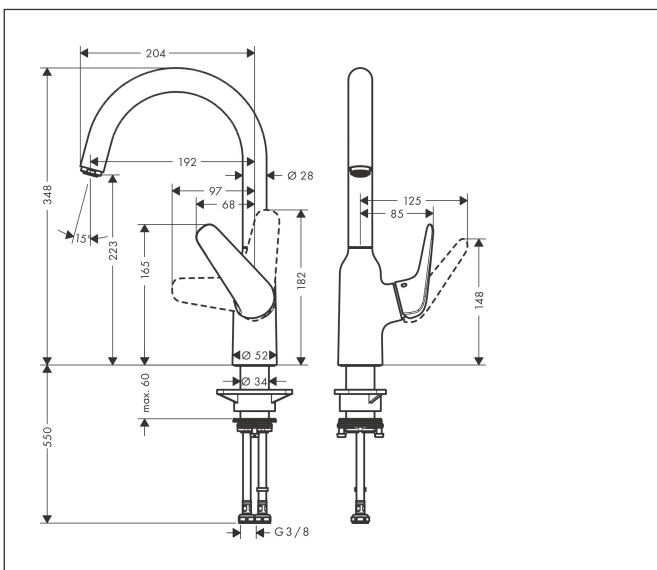

Merk	hansgrohe
Artikelnaam	<b>Focus M42</b> ééngreeps keukenmengkraan 220
Art.nr.	71802800
Oppervlakte	rvs look
Netto prijs	323,99 EUR

## Maat tekeningen

## Kenmerken

- draaibereik 360°
- normale straal
- maximale doorstroomhoeveelheid bij 3 bar: 10 l/min
- keramisch kardoos
- eenvoudige montage dankzij de G 3/8 flexibele aansluitlangen