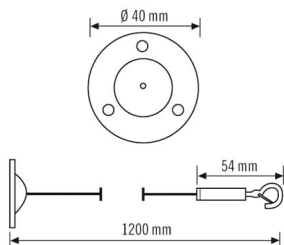

ALGEMEEN

Apparaatcategorie	Bevestiging
Leveringsomvang	4x pendelophanging, 12x schroeven, 12x pluggen
Garantie	5 jaar

BEVESTIGING

Montagevariant	Pendel
----------------	--------

Montageplaats	Plafond
---------------	---------

BEUZZING

Afmetingen	Lengte 1200 mm, Ø 2 mm
Gewicht	320 g
Materiaal	roestvrij staal
Kleur	aluminiumkleur

Maattekening

Gedetailleerde productbeschrijving

JUNA pendelkabel 1200 mm, Kleur zilvergrijs