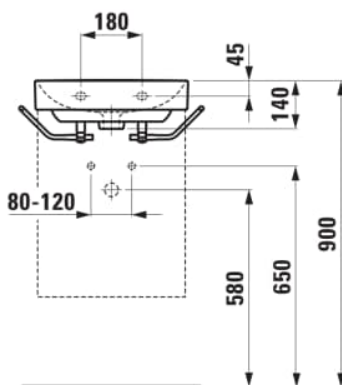

Forme : Rectangulaire

Forme interne : Rectangulaire

Kit de fixations : Non inclus

Lave-mains

Matériau : Porcelaine

Nombre de points de fixation : 2

Poids net / kg : 8,6

Position de la cuve : Centrale

Sans vidage

Trou pour la robinetterie : Sans trou

Type d'installation : Autoportant, À poser sur meuble

Type de vidage : Standard

DESSINS TECHNIQUES

COMPATIBLE AVEC

Porte-serviettes latéral
droite

H382124...0001

Porte-serviettes latéral
gauche

H382125...0001

Porte-serviettes 450 mm

H381120...0001

Meuble sous lavabo,
1 porte, charnière à
gauche, compatible avec
le lavabo PRO S H815961
/ PRO X 815861

H411221108...1

Meuble sous lavabo,
1 porte, charnière à droite,
compatible avec le
lavabo PRO S H815961 /
PRO X 815861