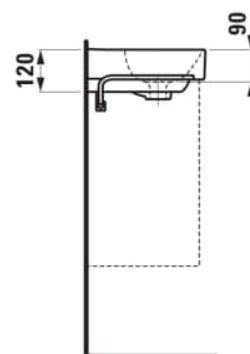

Forme : Rectangulaire

Forme interne : Rectangulaire

Kit de fixations : Non inclus

Lave-mains

Matériau : Porcelaine

Nombre de points de fixation : 2

Poids net / kg : 8,6

Position de la cuve : Centrale

Sans vidage

Trou pour la robinetterie : Sans trou

Type d'installation : Autoportant, À poser sur meuble

Type de vidage : Standard

DESSINS TECHNIQUES

COMPATIBLE AVEC

Porte-serviettes latéral
droite

H382124...0001

Porte-serviettes latéral
gauche

H382125...0001

Porte-serviettes 450 mm

H381120...0001

Meuble sous lavabo,
1 porte, charnière à
gauche, compatible avec
le lavabo PRO S H815961
/ PRO X 815861

H411221108...1

Meuble sous lavabo,
1 porte, charnière à droite,
compatible avec le
lavabo PRO S H815961 /
PRO X 815861