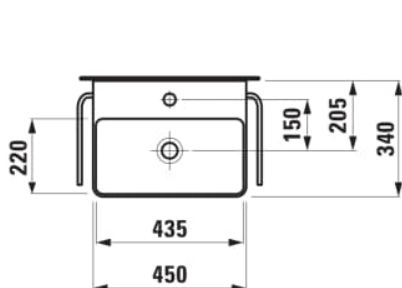

Forme : Rectangulaire

Forme interne : Rectangulaire

Kit de fixations : Non inclus

Lave-mains

Matériau : Porcelaine

Nombre de points de fixation : 2

Poids net / kg : 8,6

Position de la cuve : Centrale

Sans vidage

Trou pour la robinetterie : Sans trou

Type d'installation : Autoportant, À poser sur meuble

Type de vidage : Standard

DESSINS TECHNIQUES

COMPATIBLE AVEC

Porte-serviettes latéral
droite

H382124...0001

Porte-serviettes latéral
gauche

H382125...0001

Porte-serviettes 450 mm

H381120...0001

Meuble sous lavabo,
1 porte, charnière à
gauche, compatible avec
le lavabo PRO S H815961
/ PRO X 815861

H411221108...1

Meuble sous lavabo,
1 porte, charnière à droite,
compatible avec le
lavabo PRO S H815961 /
PRO X 815861