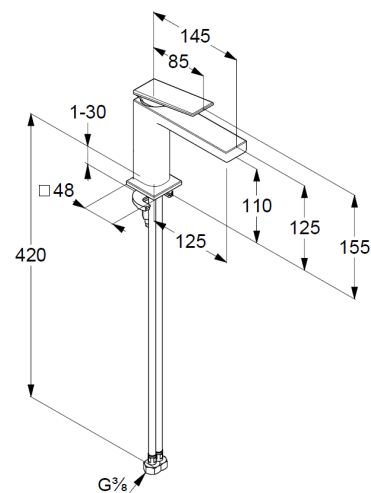

Waschtisch-Einhandmischer 110

Artikel- Nr.: 54282N575

Waschtisch-Armatur

Einhebelmischer

1-Loch Montage

geschlossener Hebel, Metall

Strahlregler, S-Pointer M18,5 PCA

Keramik-Kartusche mit Heißwasserbegrenzung

Durchflussmenge bei 3 bar 4,5 l/min.

flexible Druckschläuche G3/8 DVGW zugelassen

Schnell-Montagesystem

EU-Taxonomie: max. 6 l/min. -

wesentlicher Beitrag (SC) möglich

Produktabbildung/ Product picture

Maßzeichnung/ Dimensional drawing