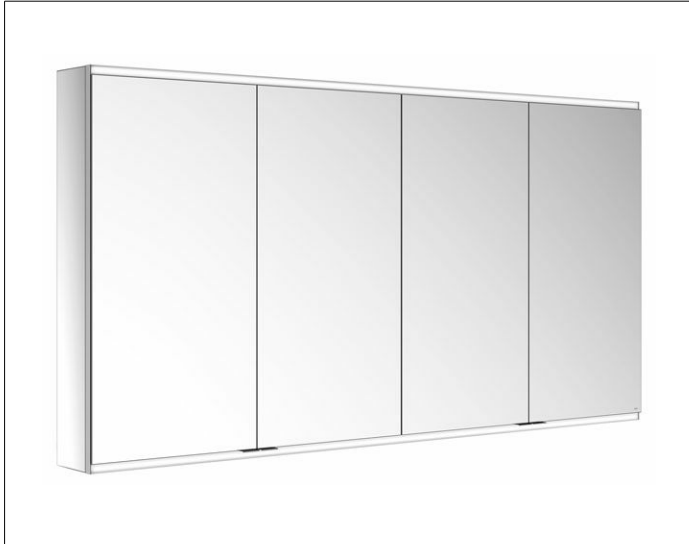

Royal Modular 2.0
800411181100500 Spiegelschrank

PRODUKT

ZEICHNUNG

EEK: C ,

OBERFLÄCHE

silber-eloxiert

ABMESSUNG

1800 x 900 x 160 mm