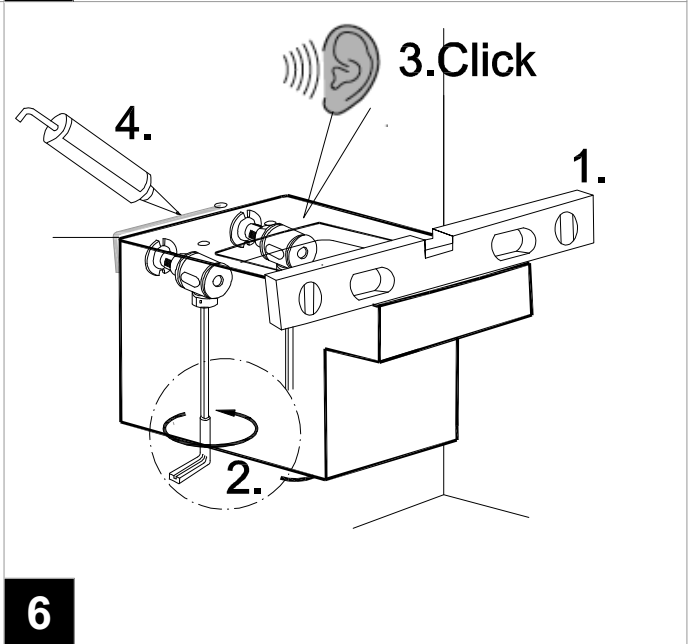

39245

39245

39245

**D**  
☎ +49 571 39 89 333  
service.de@grohe.com

**A**  
☎ +43 1 6 80 60  
info-at@grohe.com

**AUS**  
☎ 1800 080 055  
customer.care@reece.co  
m.au

**B**  
☎ +32 (0)2 899 3077  
[https://www.grohe.be/nl  
be/onze-service/  
contact.html](https://www.grohe.be/nl/be/onze-service/contact.html)