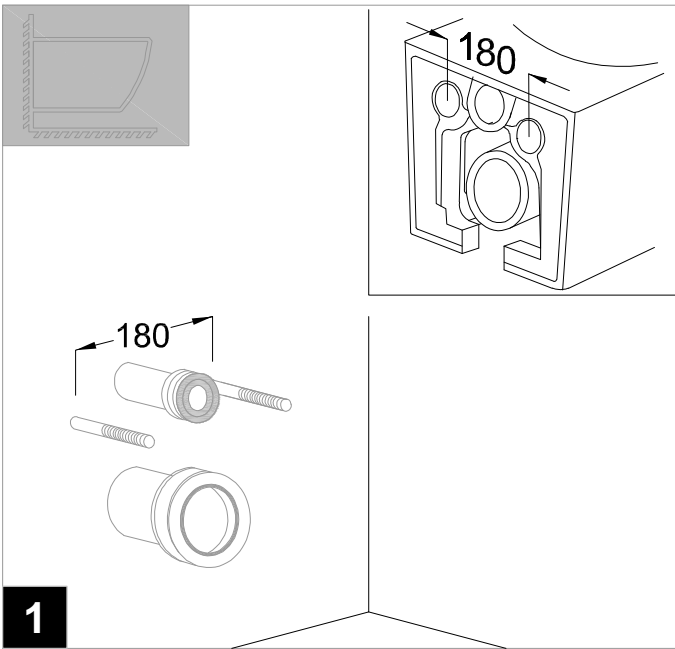

39245

39245

39245

**D**  
☎ +49 571 39 89 333  
service.de@grohe.com

**A**  
☎ +43 1 6 80 60  
info-at@grohe.com

**AUS**  
☎ 1800 080 055  
customer.care@reece.co  
m.au

**B**  
☎ +32 (0)2 899 3077  
[https://www.grohe.be/nl  
be/onze-service/  
contact.html](https://www.grohe.be/nl/be/onze-service/contact.html)