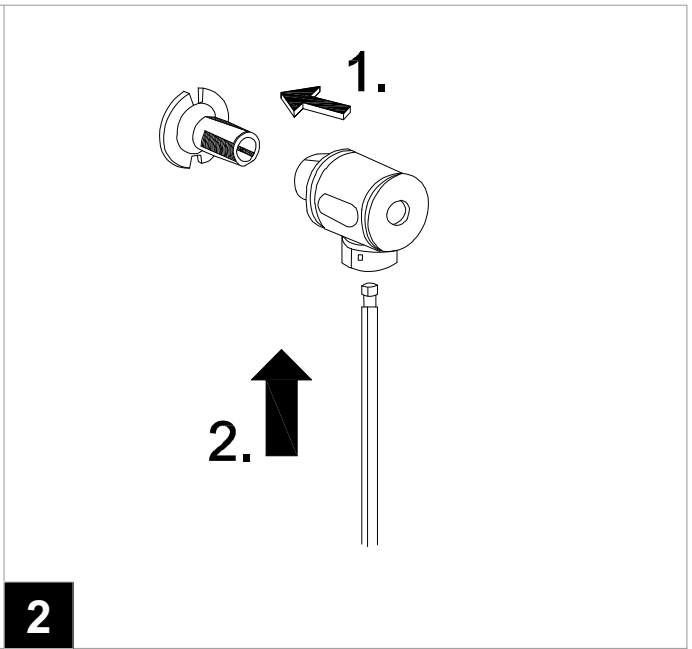

39245

39245

39245

**D**  
☎ +49 571 39 89 333  
service.de@grohe.com

**A**  
☎ +43 1 6 80 60  
info-at@grohe.com

**AUS**  
☎ 1800 080 055  
customer.care@reece.co  
m.au

**B**  
☎ +32 (0)2 899 3077  
[https://www.grohe.be/nl  
be/onze-service/  
contact.html](https://www.grohe.be/nl/be/onze-service/contact.html)