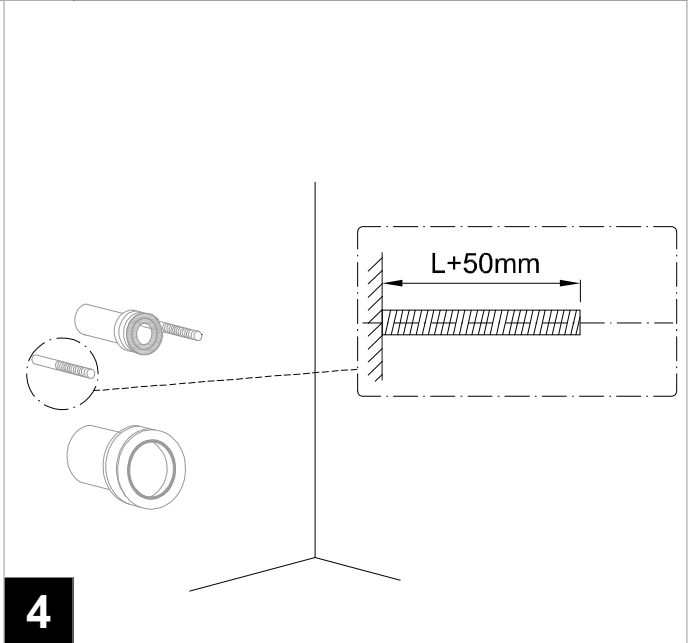

39245

39245

39245

**D**  
☎ +49 571 39 89 333  
service.de@grohe.com

**A**  
☎ +43 1 6 80 60  
info-at@grohe.com

**AUS**  
☎ 1800 080 055  
customer.care@reece.co  
m.au

**B**  
☎ +32 (0)2 899 3077  
[https://www.grohe.be/nl  
be/onze-service/  
contact.html](https://www.grohe.be/nl/be/onze-service/contact.html)