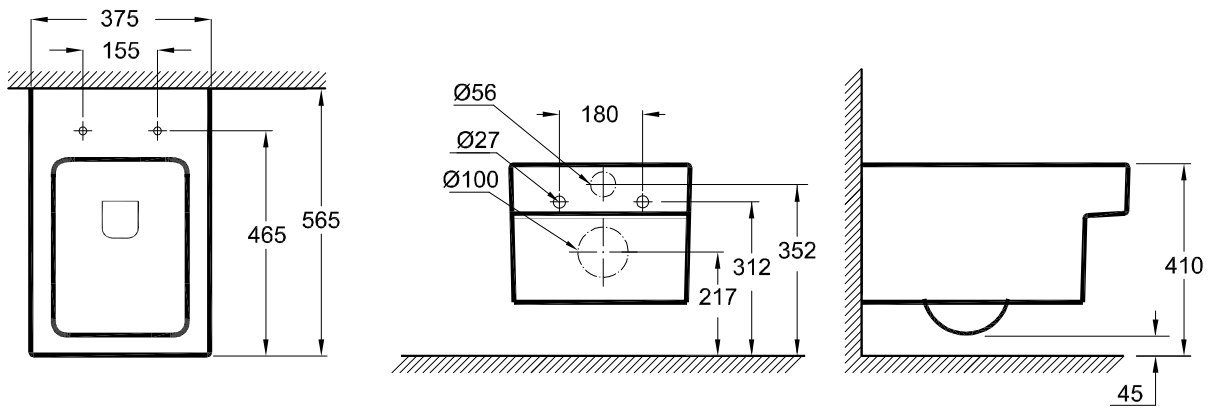

39245

39245

39245

**D**  
☎ +49 571 39 89 333  
service.de@grohe.com

**A**  
☎ +43 1 6 80 60  
info-at@grohe.com

**AUS**  
☎ 1800 080 055  
customer.care@reece.co  
m.au

**B**  
☎ +32 (0)2 899 3077  
[https://www.grohe.be/nl  
be/onze-service/  
contact.html](https://www.grohe.be/nl/be/onze-service/contact.html)