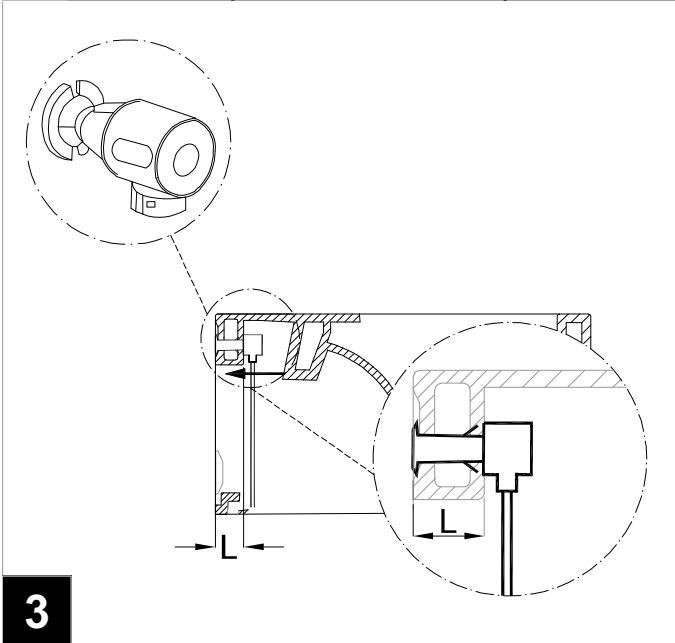

39245

39245

39245

**D**  
☎ +49 571 39 89 333  
service.de@grohe.com

**A**  
☎ +43 1 6 80 60  
info-at@grohe.com

**AUS**  
☎ 1800 080 055  
customer.care@reece.co  
m.au

**B**  
☎ +32 (0)2 899 3077  
[https://www.grohe.be/nl  
be/onze-service/  
contact.html](https://www.grohe.be/nl/be/onze-service/contact.html)