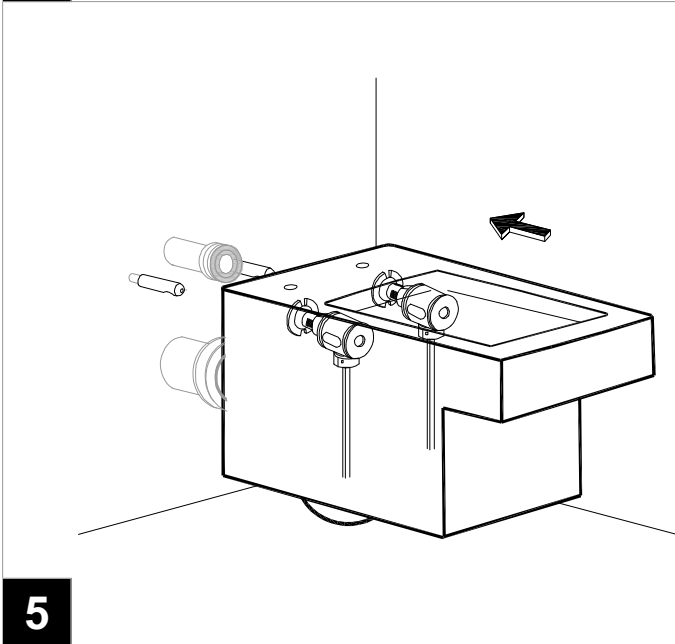

39245

39245

39245

**D**  
☎ +49 571 39 89 333  
service.de@grohe.com

**A**  
☎ +43 1 6 80 60  
info-at@grohe.com

**AUS**  
☎ 1800 080 055  
customer.care@reece.co  
m.au

**B**  
☎ +32 (0)2 899 3077  
[https://www.grohe.be/nl  
be/onze-service/  
contact.html](https://www.grohe.be/nl/be/onze-service/contact.html)