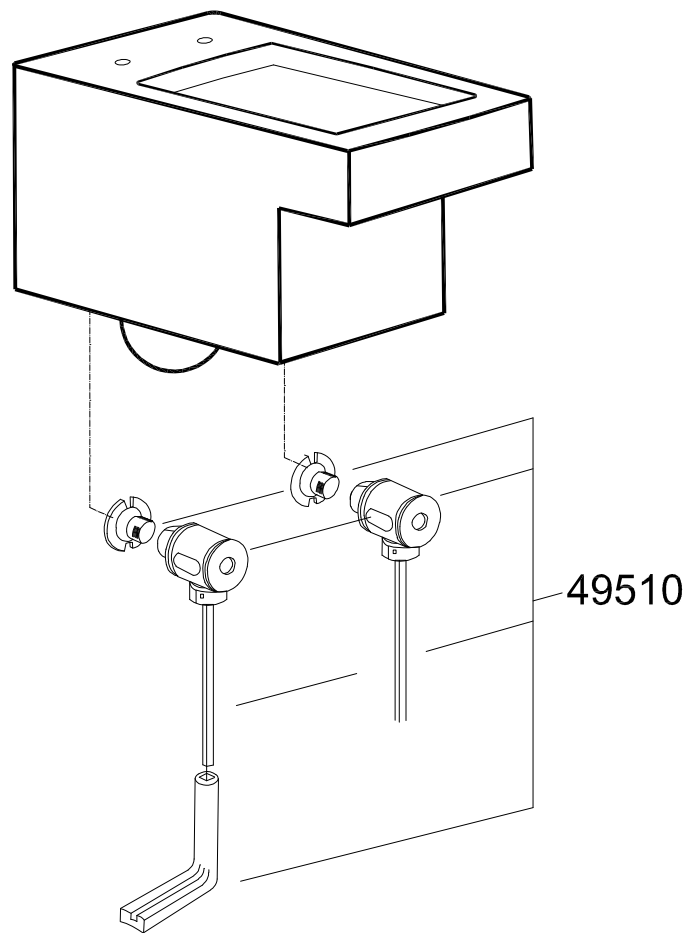

39245

39245

39245

**D**  
☎ +49 571 39 89 333  
service.de@grohe.com

**A**  
☎ +43 1 6 80 60  
info-at@grohe.com

**AUS**  
☎ 1800 080 055  
customer.care@reece.co  
m.au

**B**  
☎ +32 (0)2 899 3077  
[https://www.grohe.be/nl  
be/onze-service/  
contact.html](https://www.grohe.be/nl/be/onze-service/contact.html)