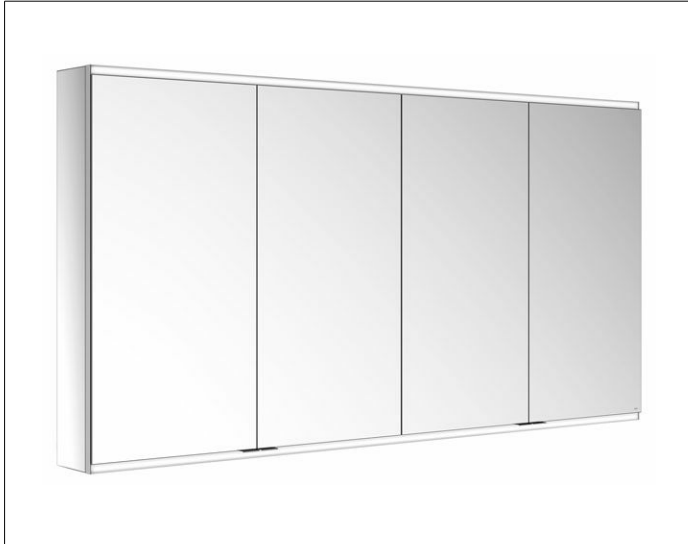

Royal Modular 2.0
800411181100400 Spiegelschrank

PRODUKT

ZEICHNUNG

EEK: C ,

OBERFLÄCHE

silber-eloxiert

ABMESSUNG

1800 x 900 x 160 mm