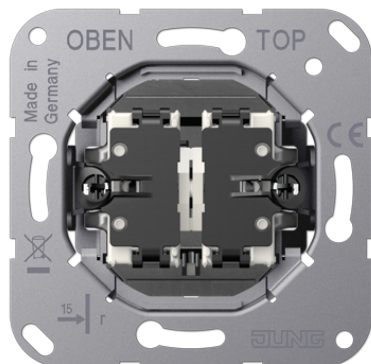

Productdatablad

Jaloezietuimelschakelaar (basiselement), 1-polig

Artikelnr.

K 509 VEU

Jaloezietuimelschakelaar 10 AX 250 V ~ (basiselement)

met insteekklemmen voor massieve aders tot 2,5 mm²

(schroefbevestiging)
met omkeervergrendeling
montage-instructie: extra diepe inbouwdoos (min. 50 mm) gebruiken

voor afdekkingen met tuimelhevel art.nr.: ..12-5 P..

Uitvoering:

1-polig

Vermogen SBL (self-ballasted lamps):

max. 100 W