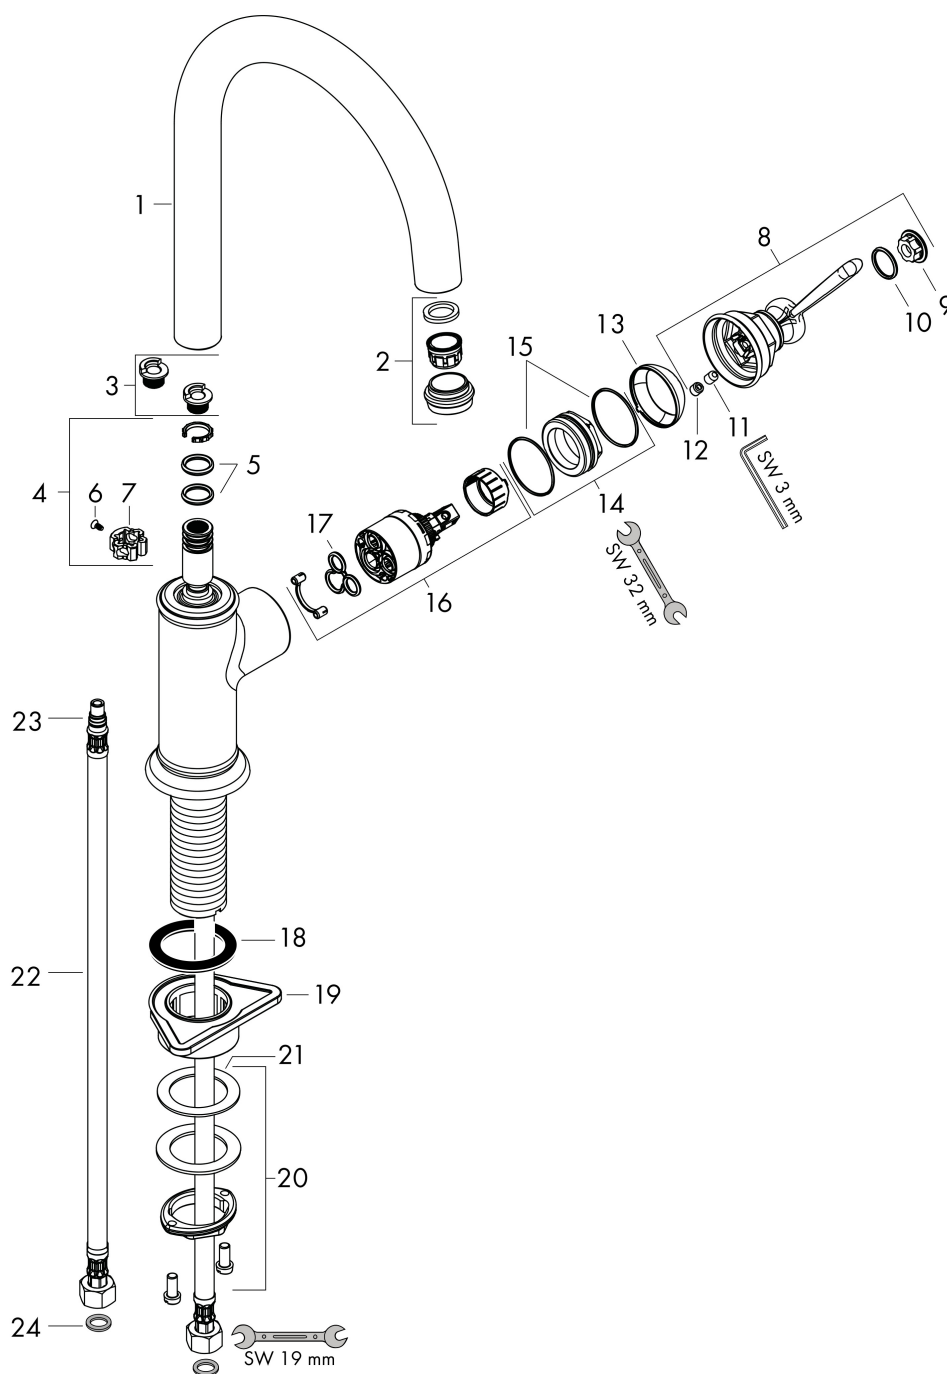

## Straalsoorten

Merk AXOR  
Artikelnaam **AXOR Montreux** ééngreeps keukenmengkraan 260 met draaibare uitloop  
Art.nr. 16580800  
Oppervlakte rvs look  
Netto prijs 834,16 EUR

## Stroomschema

Merk	AXOR
Artikelnaam	<b>AXOR Montreux</b> ééngreeps keukenmengkraan 260 met draaibare uitloop
Art.nr.	16580800
Oppervlakte	rvs look
Netto prijs	834,16 EUR

## Explosietekening voor bouwjaar: >01/17

Merk	AXOR
Artikelnaam	<b>AXOR Montreux</b> ééngreeps keukenmengkraan 260 met draaibare uitloop
Art.nr.	16580800
Oppervlakte	rvs look
Netto prijs	834,16 EUR

## Onderdelen voor bouwjaar: >01/17

Pos	Beschrijving	Art.nr.	Prijs
1	uitloop compl.	92968800	193,02
2	perlator laminar	92969800	81,54
3	aanslagringset (110° / 150°)	98486000	13,21
4	dichtingsset	92646000	17,26
5	O-Ring 14x2,5	98189000	3,12
6	schroef	97662000	8,01
7	axialring	97558000	3,12
8	greep	92963800	81,54
9	afdekkap	92964000	17,26
10	O-ring 16x2	98133000	3,12
11	inbusschroef M6x8	98444000	3,12
12	greepstop	96762000	3,12
13	afdekkap	92965800	42,22
14	moer	92966000	34,01
15	O-ring 33x1,5	98164000	3,12
16	kardoes compl.	92730000	54,08
17	dichting	95008000	8,01
18	dichting	92582000	3,12
19	bevestigingsmateriaal	97523000	4,99
20	schachtbevestigingsset compl. (Ø 34)	95049000	13,21
21	stelring	97548000	3,12
22	aansluitslang 900 mm M10x1 G3/8	98785000	26,73
23	O-ring 7x1,5	98422000	3,12
24	dichtingsset	95581000	4,99