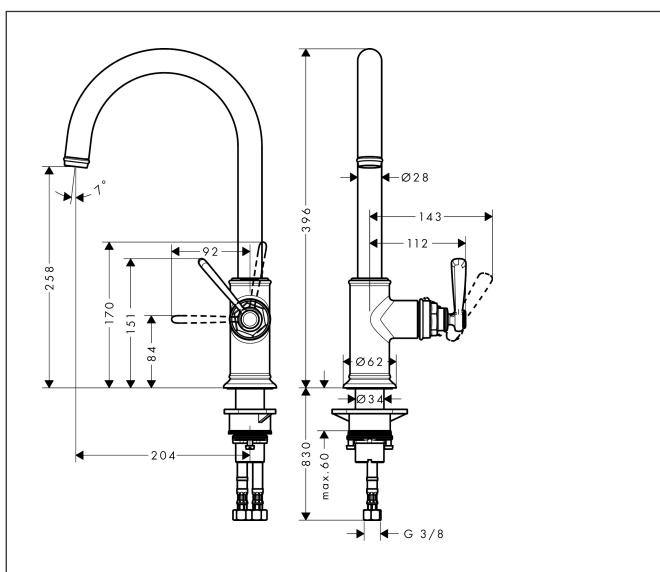

Merk	AXOR
Artikelnaam	<b>AXOR Montreux</b> ééngreeps keukenmengkraan 260 met draaibare uitloop
Art.nr.	16580800
Oppervlakte	rvs look
Netto prijs	834,16 EUR

## Maat tekeningen

## Kenmerken

- draaibereik 110°, 150° of 360°, instelbaar in 3 standen
- laminaire straal
- maximale doorstroomhoeveelheid bij 3 bar: 11 l/min
- keramisch kardoos
- eenvoudige montage dankzij de G 3/8 flexibele aansluitlangen

## Onderdelen voor bouwjaar: >01/17

Pos	Beschrijving	Art.nr.	Prijs
1	uitloop compl.	92968800	193,02
2	perlator laminar	92969800	81,54
3	aanslagringset (110° / 150°)	98486000	13,21
4	dichtingsset	92646000	17,26
5	O-Ring 14x2,5	98189000	3,12
6	schroef	97662000	8,01
7	axialring	97558000	3,12
8	greep	92963800	81,54
9	afdekkap	92964000	17,26
10	O-ring 16x2	98133000	3,12
11	inbusschroef M6x8	98444000	3,12
12	greepstop	96762000	3,12
13	afdekkap	92965800	42,22
14	moer	92966000	34,01
15	O-ring 33x1,5	98164000	3,12
16	kardoes compl.	92730000	54,08
17	dichting	95008000	8,01
18	dichting	92582000	3,12
19	bevestigingsmateriaal	97523000	4,99
20	schachtbevestigingsset compl. (Ø 34)	95049000	13,21
21	stelring	97548000	3,12
22	aansluitslang 900 mm M10x1 G3/8	98785000	26,73
23	O-ring 7x1,5	98422000	3,12
24	dichtingsset	95581000	4,99