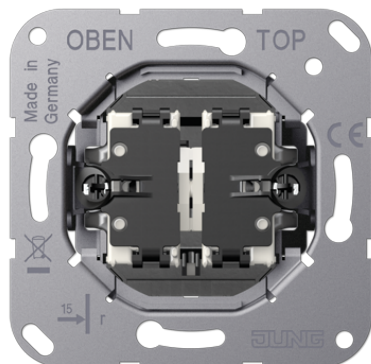

# Productdatablad

Tuimelschakelaar (basiselement), dubbel-wissel

Artikelnr.

K 509 EU

**Tuimelschakelaar 10 AX 250 V ~ (basiselement)**

met schroefklemmen voor massieve en soepele aders tot 2,5 mm<sup>2</sup>

(schroefbevestiging)

montage-instructie: extra diepe inbouwdoos (min. 50 mm) gebruiken

voor afdekkingen met tuimelhevel art.nr.: ..12-5.., ..12-250.., ..12-25..

**Uitvoering:**

Dubbel-wissel

**Vermogen SBL (self-ballasted lamps):**