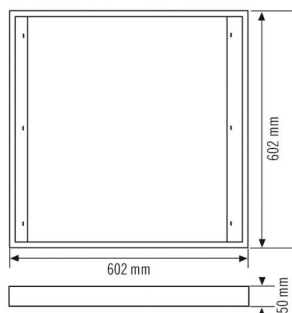

#### BEVESTIGING

Montagevariant	Opbouw
----------------	--------

Montageplaats	Plafond
---------------	---------

#### BEHUIZING

Afmetingen	Lengte 602 mm x Breedte 602 mm x Hoogte 50 mm
Gewicht	1200 g
Materiaal	aluminium gelakt
Kleur	wit, overeenkomstig RAL 9003

### Maattekening