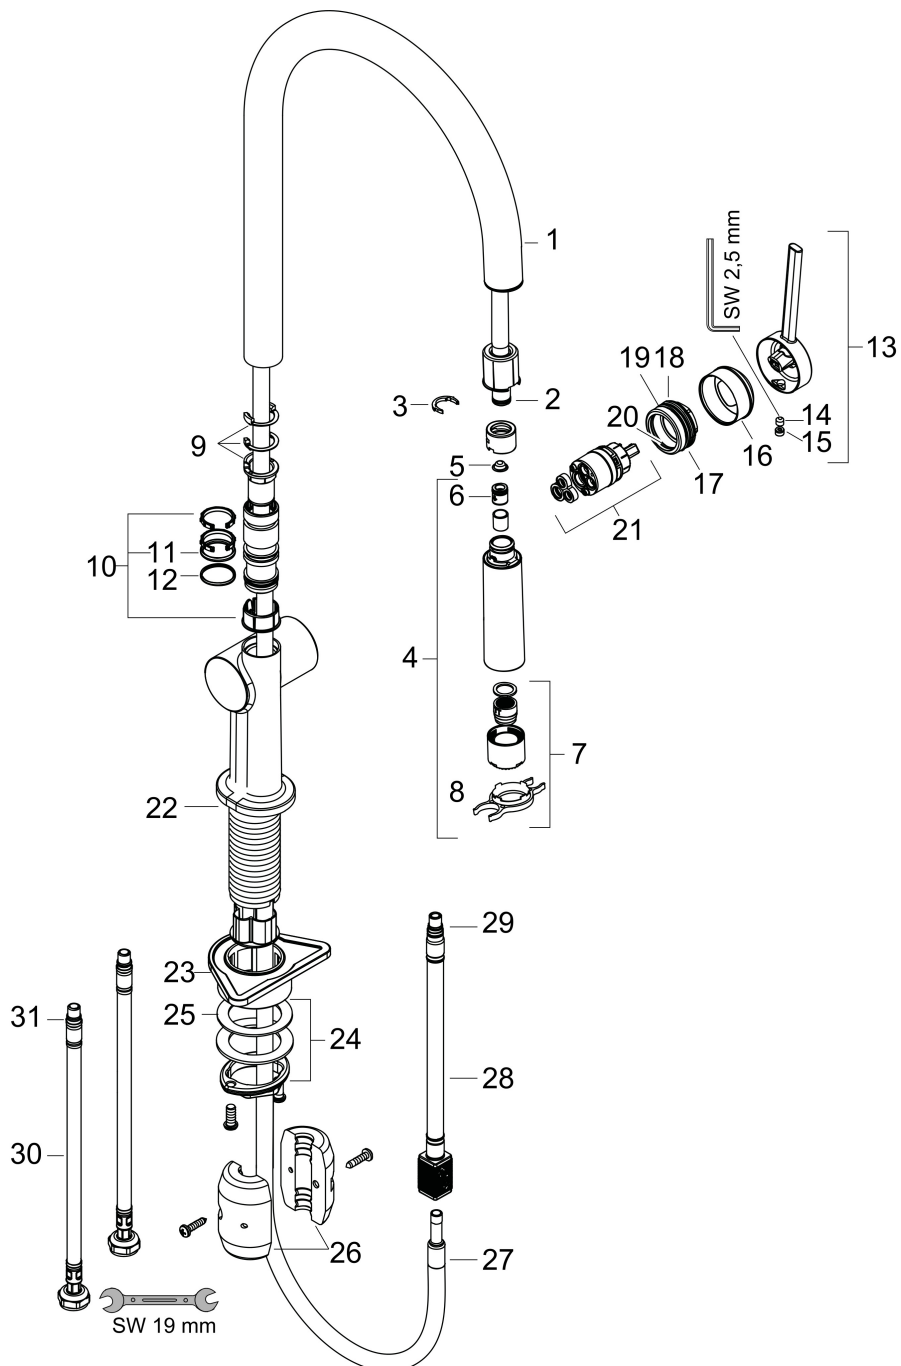

Merk	hansgrohe
Artikelnaam	Talis M54 ééngreeps keukenmengkraan 210 met uittrekbare vuistdouche, 2 straalsoorten
Art.nr.	72800670
Oppervlakte	mat zwart
Netto prijs	544,01 EUR

Product foto

Kenmerken

- draaibereik verstelbaar in vier stappen 60°, 110°, 150° of 360°
- laminaire straal, douchestraal
- douchestraal is vast te zetten, wisseling van straal door één druk op de knop en straal wordt uitgezet door het sluiten van de greep.
- maximale doorstroomhoeveelheid bij 3 bar: 8 l/min
- keramisch kardoes
- eenvoudige montage dankzij de G 3/8 flexibele aansluitslangen
- verlengstuk lengte tot 50 cm
- boren van een kraangat Ø 35 vereist

Maat tekeningen

Technologie

Straalsoorten

Merk hansgrohe
 Artikelnaam **Talis M54** ééngreeps keukenmengkraan 210 met uittrekbare vuistdouche, 2
 straalsoorten
 Art.nr. 72800670
 Oppervlakte mat zwart
 Netto prijs 544,01 EUR

Stroomschema

Merk	hansgrohe
Artikelnaam	Talis M54 ééngreeps keukenmengkraan 210 met uittrekbare vuistdouche, 2 straalsoorten
Art.nr.	72800670
Oppervlakte	mat zwart
Netto prijs	544,01 EUR

Explosietekening voor bouwjaar: >04/20

Merk	hansgrohe
Artikelnaam	Talis M54 ééngreeps keukenmengkraan 210 met uittrekbare vuistdouche, 2 straalsoorten
Art.nr.	72800670
Oppervlakte	mat zwart
Netto prijs	544,01 EUR

Onderdelen voor bouwjaar: >04/20