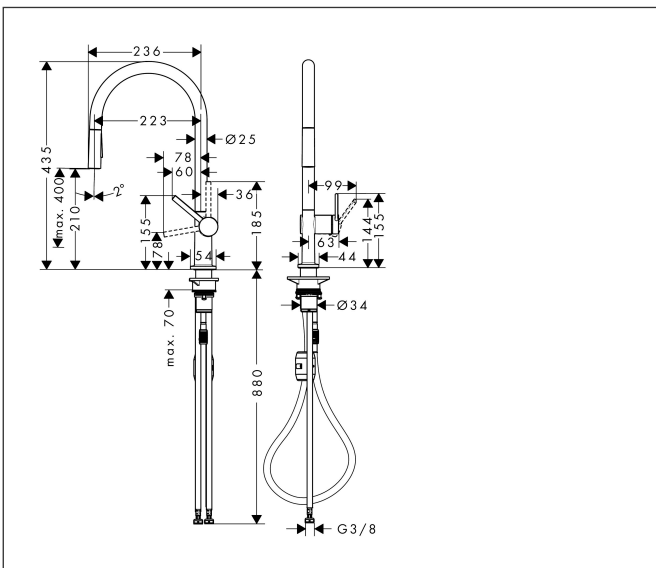

Merk	hansgrohe
Artikelnaam	Talis M54 ééngreeps keukenmengkraan 210 met uittrekbare vuistdouche, 2 straalsoorten
Art.nr.	72800670
Oppervlakte	mat zwart
Netto prijs	544,01 EUR

Product foto

Kenmerken

- draaibereik verstelbaar in vier stappen 60°, 110°, 150° of 360°
- laminaire straal, douchestraal
- douchestraal is vast te zetten, wisseling van straal door één druk op de knop en straal wordt uitgezet door het sluiten van de greep.
- maximale doorstroomhoeveelheid bij 3 bar: 8 l/min
- keramisch kardoes
- eenvoudige montage dankzij de G 3/8 flexibele aansluitslangen
- verlengstuk lengte tot 50 cm
- boren van een kraangat Ø 35 vereist

Maat tekeningen

Technologie

Straalsoorten

Merk hansgrohe
 Artikelnaam **Talis M54** ééngreeps keukenmengkraan 210 met uittrekbare vuistdouche, 2
 straalsoorten
 Art.nr. 72800670
 Oppervlakte mat zwart
 Netto prijs 544,01 EUR

Stroomschema

Merk	hansgrohe
Artikelnaam	Talis M54 ééngreeps keukenmengkraan 210 met uittrekbare vuistdouche, 2 straalsoorten
Art.nr.	72800670
Oppervlakte	mat zwart
Netto prijs	544,01 EUR

Explosietekening voor bouwjaar: >04/20

Merk	hansgrohe
Artikelnaam	Talis M54 ééngreeps keukenmengkraan 210 met uittrekbare vuistdouche, 2 straalsoorten
Art.nr.	72800670
Oppervlakte	mat zwart
Netto prijs	544,01 EUR

Onderdelen voor bouwjaar: >04/20