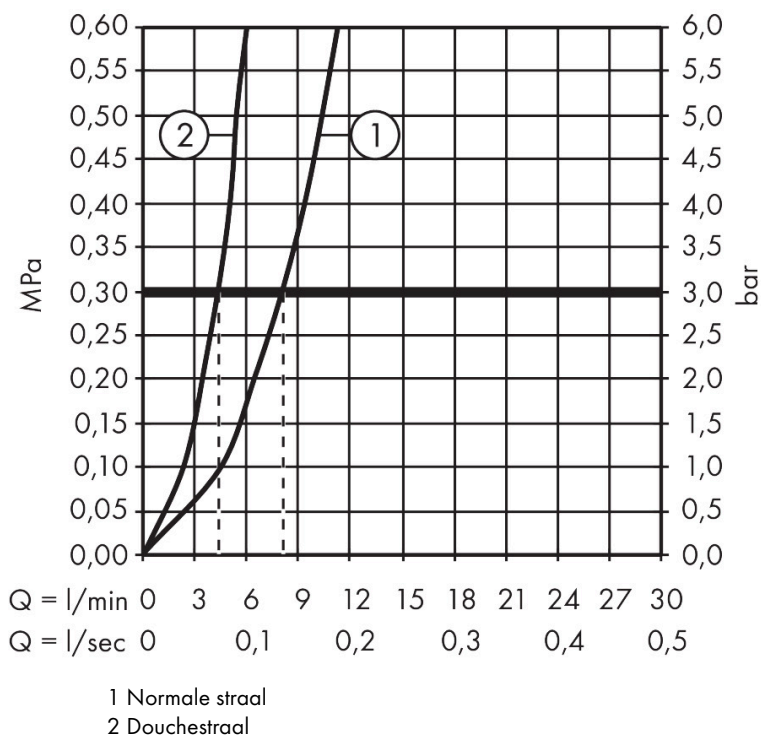

Merk	hansgrohe
Artikelnaam	Talis M54 ééngreeps keukenmengkraan 210 met uittrekbare vuistdouche, 2 straalsoorten
Art.nr.	72800670
Oppervlakte	mat zwart
Netto prijs	544,01 EUR

Product foto

Kenmerken

- draaibereik verstelbaar in vier stappen 60°, 110°, 150° of 360°
- laminaire straal, douchestraal
- douchestraal is vast te zetten, wisseling van straal door één druk op de knop en straal wordt uitgezet door het sluiten van de greep.
- maximale doorstroomhoeveelheid bij 3 bar: 8 l/min
- keramisch kardoes
- eenvoudige montage dankzij de G 3/8 flexibele aansluitslangen
- verlengstuk lengte tot 50 cm
- boren van een kraangat Ø 35 vereist

Maat tekeningen

Technologie

Straalsoorten

Merk hansgrohe
 Artikelnaam **Talis M54** ééngreeps keukenmengkraan 210 met uittrekbare vuistdouche, 2
 straalsoorten
 Art.nr. 72800670
 Oppervlakte mat zwart
 Netto prijs 544,01 EUR

Stroomschema

Merk	hansgrohe
Artikelnaam	Talis M54 ééngreeps keukenmengkraan 210 met uittrekbare vuistdouche, 2 straalsoorten
Art.nr.	72800670
Oppervlakte	mat zwart
Netto prijs	544,01 EUR

Explosietekening voor bouwjaar: >04/20