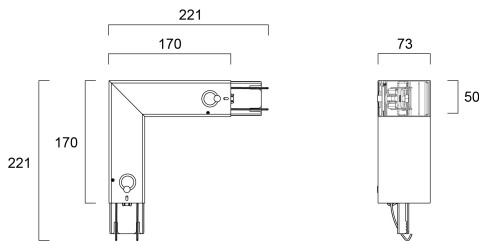

# Otao Linear L-hoek Opaal 830/840 Zwart

Artikelnummer 0040809

**SYLVANIA**

**PRO**

L-shape connection unit for opal diffuser version of Otao Linear range, RAL9011 (black) finishing, direct distribution, only 3000K/4000K LED light sources included, feed by next straight luminaire, shipped with 2x fast connectors and additional replacement electrical connectors, 50mm wide extruded aluminium profile, nominal size: 170x170x50x73mm.

### Afmetingen (mm)

## Fysieke gegevens

Kleur behuizing	RAL 9011 - Graphite black
IP waarde	IP20
IK waarde	IK03
Afwerking diffusor	Opaal
Materiaal diffusor	PC Polycarbonaat
Lengte (mm)	170
Breedte (mm)	50
Hoogte (mm)	73
Gewicht (kg)	0.75

## Verpakkingen

EAN code	5410288408095
Enkele lengte verpakking (cm)	23.0
Enkele breedte verpakking (cm)	8.0
Hoogte eenheidsverpakking (cm)	23.0
DUN14 (inner)	15410288408092
Eenheden per omdoos	5
Lengte omdoos (cm)	25.0
Breedte omdoos (cm)	25.0
Diepte omdoos (cm)	42.0