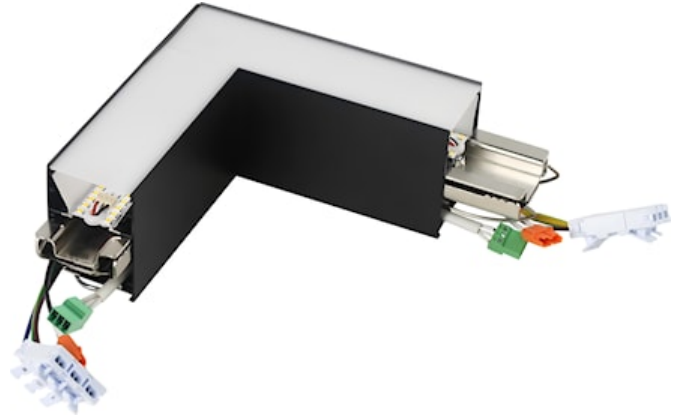

# Otao Linear L-hoek Opaal 830/840 Zwart

Artikelnummer 0040809

**SYLVANIA**

**PRO**

L-shape connection unit for opal diffuser version of Otao Linear range, RAL9011 (black) finishing, direct distribution, only 3000K/4000K LED light sources included, feed by next straight luminaire, shipped with 2x fast connectors and additional replacement electrical connectors, 50mm wide extruded aluminium profile, nominal size: 170x170x50x73mm.

## Algemene gegevens

Productnaam	Otao Linear L-hoek Opaal 830/840 Zwart
Technologie	LED
Lampvoet	N/A
Behuizing	Aluminium
Montage	Plafondinbouw, Plafondopbouw, Pendel, Wandopbouw
Algemene toepassing	Kantoor, Onderwijs
Omgevingstemperatuur (°C)	5°C...+50°C
ETIM klasse	EC002556
E-nummer FI	4170663
Garantie	5 jaar

## Fysieke gegevens

Kleur behuizing	RAL 9011 - Graphite black
IP waarde	IP20
IK waarde	IK03
Afwerking diffusor	Opaal
Materiaal diffusor	PC Polycarbonaat
Lengte (mm)	170
Breedte (mm)	50
Hoogte (mm)	73
Gewicht (kg)	0.75