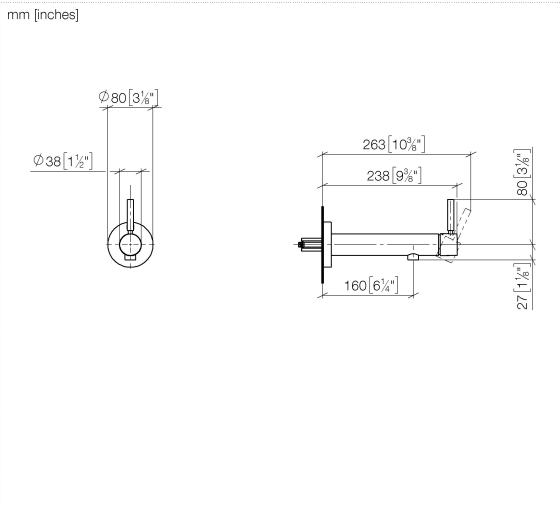

META Waschtisch-Wand-Einhandbatterie ohne Ablaufgarnitur - Light Gold gebürstet

META

36 805 661

- Ausladung 160 mm
- starrer Auslauf
- runder luftangereicherter Strahl
- Bohrungsdurchmesser 60 mm
- Rosette Ø 78 mm
- Durchfluss Auslauf max. 5,7 l/min
- bleifrei
- mit Einpunktbefestigung

Benötigtes Zubehör

UP-Wandbefestigung -

35 050 970 90

- Min. Einbautiefe 80 mm
- Max. Einbautiefe 105 mm

36 805 661

mm [inches]

Durchflussdiagramm

META Waschtisch-Wand-Einhandbatterie ohne Ablaufgarnitur - Light Gold
gebürstet

META

36 805 661

META Waschtisch-Wand-Einhandbatterie ohne Ablaufgarnitur - Light Gold
gebürstet

META

36 805 661

Ersatzteilstückliste