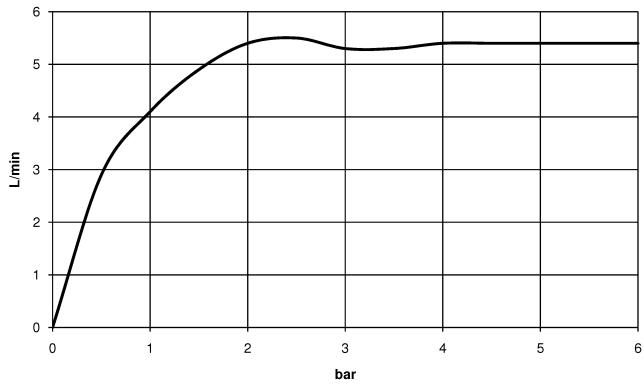

Benötigtes Zubehör

UP-Wandbefestigung -

35 050 970 90

- Min. Einbautiefe 80 mm
- Max. Einbautiefe 105 mm

36 805 661

mm [inches]

Durchflussdiagramm

META Waschtisch-Wand-Einhandbatterie ohne Ablaufgarnitur - Light Gold
gebürstet