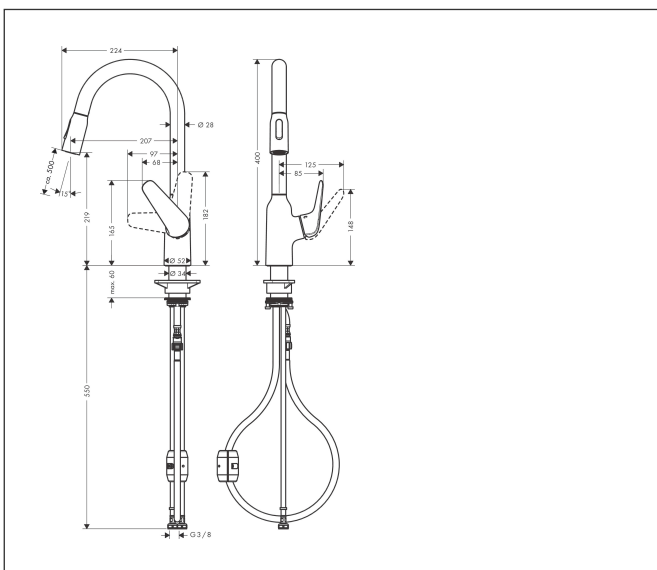

Merk	hansgrohe
Artikelnaam	Focus M42 ééngreeps keukenmengkraan 220 met uittrekbare vuistdouche, 2 straalsoorten
Art.nr.	71800000
Oppervlakte	chrom
Netto prijs	392,78 EUR

Product foto

Maat tekeningen

Kenmerken

- draaibereik 360°
- laminaire straal, douchestraal
- douchestraal is vast te zetten, wisseling van straal door één druk op de knop en straal wordt uitgezet door het sluiten van de greep.
- MagFit magnetische douchehouder
- maximale doorstroomhoeveelheid bij 3 bar: 8 l/min
- keramisch kardoes
- eenvoudige montage dankzij de G 3/8 flexibele aansluitslangen
- verlengstuk lengte tot 50 cm

Technologie

Straalsoorten

Certificaat

Merk	hansgrohe
Artikelnaam	Focus M42 ééngreeps keukenmengkraan 220 met uittrekbare vuistdouche, 2 straalsoorten
Art.nr.	71800000
Oppervlakte	chrom
Netto prijs	392,78 EUR

Explosietekening voor bouwjaar: >10/18

Merk	hansgrohe
Artikelnaam	Focus M42 ééngreeps keukenmengkraan 220 met uittrekbare vuistdouche, 2 straalsoorten
Art.nr.	71800000
Oppervlakte	chrom
Netto prijs	392,78 EUR