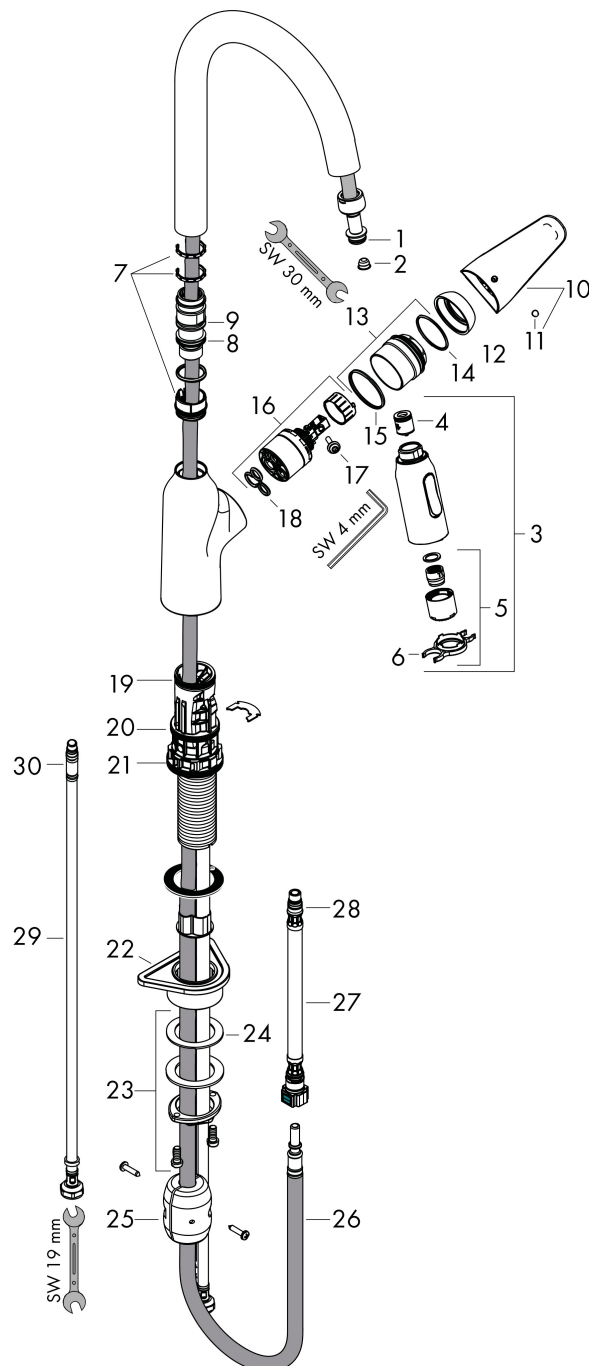

- draaibereik 360°
- laminaire straal, douchestraal
- douchestraal is vast te zetten, wisseling van straal door één druk op de knop en straal wordt uitgezet door het sluiten van de greep.
- MagFit magnetische douchehouder
- maximale doorstroomhoeveelheid bij 3 bar: 8 l/min
- keramisch kardoes
- eenvoudige montage dankzij de G 3/8 flexibele aansluitslangen
- verlengstuk lengte tot 50 cm

Technologie

Straalsoorten

Certificaat

Merk	hansgrohe
Artikelnaam	Focus M42 ééngreeps keukenmengkraan 220 met uittrekbare vuistdouche, 2 straalsoorten
Art.nr.	71800000
Oppervlakte	chrom
Netto prijs	392,78 EUR

Explosietekening voor bouwjaar: >10/18

Merk	hansgrohe
Artikelnaam	Focus M42 ééngreeps keukenmengkraan 220 met uittrekbare vuistdouche, 2 straalsoorten
Art.nr.	71800000
Oppervlakte	chrom
Netto prijs	392,78 EUR

Onderdelen voor bouwjaar: >10/18

Pos	Beschrijving	Art.nr.	Prijs
1	O-ring 11x2	98127000	3,12
2	zeef	97735000	3,12
3	vuistdouche	93343000	153,50
4	terugslagklepset DW 15	94074000	13,21
5	straalschijf	93342000	42,22
6	servicesleutel	95910000	8,01
7	stelringset	98365000	8,01
8	O-ring 21x2,5	98211000	3,12
9	O-ring 22x1,5	98173000	3,12
10	greep	93344000	
11	greepstop	96338000	3,12
12	afdekkap	97406000	17,26
13	moer	93346000	42,22
14	O-Ring 32x2	98193000	3,12
15	O-ring 36x2	98156000	3,12
16	kardoes compl.	92730000	54,08
17	borgschroef	95140000	4,99
18	dichting	95008000	8,01
19	O-ring 30x1,5	98433000	3,12
20	O-ring 38x2	98396000	3,12
21	O-ring 44x2,5	98162000	3,12
22	bevestigingsmateriaal	97523000	4,99
23	schachtbevestigingsset compl. (speciaal)	93253000	17,26
24	stelring	97548000	3,12
25	gewicht	92500000	34,01
26	slang 1,50 m	95507000	66,87
27	aansluitslang 600 mm M10x1	95561000	21,22
28	O-ring 8x1,5	98423000	3,12
29	aansluitslang 600 mm M8x0,75 G3/8	96556000	21,22
30	O-ring 6,6x1,6	93019000	3,12