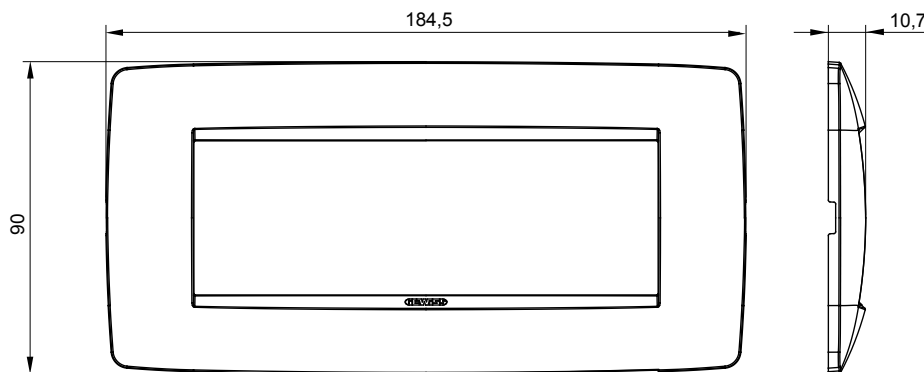

DIMENSIONAL

TECHNICAL SYMBOLOGY

STANDARDS/APPROVALS