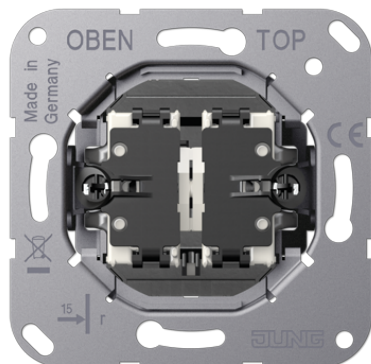

Productdatablad

Tuimelschakelaar (basiselement), serie inclusief 2 glimlampjes

Artikelnr.

K 505 EU 5

Tuimelschakelaar 10 AX 250 V ~ (basiselement)

met insteekklemmen voor massieve aders tot 2,5 mm²

(schroefbevestiging)

montage-instructie: extra diepe inbouwdoos (min. 50 mm) gebruiken

voor afdekkingen met tuimelhevel art.nr.: ..12-5.., ..12-250.., ..12-25..

(Ledlampjes zonder spanningsonderbreking vanaf de voorzijde te verwisselen)

Uitvoering:

Serie inclusief 2 rode ledlampjes

Vermogen SBL (self-ballasted lamps):

max. 100 W
