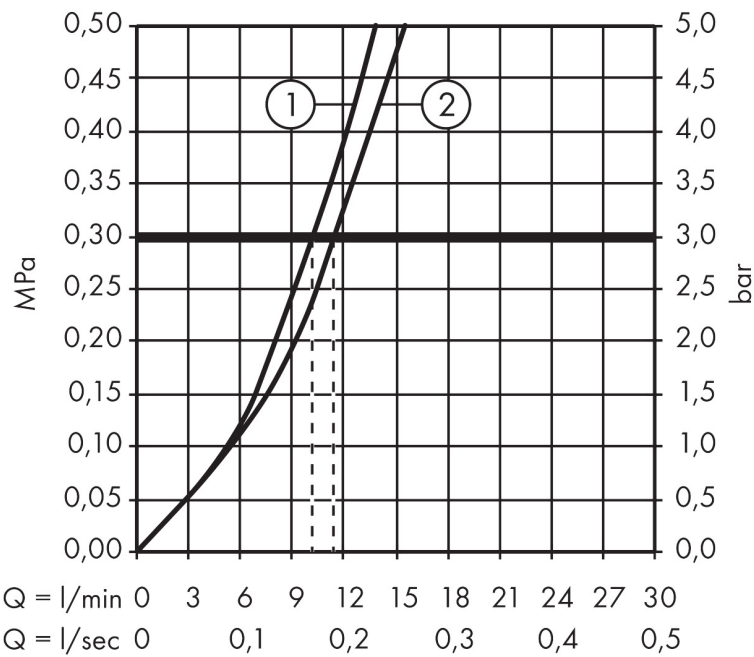

Merk	hansgrohe
Artikelnaam	Focus M42 ééngreeps keukenmengkraan 220 met stopkraan voor vaatwasser
Art.nr.	71803000
Oppervlakte	chrom
Netto prijs	392,78 EUR

Product foto

Maat tekeningen

Kenmerken

- draaibereik 110° of 360°, instelbaar in 2 standen
- normale straal
- met stopkraan voor vaatwasser
- maximale doorstroomhoeveelheid bij 3 bar: 10 l/min
- keramisch kardoos
- eenvoudige montage dankzij de G 3/8 flexibele aansluitlangen

Technologie

Straalsoorten

Certificaat

Merk hansgrohe
 Artikelnaam **Focus M42** ééngreeps keukenmengkraan 220 met stopkraan voor vaatwasser
 Art.nr. 71803000
 Oppervlakte chroom
 Netto prijs 392,78 EUR

Stroomschema

1 Doorstroomcapaciteit inbouwstopkranen
 2 Doorstroomcapaciteit mengkraan

Merk	hansgrohe
Artikelnaam	Focus M42 ééngreeps keukenmengkraan 220 met stopkraan voor vaatwasser
Art.nr.	71803000
Oppervlakte	chrom
Netto prijs	392,78 EUR

Explosietekening voor bouwjaar: >10/18

Merk	hansgrohe
Artikelnaam	Focus M42 ééngreeps keukenmengkraan 220 met stopkraan voor vaatwasser
Art.nr.	71803000
Oppervlakte	chrom
Netto prijs	392,78 EUR

Onderdelen voor bouwjaar: >10/18