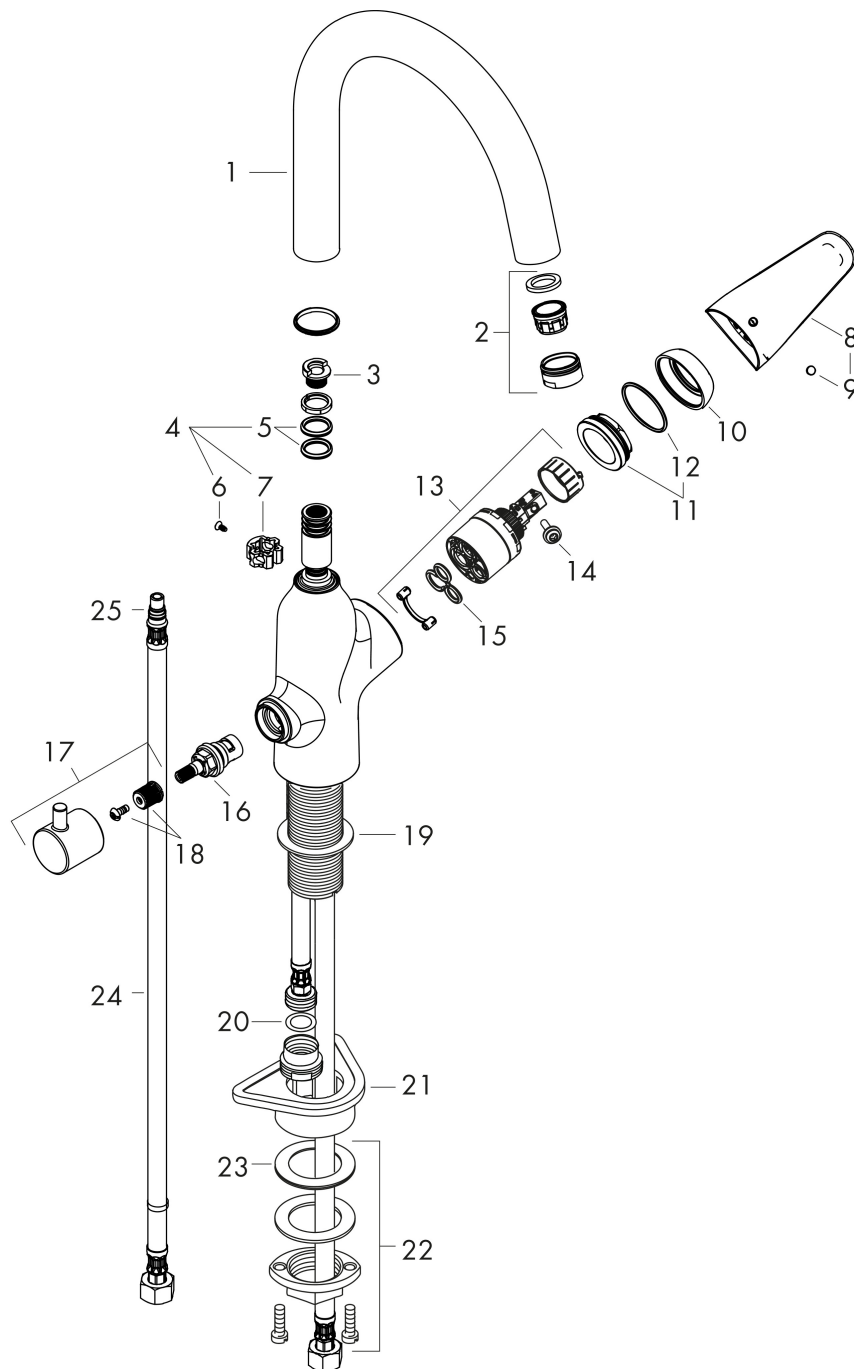

Technologie

Straalsoorten

Certificaat

Merk hansgrohe
 Artikelnaam **Focus M42** ééngreeps keukenmengkraan 220 met stopkraan voor vaatwasser
 Art.nr. 71803000
 Oppervlakte chroom
 Netto prijs 392,78 EUR

Stroomschema

1 Doorstroomcapaciteit inbouwstopkranen
 2 Doorstroomcapaciteit mengkraan

Merk	hansgrohe
Artikelnaam	Focus M42 ééngreeps keukenmengkraan 220 met stopkraan voor vaatwasser
Art.nr.	71803000
Oppervlakte	chrom
Netto prijs	392,78 EUR

Explosietekening voor bouwjaar: >10/18

Merk	hansgrohe
Artikelnaam	Focus M42 ééngreeps keukenmengkraan 220 met stopkraan voor vaatwasser
Art.nr.	71803000
Oppervlakte	chrom
Netto prijs	392,78 EUR

Onderdelen voor bouwjaar: >10/18

Pos	Beschrijving	Art.nr.	Prijs
1	uitloop compl.	93347000	153,50
2	perlator M24x1 (15 l/min)	13913000	14,06
3	aanslagringset (110° / 150°)	98486000	13,21
4	dichtingsset	92646000	17,26
5	O-Ring 14x2,5	98189000	3,12
6	schroef	97662000	8,01
7	axialring	97558000	3,12
8	greep	93344000	
9	greepstop	96338000	3,12
10	afdekkap	97406000	17,26
11	moer	97209000	13,21
12	O-Ring 32x2	98193000	3,12
13	kardoes compl.	92730000	54,08
14	borgschroef	95140000	4,99
15	dichting	95008000	8,01
16	bovendeel rechts sluitend	98817000	26,73
17	greep	95629000	34,01
18	greepadapter m. schroef	98932000	13,21
19	O-Ring 46x2	98195000	3,12
20	vlakdichting	97674000	3,12
21	bevestigingsmateriaal	97523000	4,99
22	schachtbevestigingsset compl. (Ø 34)	95049000	13,21
23	stelring	97548000	3,12
24	aansluitslang 900 mm M8x0,75 G3/8	98758000	26,73
25	O-ring 7x1,5	98422000	3,12