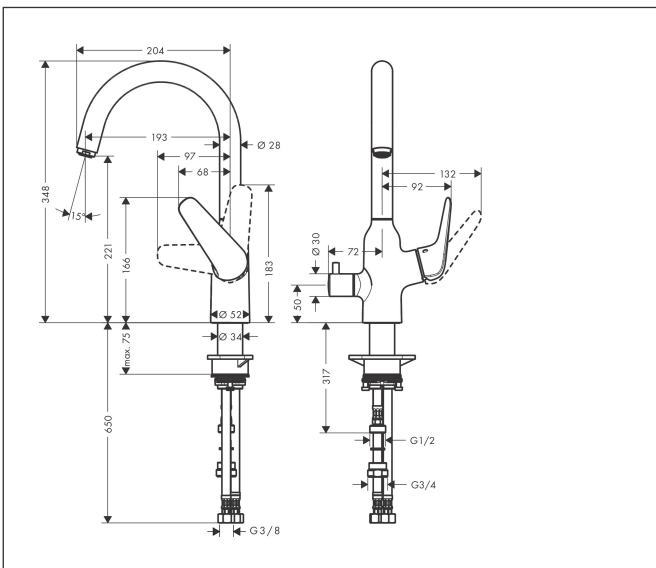

Merk	hansgrohe
Artikelnaam	Focus M42 ééngreeps keukenmengkraan 220 met stopkraan voor vaatwasser
Art.nr.	71803000
Oppervlakte	chrom
Netto prijs	392,78 EUR

Product foto

Maat tekeningen

Kenmerken

- draaibereik 110° of 360°, instelbaar in 2 standen
- normale straal
- met stopkraan voor vaatwasser
- maximale doorstroomhoeveelheid bij 3 bar: 10 l/min
- keramisch kardoos
- eenvoudige montage dankzij de G 3/8 flexibele aansluitlangen

Technologie

Straalsoorten

Certificaat

Merk hansgrohe
 Artikelnaam **Focus M42** ééngreeps keukenmengkraan 220 met stopkraan voor vaatwasser
 Art.nr. 71803000
 Oppervlakte chroom
 Netto prijs 392,78 EUR

Stroomschema

1 Doorstroomcapaciteit inbouwstopkranen
 2 Doorstroomcapaciteit mengkraan

Merk	hansgrohe
Artikelnaam	Focus M42 ééngreeps keukenmengkraan 220 met stopkraan voor vaatwasser
Art.nr.	71803000
Oppervlakte	chrom
Netto prijs	392,78 EUR

Explosietekening voor bouwjaar: >10/18

Merk	hansgrohe
Artikelnaam	Focus M42 ééngreeps keukenmengkraan 220 met stopkraan voor vaatwasser
Art.nr.	71803000
Oppervlakte	chrom
Netto prijs	392,78 EUR

Onderdelen voor bouwjaar: >10/18