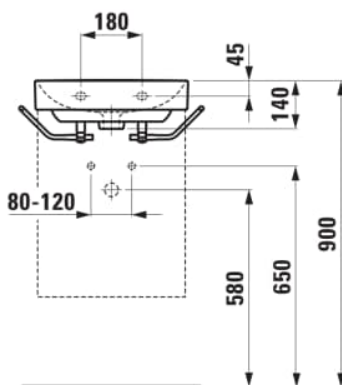

Forme : Rectangulaire

Forme interne : Rectangulaire

Kit de fixations : Non inclus

Lave-mains

Matériau : Porcelaine

Nombre de points de fixation : 2

Poids net / kg : 8,6

Position de la cuve : Centrale

Sans vidage

Trou pour la robinetterie : 1 trou au centre

Type d'installation : Autoportant, À poser sur meuble

Type de vidage : Standard

DESSINS TECHNIQUES

COMPATIBLE AVEC

Porte-serviettes latéral droit

H382124...0001

Porte-serviettes latéral gauche

H382125...0001

Porte-serviettes 450 mm

H381120...0001

Meuble sous lavabo, 1 porte, charnière à gauche, compatible avec le lavabo PRO S H815961 / PRO X 815861

H411221108...1

Meuble sous lavabo, 1 porte, charnière à droite, compatible avec le lavabo PRO S H815961 / PRO X 815861