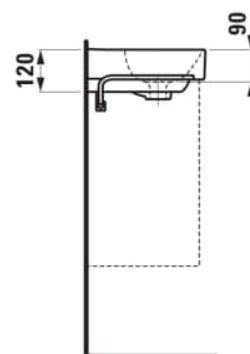

Forme : Rectangulaire

Forme interne : Rectangulaire

Kit de fixations : Non inclus

Lave-mains

Matériau : Porcelaine

Nombre de points de fixation : 2

Poids net / kg : 8,6

Position de la cuve : Centrale

Sans vidage

Trou pour la robinetterie : 1 trou au centre

Type d'installation : Autoportant, À poser sur meuble

Type de vidage : Standard

DESSINS TECHNIQUES

COMPATIBLE AVEC

Porte-serviettes latéral droit

H382124...0001

Porte-serviettes latéral gauche

H382125...0001

Porte-serviettes 450 mm

H381120...0001

Meuble sous lavabo, 1 porte, charnière à gauche, compatible avec le lavabo PRO S H815961 / PRO X 815861

H411221108...1

Meuble sous lavabo, 1 porte, charnière à droite, compatible avec le lavabo PRO S H815961 / PRO X 815861