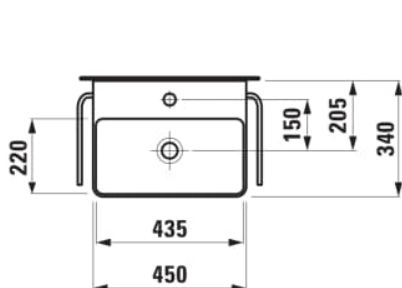

Forme : Rectangulaire

Forme interne : Rectangulaire

Kit de fixations : Non inclus

Lave-mains

Matériau : Porcelaine

Nombre de points de fixation : 2

Poids net / kg : 8,6

Position de la cuve : Centrale

Sans vidage

Trou pour la robinetterie : 1 trou au centre

Type d'installation : Autoportant, À poser sur meuble

Type de vidage : Standard

DESSINS TECHNIQUES

COMPATIBLE AVEC

Porte-serviettes latéral droit

H382124...0001

Porte-serviettes latéral gauche

H382125...0001

Porte-serviettes 450 mm

H381120...0001

Meuble sous lavabo, 1 porte, charnière à gauche, compatible avec le lavabo PRO S H815961 / PRO X 815861

H411221108...1

Meuble sous lavabo, 1 porte, charnière à droite, compatible avec le lavabo PRO S H815961 / PRO X 815861