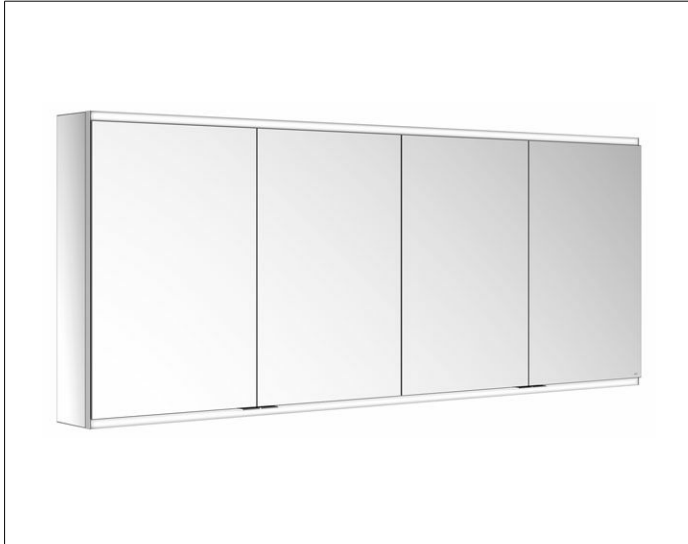

Royal Modular 2.0
800411180100500 Spiegelschrank

PRODUKT

ZEICHNUNG

EEK: C ,

OBERFLÄCHE

silber-eloxiert

ABMESSUNG

1800 x 700 x 160 mm