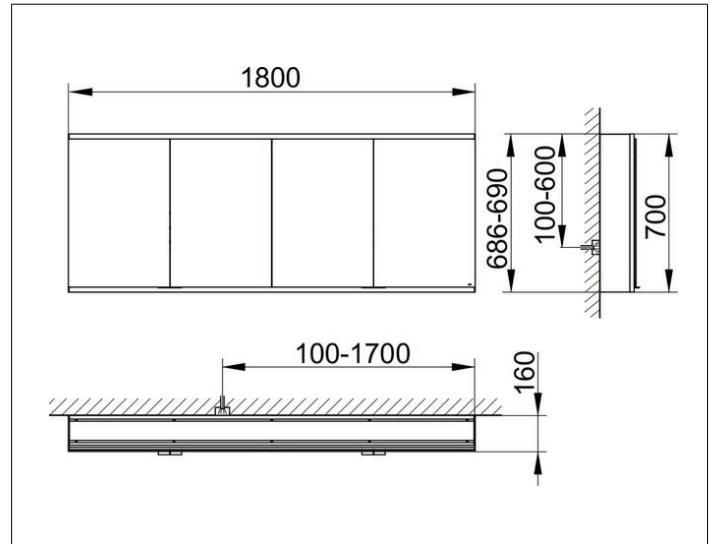

Royal Modular 2.0
800411180100500 Spiegelschrank

PRODUKT

ZEICHNUNG

EEK: C ,

OBERFLÄCHE

silber-eloxiert

ABMESSUNG

1800 x 700 x 160 mm