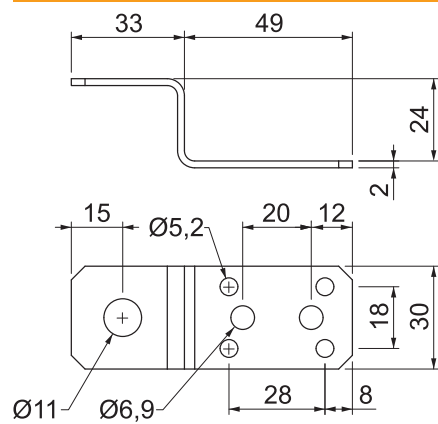

Technisch specificatieblad

Aansluitelement

Artikelnr. 5320704

- Met 1 aansluitgat Ø 11 mm
- 4 bevestigingsgaten Ø 5,2 mm
- 2 bevestigingsgaten Ø 6,9 mm

Alu Aluminium

Stamgegevens

Bestelnr.	5320704
Type	287
Omschrijving 1	Aansluitlas
Dimensie	82x30x24
Materiaal	aluminium
Materiaal-afk.	Alu
Kleinste verkoop-eenheid (VG)	20 Stuk
Gewicht	1,60 kg/100 st.

Technische gegevens

Soort toebehoren | Aansluitlas