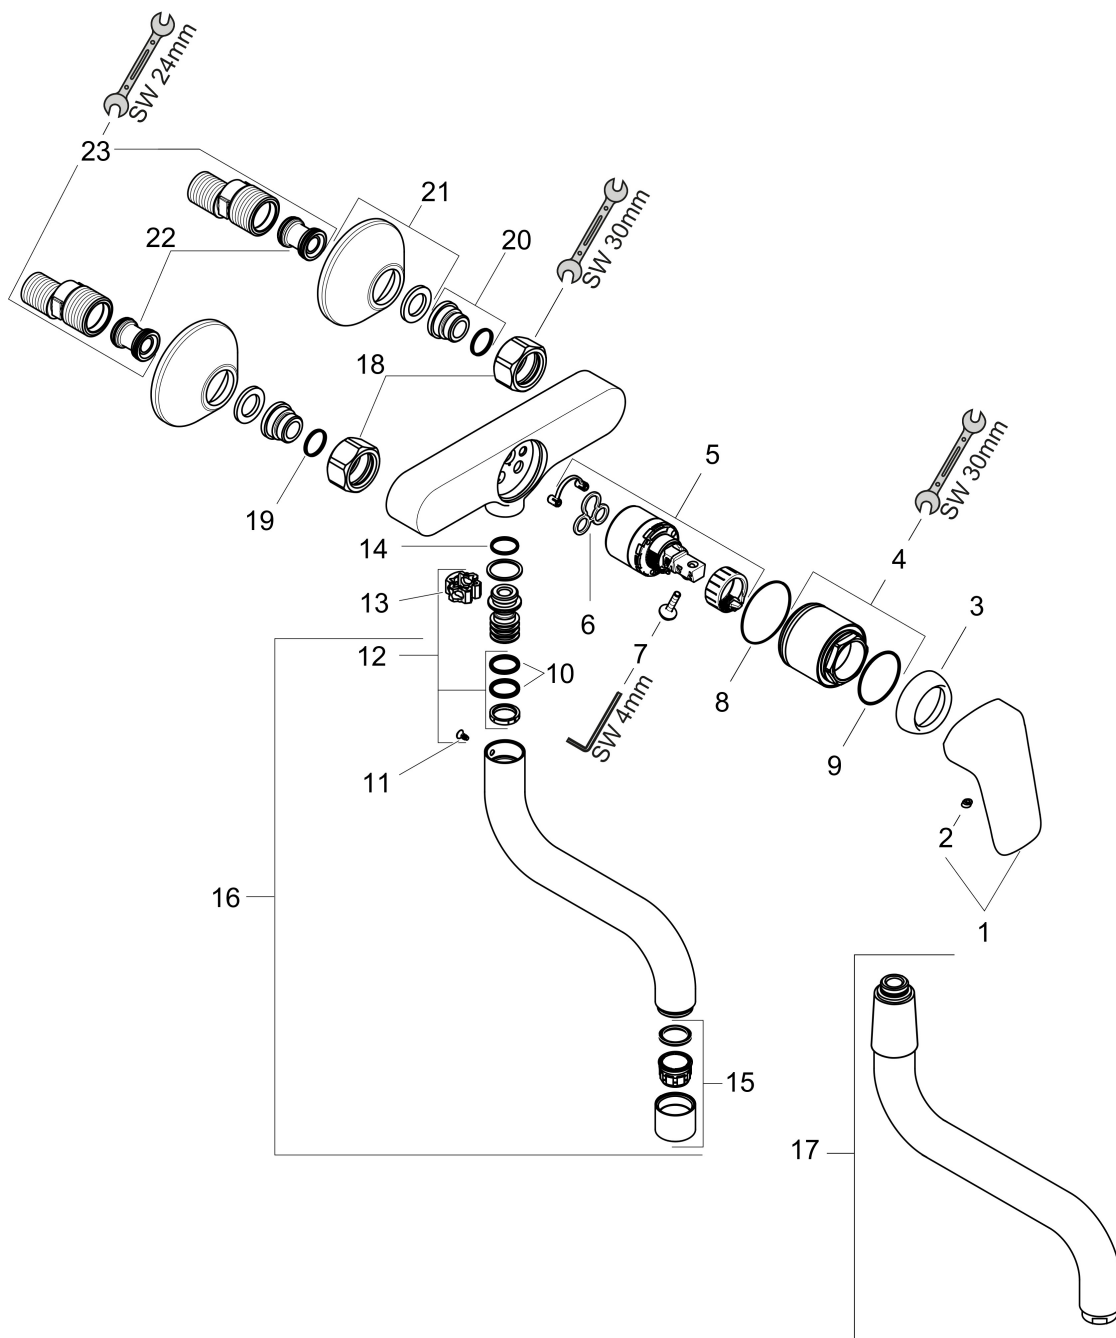

Merk	hansgrohe
Artikelnaam	Logis M31 ééngreeps keukenmengkraan wandmontage
Art.nr.	71836000
Oppervlakte	chrom
Netto prijs	194,12 EUR

Explosietekening voor bouwjaar: >02/15