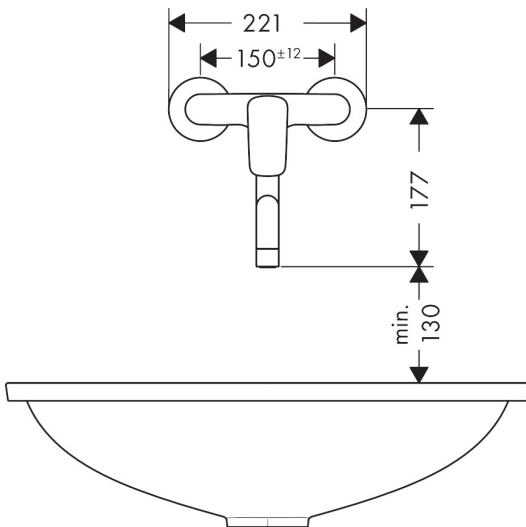

Merk	hansgrohe
Artikelnaam	Logis M31 ééngreeps keukenmengkraan wandmontage
Art.nr.	71836000
Oppervlakte	chrom
Netto prijs	194,12 EUR

Installatievoorbeelden

i Afmetingen kunnen variëren vanwege keramische toleranties die verband houden met het productieproces.