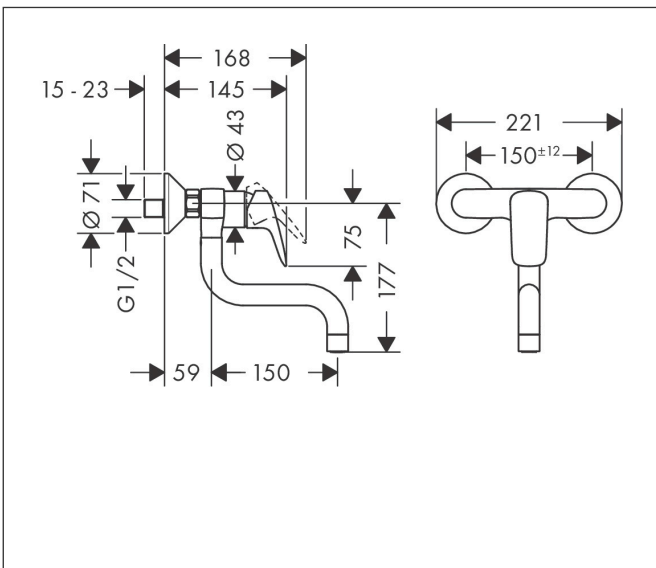

## Kenmerken

- draaibereik 220°
- normale straal
- hartafstand: 150 ± 12 mm
- maximale doorstroomhoeveelheid bij 3 bar: 13 l/min
- keramisch kardoos
- S-aansluitingen

## Maat tekeningen