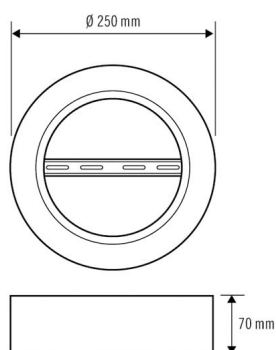

#### BEHUIZING

Afmetingen	Hoogte 70 mm, Ø 250 mm
Gewicht	600 g
Materiaal	Gelakt staal
Beschermingsgraad	IP20
Kleur	wit, overeenkomstig RAL 9003

### Maattekening