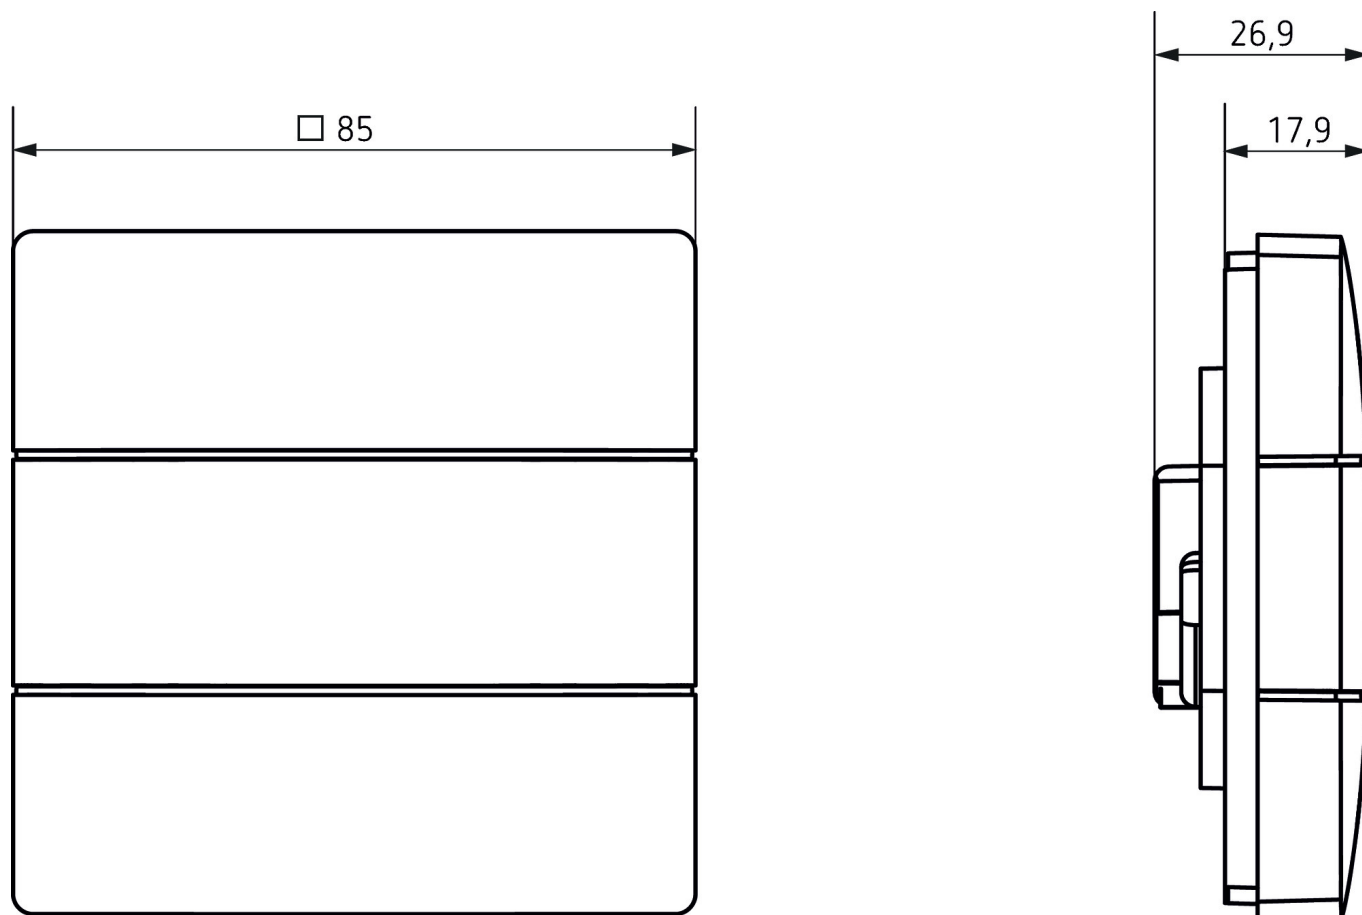

4-2-2026
Pagina 1 van 2

iON 108 KNX BK

Artikelnr.: 4969248

theben

Maattekeningen

Accessoires

Surface Box iON BK
Artikelnr.: 9080025

2-way mounting plate iON BK
Artikelnr.: 9070855