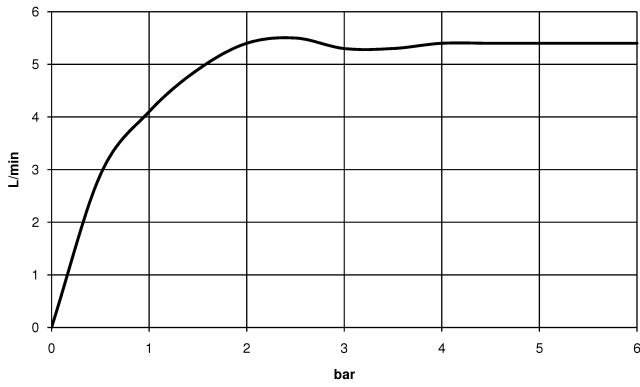

**Benötigtes Zubehör**

**UP-Wandbefestigung -** 35 050 970 90

- Min. Einbautiefe 80 mm
- Max. Einbautiefe 105 mm

36 805 661

**Durchflussdiagramm**