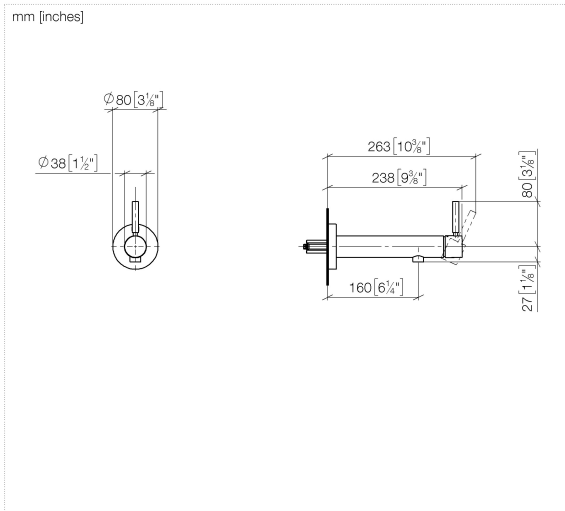

36 805 661

- Ausladung 160 mm
- starrer Auslauf
- runder luftangereicherter Strahl
- Bohrungsdurchmesser 60 mm
- Rosette Ø 78 mm
- Durchfluss Auslauf max. 5,7 l/min
- bleifrei
- mit Einpunktbefestigung

**Benötigtes Zubehör**

**UP-Wandbefestigung -** 35 050 970 90

- Min. Einbautiefe 80 mm
- Max. Einbautiefe 105 mm

36 805 661

**Durchflussdiagramm**

## META Waschtisch-Wand-Einhandbatterie ohne Ablaufgarnitur - Dark Chrome

---

META

36 805 661