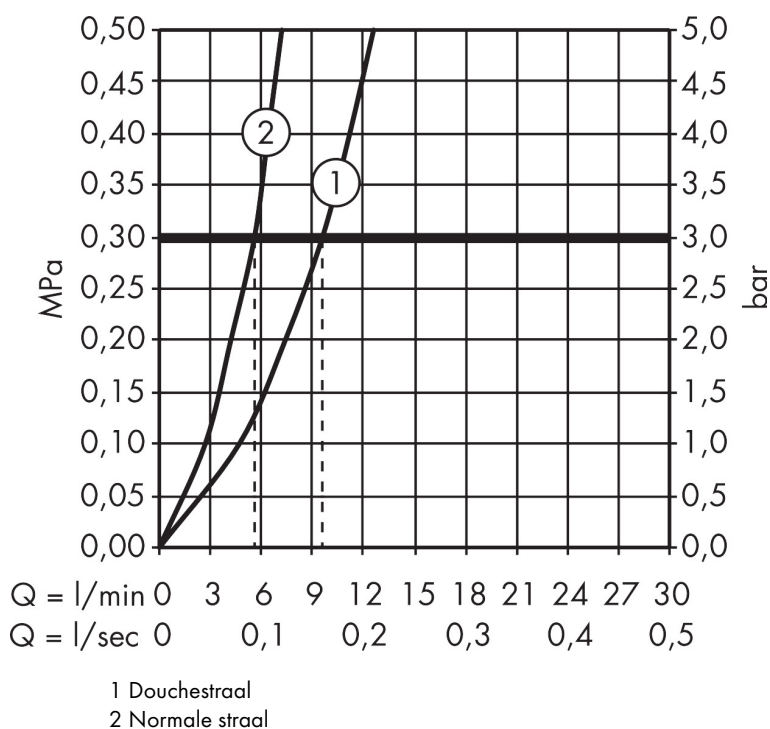

Merk AXOR
Artikelnaam **AXOR Citterio** ééngreeps keukenmengkraan 230 Semi-Pro
Art.nr. 39840000
Oppervlakte chroom
Netto prijs 978,22 EUR

Stroomschema