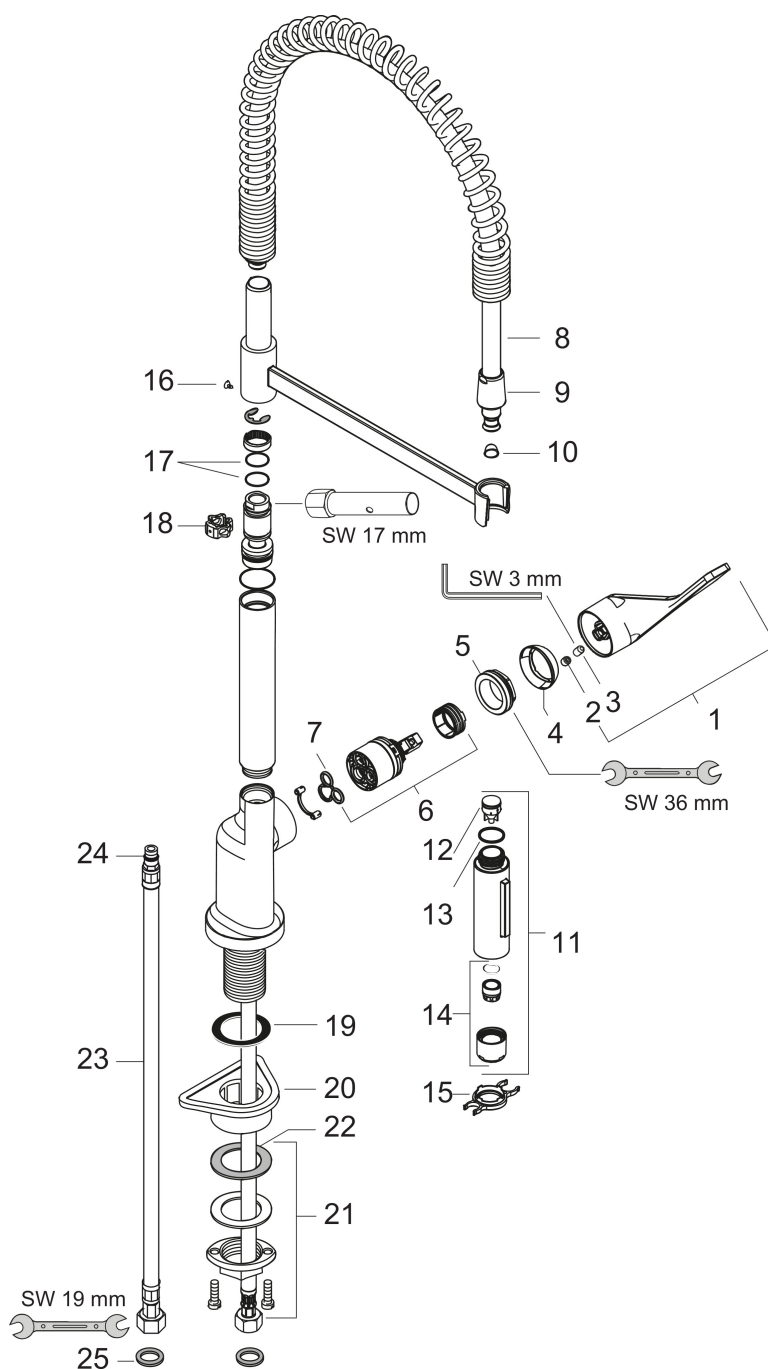

Merk	AXOR
Artikelnaam	AXOR Citterio ééngreeps keukenmengkraan 230 Semi-Pro
Art.nr.	39840000
Oppervlakte	chrom
Netto prijs	978,22 EUR

Explosietekening voor bouwjaar: >02/12