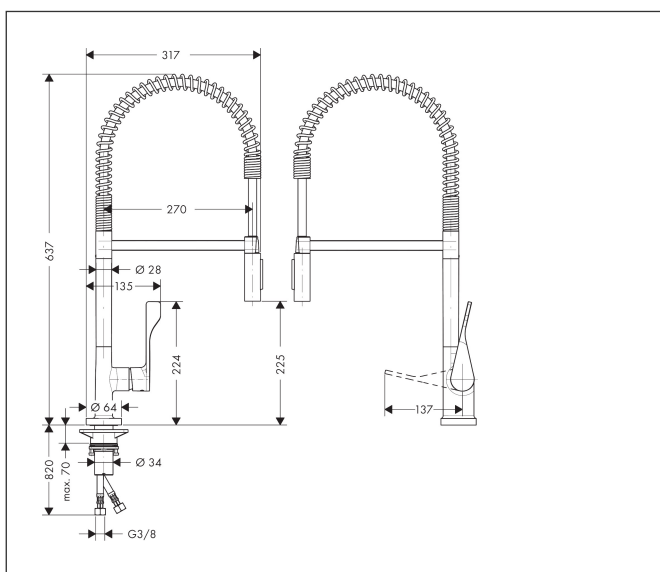

## Maat tekeningen

## Kenmerken

- draaibereik 360°
- laminaire straal, douchestraal
- douchestraal kan vastgezet worden, opnieuw normale straal door druk op de knop
- maximale doorstroomhoeveelheid bij 3 bar: 9 l/min
- keramisch kardoes
- eenvoudige montage dankzij de G 3/8 flexibele aansluitslangen