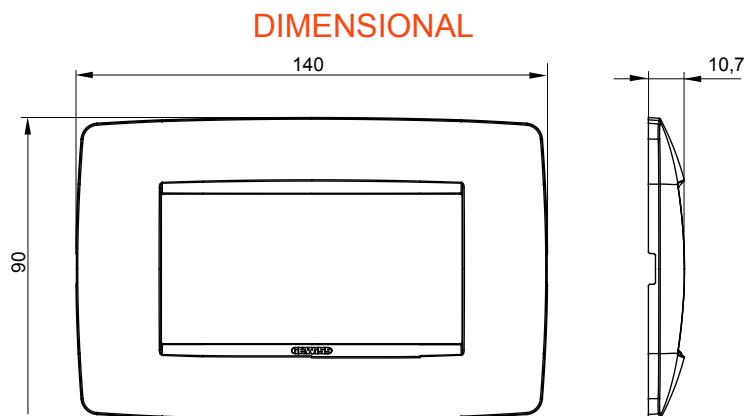

Serie van ChoruSmart huishoudelijke platen, gemaakt in een brede verscheidenheid aan vormen, kleuren, materialen en afwerkingen. Ze omvat vijf verschillende vormen (ONE, GEO, EGO, LUX, ICE en ICE Touch) voor rechthoekige dozen met een capaciteit tot 12 modules en drie verschillende vormen (ONE International, GEO International en LUX International) geschikt voor ronde/vierkante dozen, zowel enkelvoudig als gecombineerd in horizontale en verticale configuraties, met een capaciteit van 2 tot 2+2+2+2 modules. Alle platen van de ChoruSmart huishoudelijke serie gebruiken dezelfde steunen, zonder de behoefte aan aanvullende adapters. De serie omvat ook blanco platen, waterdichte IP55-platen en contourplaten.

Familie	ONE	Omschrijving	4 modules
Kleur	Hennep	Materiaal	Technopolymeer
Afwerking	Glimmend	Voor ondersteuning codes	GW16804, GW16804N
Gloeidraadtest	650 °C	Thermodruk met kogel	70 °C
Standaard	EN 60669-1	Electrocod	0110