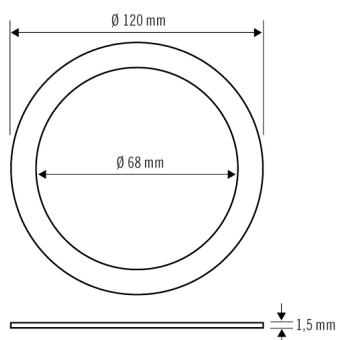

### Productbeschrijving

- Adapterring 68 voor de ELSA-serie
- Geschikt voor inbouwopeningen met een diameter van 68mm tot 105mm

### Technische gegevens

#### BEHUIZING

Afmetingen	Hoogte 1,5 mm, Ø 120 mm
Gewicht	91 g
Materiaal	staal
Kleur	wit, overeenkomstig RAL 9003

### Maattekening