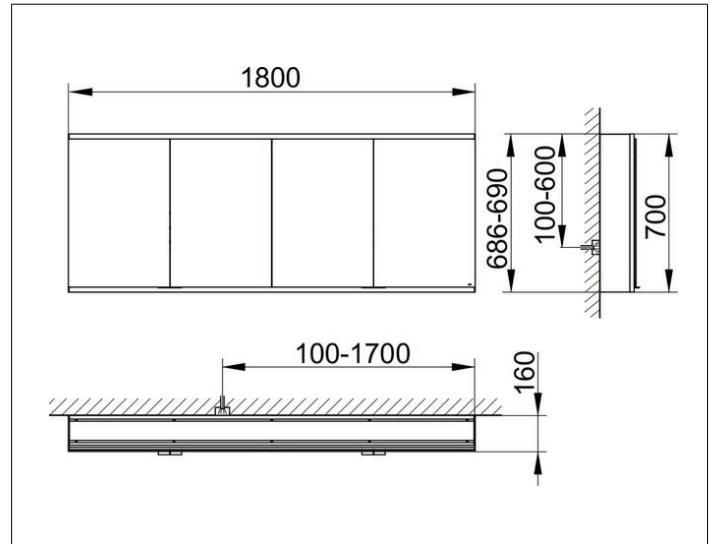

Royal Modular 2.0  
800411180100400 Spiegelschrank

**PRODUKT**

**ZEICHNUNG**

EEK: C ,

**OBERFLÄCHE**

silber-eloxiert

**ABMESSUNG**

1800 x 700 x 160 mm