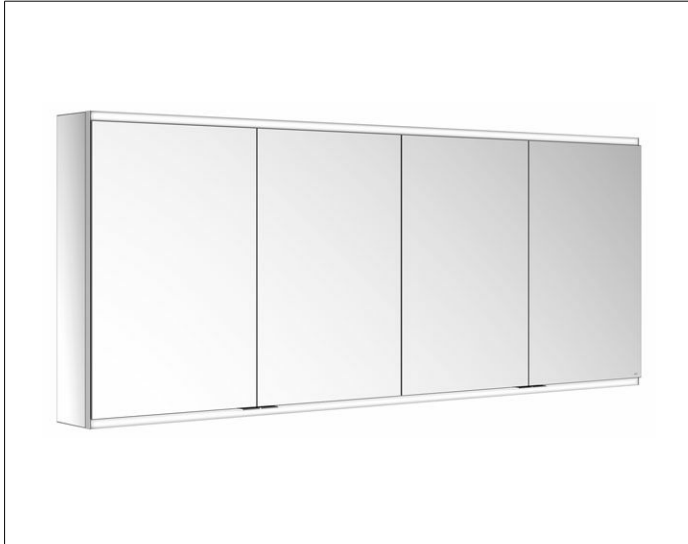

Royal Modular 2.0  
800411180100400 Spiegelschrank

**PRODUKT**

**ZEICHNUNG**

EEK: C ,

**OBERFLÄCHE**

silber-eloxiert

**ABMESSUNG**

1800 x 700 x 160 mm