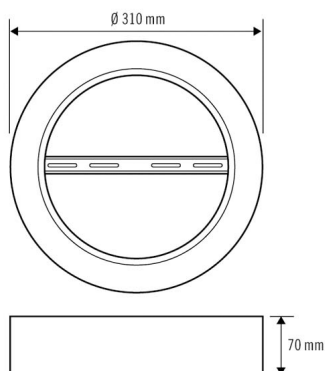

ELSA-2 MOUNTING FRAME 225 SM WH

Artikelnummer

EO10300899

GTIN

4015120300899

Productbeschrijving

- Plafondopbouwframe 225 voor downlights van de serie ELSA

Technische gegevens

ALGEMEEN

Apparaatcategorie	Bevestiging
Garantie	5 jaar

BEVESTIGING

Montagevariant	Opbouw
Montageplaats	Plafond

BEHUIZING

Afmetingen	Hoogte 70 mm, Ø 310 mm
Gewicht	748 g
Materiaal	Gelakt staal
Beschermingsgraad	IP20
Kleur	wit, overeenkomstig RAL 9003

Maattekening

Gedetailleerde productbeschrijving

Plafondopbouwframe 225 voor downlights van de serie ELSA, Kleur: wit