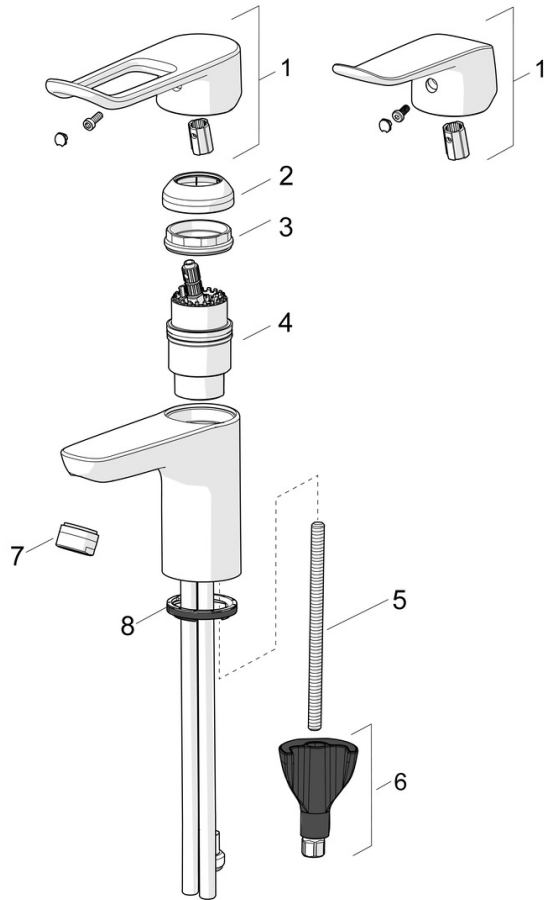

EAN: 4057304010774
static.hansa.com/46282206

- Wastafel
- Gezondheid en verzorging
- Eengreeps, Bidetta
- Wastafelmontage
- Chroom
- Vaste uitloop
- PCA® mousseur voor een drukonafhankelijke doorstroom, CASCADE® mousseur
- Lange hendel, Eengreeps bediend, Hendel met warm-koud-aanduiding
- Automatische reset
- Handdouche, Douchehouder, Doucheslang (1500 mm)
- Sensitief – zachte waterstroom
- Bidetta handdouche
- Temperatuurbegrenzer, Temperatuurbegrenzer (achteraf instelbaar)
- ø 40 mm keramisch binnenwerk voor debiet en temperatuur instelling, Terugslagklep, Vuilfilter(s)
- Flexibele aansluitslang(en)
- Kraanhuis gemaakt van DZR messing, 3S-installatie
- Zonder afvoergarnituur, Zonder trekstangopening
- Ingebouwde beveiliging tegen terugstromen Voor gebruik in huis (conform DIN EN 1717)
- 1-stralig

Technische gegevens

Doorstromingseigenschappen

Doorstroomhoeveelheid bij 3 bar (met debietregelaar)	6.0 l/min
Drukverlies bij doorstroomhoeveelheid (0,1 l/s)	2 bar

Technische eigenschappen

DN-maat	DN15
Warmwatertoevoer	max. +70°C
Werkdruk	0.5-10 bar
Aansluitmaat	G3/8
Projection	114 mm
Terugstroom beveiliging (EN1717)	HC
Materiaal	brass

Reserveonderdelen

SP45022186

	Naam	Code
01	Hendel, L=136 Chroom	59914719
01	Lange hendel, L=162 Chroom	59914716
02	Kap Chroom	59914478
03	Schroefring, M42x1,5, SW 38	59914128
04	Binnenwerk, 4.0 Classic	59914129
05	Bevestigingsschroeven, M8x1, L=130	59914474
06	Bevestigingsset	59914475
07	Mousseur, M24x1, 6 l/min Chroom	59914476
07	Mousseur, M24x1 STD PL HC A Laminar (2013-) Chroom	59914054
08	Wasser	59914591
N.I.	Wastegarnituur, (2019-) Chroom	59914764
N.I.	Doucheslang, L=1750 Satijn	54120300
N.I.	Douchehouder Chroom	04430100
N.I.	Bidetta handdouche Chroom	59914162