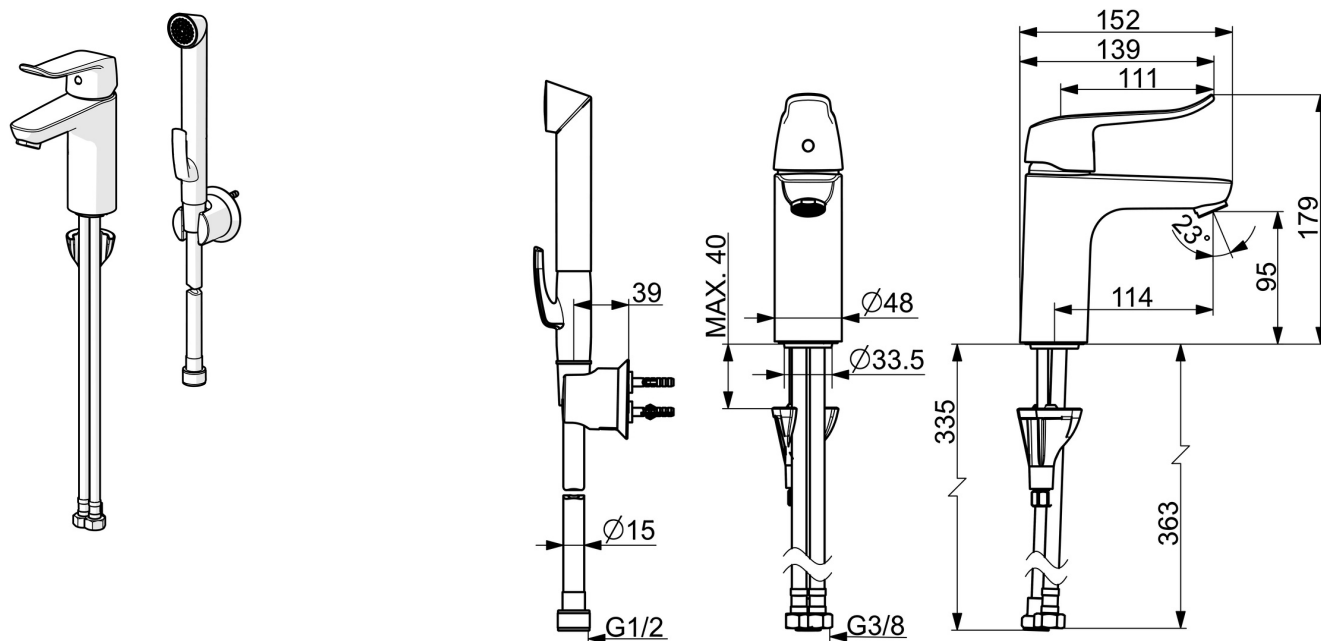

EAN: 4057304010774
static.hansa.com/46282206

- Wastafel
- Gezondheid en verzorging
- Eengreeps, Bidetta
- Wastafelmontage
- Chroom
- Vaste uitloop
- PCA® mousseur voor een drukonafhankelijke doorstroom, CASCADE® mousseur
- Lange hendel, Eengreeps bediend, Hendel met warm-koud-aanduiding
- Automatische reset
- Handdouche, Douchehouder, Doucheslang (1500 mm)
- Sensitief – zachte waterstroom
- Bidetta handdouche
- Temperatuurbegrenzer, Temperatuurbegrenzer (achteraf instelbaar)
- ø 40 mm keramisch binnenwerk voor debiet en temperatuur instelling, Terugslagklep, Vuilfilter(s)
- Flexibele aansluitslang(en)
- Kraanhuis gemaakt van DZR messing, 3S-installatie
- Zonder afvoergarnituur, Zonder trekstangopening
- Ingebouwde beveiliging tegen terugstromen Voor gebruik in huis (conform DIN EN 1717)
- 1-stralig

Technische gegevens

Doorstromingseigenschappen

Doorstroomhoeveelheid bij 3 bar (met debietregelaar)	6.0 l/min
Drukverlies bij doorstroomhoeveelheid (0,1 l/s)	2 bar

Technische eigenschappen

DN-maat	DN15
Warmwatertoevoer	max. +70°C
Werkdruk	0.5-10 bar
Aansluitmaat	G3/8
Projection	114 mm
Terugstroom beveiliging (EN1717)	HC
Materiaal	brass

Reserveonderdelen

SP45022186

	Naam	Code
01	Hendel, L=136 Chroom	59914719
01	Lange hendel, L=162 Chroom	59914716
02	Kap Chroom	59914478
03	Schroefring, M42x1,5, SW 38	59914128
04	Binnenwerk, 4.0 Classic	59914129
05	Bevestigingsschroeven, M8x1, L=130	59914474
06	Bevestigingsset	59914475
07	Mousseur, M24x1, 6 l/min Chroom	59914476
07	Mousseur, M24x1 STD PL HC A Laminar (2013-) Chroom	59914054
08	Wasser	59914591
N.I.	Wastegarnituur, (2019-) Chroom	59914764
N.I.	Doucheslang, L=1750 Satijn	54120300
N.I.	Douchehouder Chroom	04430100
N.I.	Bidetta handdouche Chroom	59914162