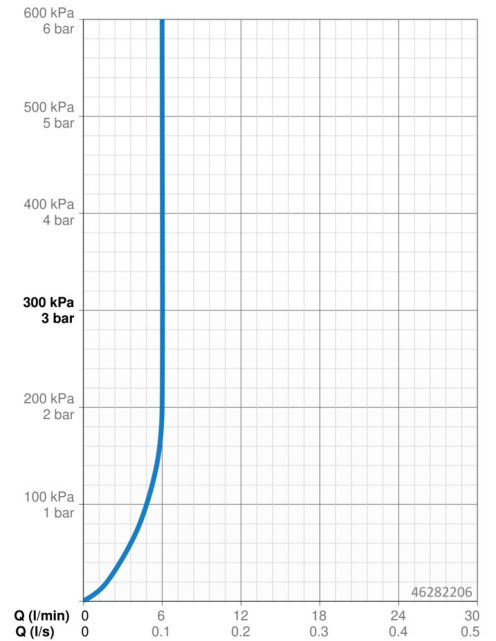

Technische gegevens

Doorstromingseigenschappen

Doorstroomhoeveelheid bij 3 bar (met debietregelaar)	6.0 l/min
Drukverlies bij doorstroomhoeveelheid (0,1 l/s)	2 bar

Technische eigenschappen

DN-maat	DN15
Warmwatertoevoer	max. +70°C
Werkdruk	0.5-10 bar
Aansluitmaat	G3/8
Projection	114 mm
Terugstroom beveiliging (EN1717)	HC
Materiaal	brass

Voorschriften

EN-norm	EN 817, EN 1113
Geluidsklasse	I (ISO 3822)

Toestemmingen en Verklaringen

EPD	S-P-06391
-----	------------------

Duurzaamheid

EPD module A1 (kg CO2 eq.)	9,63
EPD module A2 (kg CO2 eq.)	0,46
EPD module A3 (kg CO2 eq.)	0,91
EPD module A1-A3 (kg CO2 eq.)	11,00
EPD module A4 (kg CO2 eq.)	0,30
EPD module B7 (kg CO2 eq.)	1854,00
EPD module C2 (kg CO2 eq.)	0,02
EPD module C3 (kg CO2 eq.)	0,02
EPD module C4 (kg CO2 eq.)	0,08
EPD module D (kg CO2 eq.)	-7,82