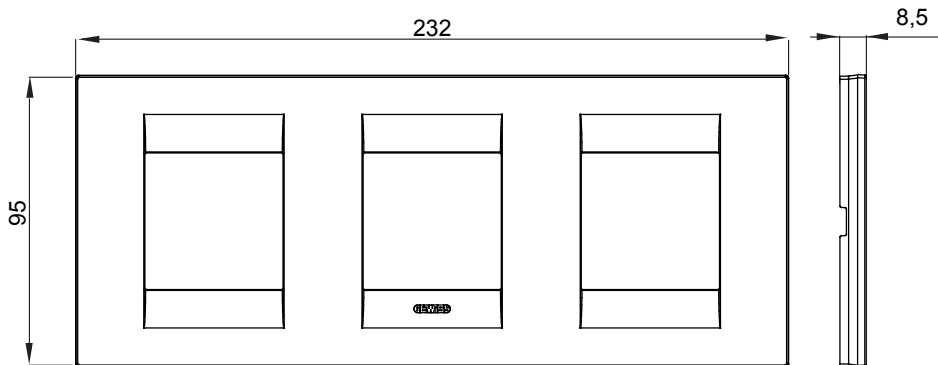

Serie van ChoruSmart huishoudelijke platen, gemaakt in een brede verscheidenheid aan vormen, kleuren, materialen en afwerkingen. Ze omvat vijf verschillende vormen (ONE, GEO, EGO, LUX, ICE en ICE Touch) voor rechthoekige dozen met een capaciteit tot 12 modules en drie verschillende vormen (ONE International, GEO International en LUX International) geschikt voor ronde/vierkante dozen, zowel enkelvoudig als gecombineerd in horizontale en verticale configuraties, met een capaciteit van 2 tot 2+2+2+2 modules. Alle platen van de ChoruSmart huishoudelijke serie gebruiken dezelfde steunen, zonder de behoefte aan aanvullende adapters. De serie omvat ook blanco platen, waterdichte IP55-platen en contourplaten.

Familie	GEO International	Omschrijving	2+2+2 modules
Type	Horizontaal	Kleur	Ivoor
Materiaal	Technopolymeer	Afwerking	Glimmend
Voor ondersteuning codes	GW16821, GW16822, GW16823	Gloeidraadtest	650 °C
Thermodruk met kogel	70 °C	Standaard	EN 60669-1
Electrocod	0111		

### DIMENSIONAL