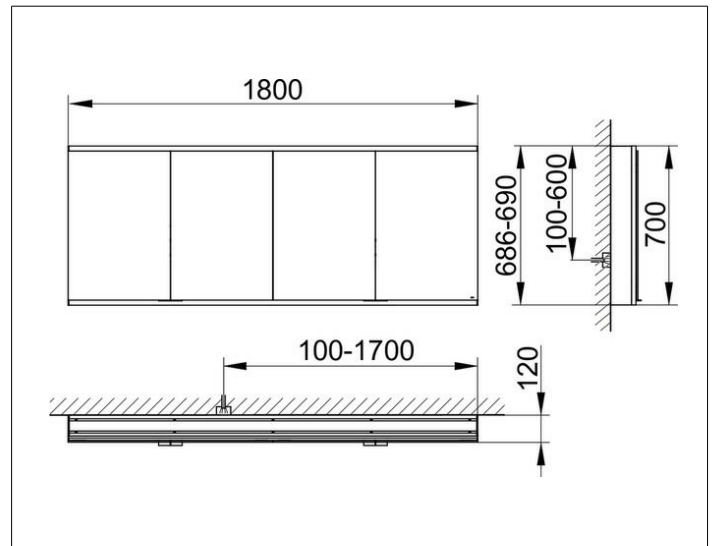

Royal Modular 2.0
800411180000500 Spiegelschrank

PRODUKT

ZEICHNUNG

EEK: C ,

OBERFLÄCHE

silber-eloxiert

ABMESSUNG

1800 x 700 x 120 mm