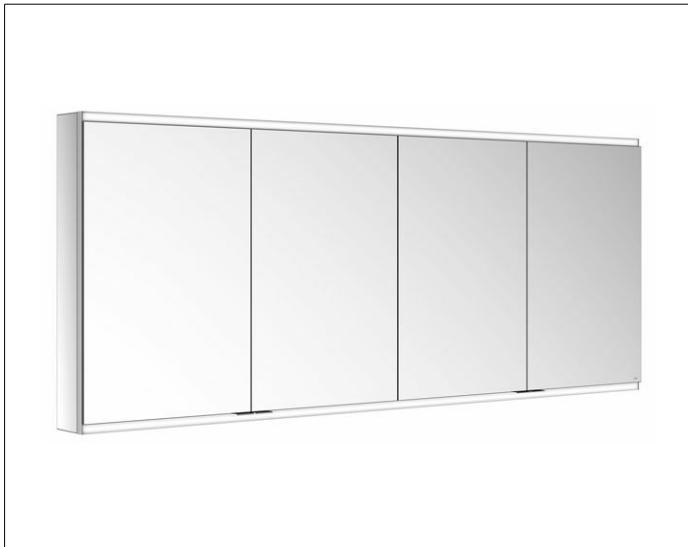

Royal Modular 2.0
800411180000500 Spiegelschrank

PRODUKT

ZEICHNUNG

EEK: C ,

OBERFLÄCHE

silber-eloxiert

ABMESSUNG

1800 x 700 x 120 mm