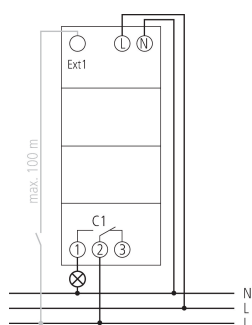

TR 611 top3

Artikelnr.: 6110130

theben

Funcatiebeschrijving

- Omschakelregels voor Europa, VS en andere landen zijn reeds opgeslagen
- Eigen omschakelregel of omschakeling op vaste datum selecteerbaar

Technische specificaties

TR 611 top3	
Bedrijfsspanning	230 V AC
Frequentie	50 - 60 Hz
Breedte	2 TE
Soort montage	DIN-rail
Soort contact	Wisselcontact
Schakeluitgang	Faseonafhankelijk
Openingswijdte	< 3 mm
Programma	Weekprogramma
Programmafuncties	AAN-UIT, Impuls, Cyclus
Aantal kanalen	1
Externe ingangen	1
Aantal geheugenplaatsen	84
Gangreserve	10 jaar
Schakelvermogen bij 250 V AC, $\cos \varphi = 1$	16 A
Schakelvermogen bij 250 V AC, $\cos \varphi = 0,6$	10 A
Gloei- / halogeenlampbelasting	2600 W
Energiespaarlampen	1100 W

TR 611 top3	
LED < 2 W	50 W
LED 2-8 W	600 W
LED > 8 W	600 W
Inschakelstroom	max. 800 A / 200 μs
Schakelvermogen min.	ca. 10 mA
Kortste schakeltijd	1 s
Gangnauwkeurigheid bij 25 °C	typisch $\pm 0,25$ s/dag (Quarts)
Tijdbasis	Quarts
Standby verbruik	$\sim 0,4$ W
Type aansluiting	DuoFix-steekklemmen
Display	Displayverlichting (uitschakelbaar)
Bedieningselementen	4 tiptoetsen
Behuizing- en isolatiemateriaal	Tegen hoge temperaturen bestendige, zelfdovende thermoplasten
Beschermingsgraad	IP 20
Beschermingsklasse	II volgens EN 60 730-1
Omgevingstemperatuur	-30°C ... 60°C

Aansluitschema's

Technische wijzigingen en drukfouten voorbehouden

nadere informatie op: www.theben-nederland.nl/producten/6110130

De belastingsgegevens worden bepaald met voorbeeldige geselecteerde lichtbronnen en zijn daarom typische gegevens vanwege het grote aantal beschikbare producten.