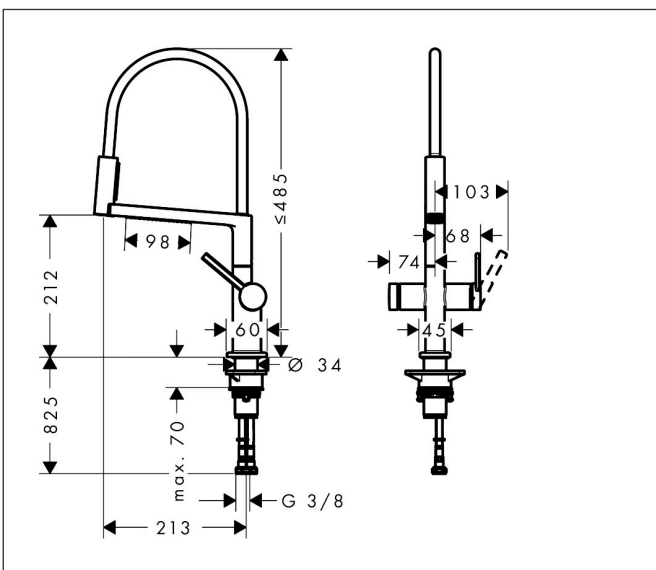

## Maat tekeningen

## Kenmerken

- draaibereik verstelbaar in vier stappen 60°, 110°, 150° of 360°
- PowderSpray, douchestraal, laminaire straal
- draaibare arm kan onafhankelijk van de Movaflex-slang worden bewogen
- douchestraal is aan de voorkant vast te zetten, wisseling van straal door één druk op de knop en straal wordt uitgezet door het sluiten van de greep.
- Select knop voor een comfortabele overstap van Powder Spray naar de frontale straal
- MagFit magnetische douchehouder
- maximale doorstroomhoeveelheid bij 3 bar: 5,6 l/min
- keramisch kardoes
- eenvoudige montage dankzij de G 3/8 flexibele aansluitlangen
- boren van een kraangat Ø 35 vereist
- Movaflex-slang is flexibel draaibaar (360°)
- textiel slang van hoge kwaliteit met vlechtwerk
- garens gemaakt van gerecycled PET
- warm, katoenachtig materiaal voelt heerlijk aan op de huid

## Onderdelen voor bouwjaar: >12/24

Pos	Beschrijving	Art.nr.	Prijs
1	uitloop compl.	87922340	468,62
2	doucheslang	87925670	81,12
3	O-ring 8x2	98112000	3,12
4	O-ring 12x2	98214000	3,12
5	O-ring 7x2	98419000	3,12
6	vuistdouche	87924340	142,79
7	straalschijf	93342000	42,22
8	O-ring 18x2	98181000	4,99
9	straalschijf compl.	87923000	81,54
10	aanslagringset (60° / 110° / 150°)	94911000	13,21
11	stelringset	87927000	8,01
12	O-ring 20x2,5	92602000	4,99
13	greep	93736340	51,06
14	inbusschroef M5x5	98446000	3,12
15	greepstop	93735610	8,01
16	afdekkap	93737340	51,06
17	moer	93738000	42,22
18	O-ring 30x1,5	98433000	3,12
19	O-ring 29x2	98391000	3,12
20	kardoes compl.	93740000	81,54
21	doorstroombegrenzer	87926000	8,01
22	drukknop	87919340	19,86
23	Select-Adapter	87921000	17,26
24	O-ring 28x1,5	98421000	3,12
25	omstelling	87920000	42,22
26	O-ring 35x3	98052000	3,12
27	bevestigingsmateriaal	97523000	4,99
28	schachtbevestigingsset compl. (Ø 34)	95049000	13,21
29	stelring	97548000	3,12
30	aansluitslang 900 mm M8x0,75 G3/8	87918000	
31	O-ring 7x1,5	98422000	3,12
32	zeefdichting	95291000	10,82
33	servicesleutel	96936000	34,01