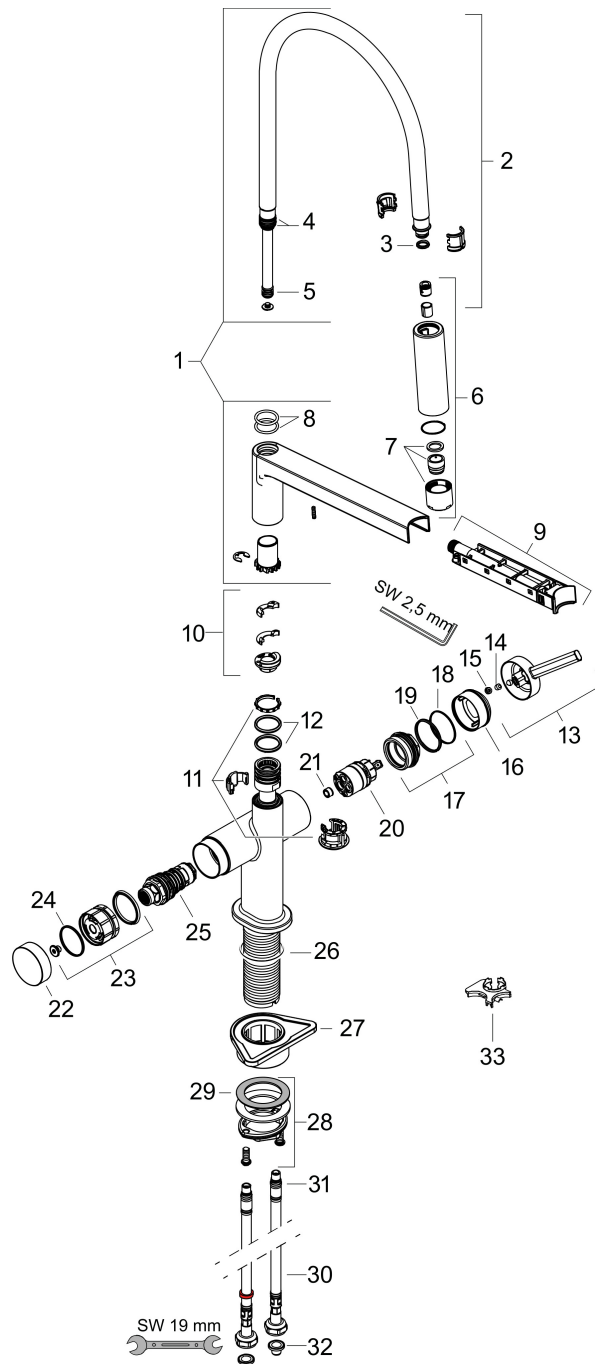

Merk	hansgrohe
Artikelnaam	Talis Select M54 PowderSpray ééngreeps keukenkraan Semi-Pro 3jet
Art.nr.	72861340
Oppervlakte	Brushed Black Chrome
Netto prijs	640,64 EUR

Explosietekening voor bouwjaar: >12/24