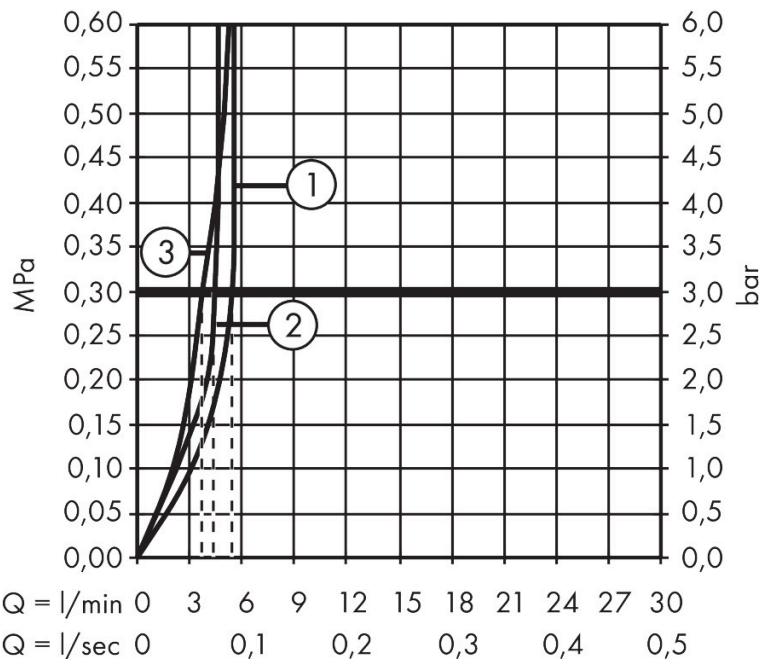

Merk hansgrohe
Artikelnaam **Talis Select M54 PowderSpray** ééngreeps keukenkraan Semi-Pro 3jet
Art.nr. 72861340
Oppervlakte Brushed Black Chrome
Netto prijs 640,64 EUR

Stroomschema

- 1 Normale straal
- 2 Douchestraal
- 3 PowderSpray