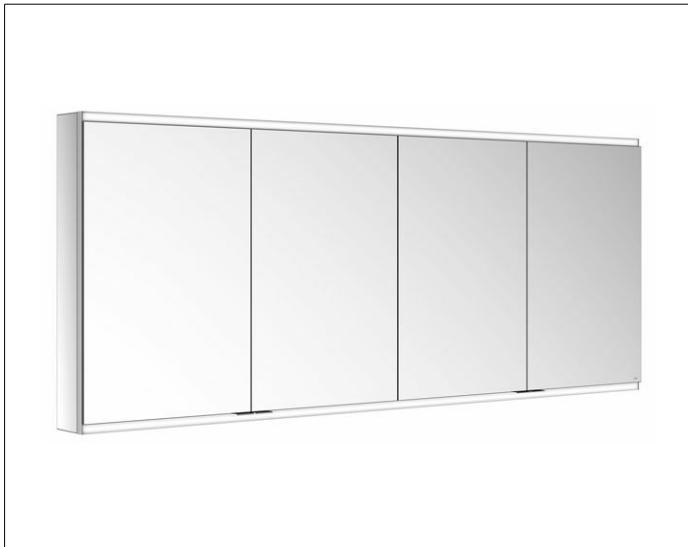

Royal Modular 2.0
800411180000400 Spiegelschrank

PRODUKT

ZEICHNUNG

EEK: C ,

OBERFLÄCHE

silber-eloxiert

ABMESSUNG

1800 x 700 x 120 mm