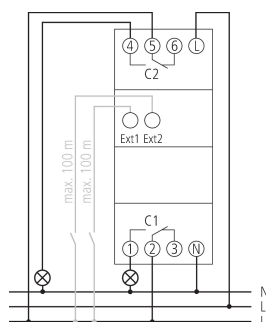

TR 622 top3

Artikelnr.: 6220130

theben

Funcatiebeschrijving

- Deactiveerbaar
- Omschakelregels voor Europa, VS en andere landen zijn reeds opgeslagen
- Eigen omschakelregel of omschakeling op vaste datum selecteerbaar

Technische specificaties

TR 622 top3	
Bedrijfsspanning	230 V AC
Frequentie	50 - 60 Hz
Breedte	2 TE
Soort montage	DIN-rail
Soort contact	Wisselcontact
Schakeluitgang	Faseonafhankelijk
Openingswijdte	< 3 mm
Programma	Weekprogramma
Programmafuncties	AAN-UIT, Impuls, Cyclus
Aantal kanalen	2
Externe ingangen	2
Aantal geheugenplaatsen	84
Gangreserve	10 jaar
Schakelvermogen bij 250 V AC, $\cos \varphi = 1$	16 A
Schakelvermogen bij 250 V AC, $\cos \varphi = 0,6$	10 A
Gloei- / halogeenlampbelasting	2600 W
Energiespaarlampen	1100 W

TR 622 top3	
LED < 2 W	50 W
LED 2-8 W	600 W
LED > 8 W	600 W
Inschakelstroom	max. 800 A / 200 μs
Schakelvermogen min.	ca. 10 mA
Kortste schakeltijd	1 s
Gangnauwkeurigheid bij 25 °C	typisch $\pm 0,25$ s/dag (Quarts)
Tijdbasis	Quarts
Standby verbruik	$\sim 0,4$ W
Type aansluiting	DuoFix-steekklemmen
Display	Displayverlichting (uitschakelbaar)
Bedieningselementen	4 tiptoetsen
Behuizing- en isolatiemateriaal	Tegen hoge temperaturen bestendige, zelfdovende thermoplasten
Beschermingsgraad	IP 20
Beschermingsklasse	II volgens EN 60 730-1
Omgevingstemperatuur	-30°C ... 55°C

Aansluitschema's

Technische wijzigingen en drukfouten voorbehouden

nadere informatie op: www.theben-nederland.nl/producten/6220130

De belastingsgegevens worden bepaald met voorbeeldige geselecteerde lichtbronnen en zijn daarom typische gegevens vanwege het grote aantal beschikbare producten.