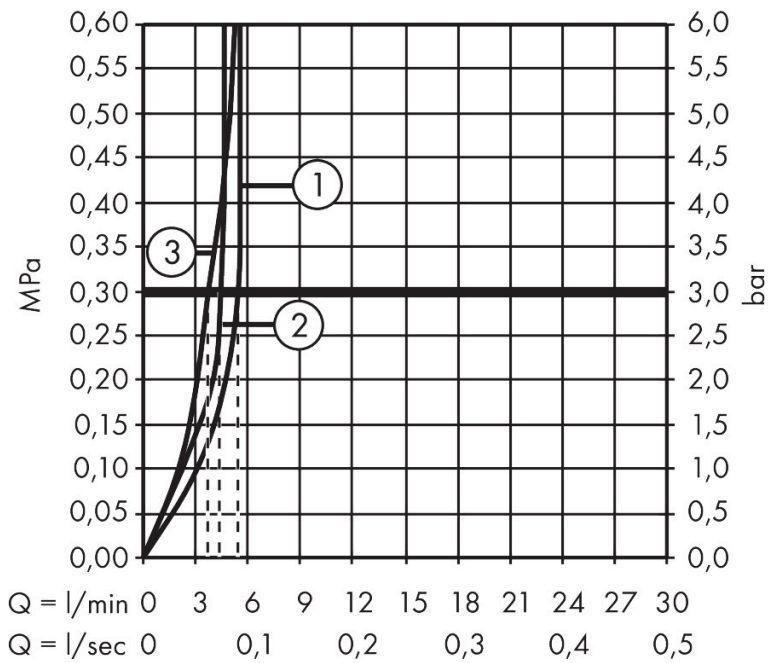

Merk hansgrohe
 Artikelnaam **Talis Select M54 PowderSpray** ééngreeps keukenkraan Semi-Pro 3jet
 Art.nr. 72861800
 Oppervlakte rvs look
 Netto prijs 594,88 EUR

Product foto

Maat tekeningen

Kenmerken

- draaibereik verstelbaar in vier stappen 60°, 110°, 150° of 360°
- PowderSpray, douchestraal, laminaire straal
- draaibare arm kan onafhankelijk van de Movaflex-slang worden bewogen
- douchestraal is aan de voorkant vast te zetten, wisseling van straal door één druk op de knop en straal wordt uitgezet door het sluiten van de greep.
- Select knop voor een comfortabele overstap van Powder Spray naar de frontale straal
- MagFit magnetische douchehouder
- maximale doorstroomhoeveelheid bij 3 bar: 5,6 l/min
- keramisch kardoes
- eenvoudige montage dankzij de G 3/8 flexibele aansluitlangen
- boren van een kraangat Ø 35 vereist
- Movaflex-slang is flexibel draaibaar (360°)
- textiel slang van hoge kwaliteit met vlechtwerk
- garens gemaakt van gerecycled PET
- warm, katoenachtig materiaal voelt heerlijk aan op de huid

Technologie

Straalsoorten

Merk hansgrohe
 Artikelnaam **Talis Select M54 PowderSpray** ééngreeps keukenkraan Semi-Pro 3jet
 Art.nr. 72861800
 Oppervlakte rvs look
 Netto prijs 594,88 EUR

Stroomschema

- 1 Normale straal
- 2 Douchestraal
- 3 PowderSpray

Merk	hansgrohe
Artikelnaam	Talis Select M54 PowderSpray ééngreeps keukenkraan Semi-Pro 3jet
Art.nr.	72861800
Oppervlakte	rvs look
Netto prijs	594,88 EUR

Explosietekening voor bouwjaar: >12/24

Merk	hansgrohe
Artikelnaam	Talis Select M54 PowderSpray ééngreeps keukenkraan Semi-Pro 3jet
Art.nr.	72861800
Oppervlakte	rvs look
Netto prijs	594,88 EUR