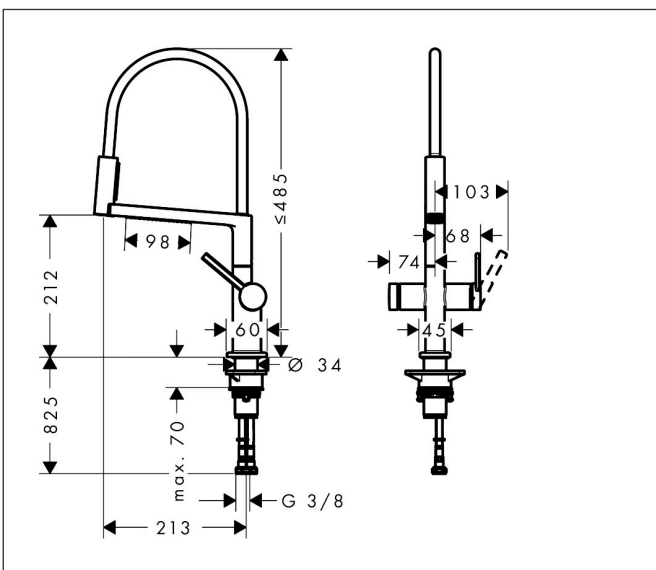

Merk hansgrohe
 Artikelnaam **Talis Select M54 PowderSpray** ééngreeps keukenkraan Semi-Pro 3jet
 Art.nr. 72861800
 Oppervlakte rvs look
 Netto prijs 594,88 EUR

Product foto

Maat tekeningen

Kenmerken

- draaibereik verstelbaar in vier stappen 60°, 110°, 150° of 360°
- PowderSpray, douchestraal, laminaire straal
- draaibare arm kan onafhankelijk van de Movaflex-slang worden bewogen
- douchestraal is aan de voorkant vast te zetten, wisseling van straal door één druk op de knop en straal wordt uitgezet door het sluiten van de greep.
- Select knop voor een comfortabele overstap van Powder Spray naar de frontale straal
- MagFit magnetische douchehouder
- maximale doorstroomhoeveelheid bij 3 bar: 5,6 l/min
- keramisch kardoes
- eenvoudige montage dankzij de G 3/8 flexibele aansluitlangen
- boren van een kraangat Ø 35 vereist
- Movaflex-slang is flexibel draaibaar (360°)
- textiel slang van hoge kwaliteit met vlechtwerk
- garens gemaakt van gerecycled PET
- warm, katoenachtig materiaal voelt heerlijk aan op de huid