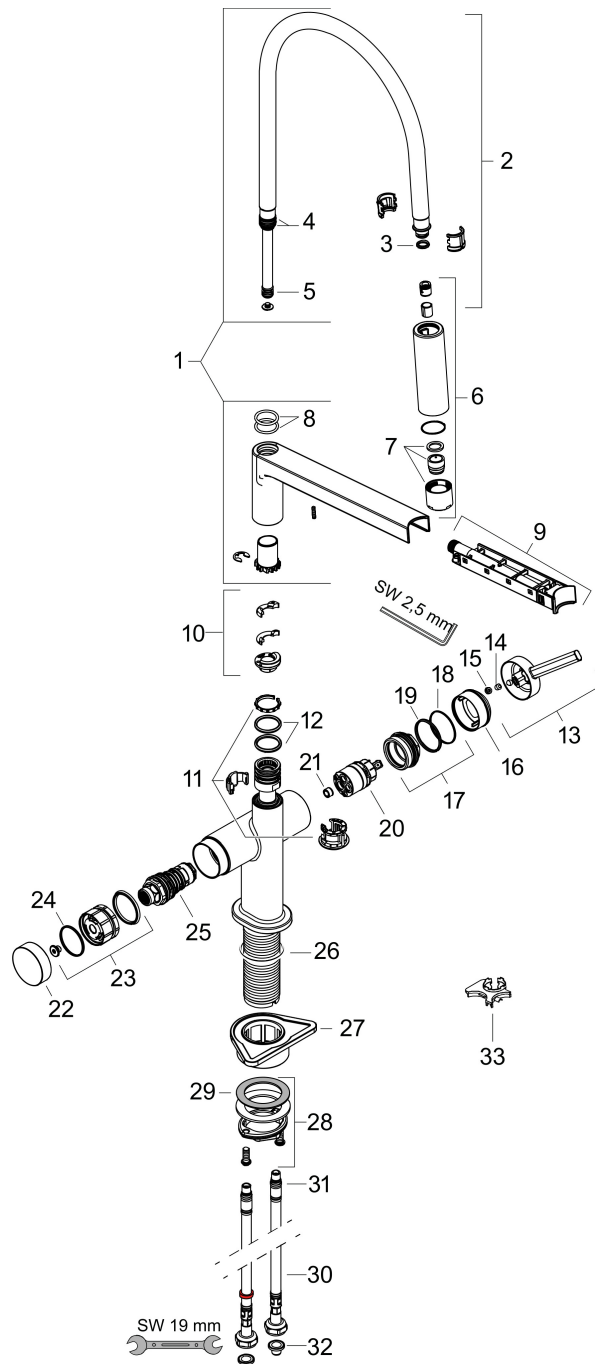

Merk	hansgrohe
Artikelnaam	Talis Select M54 PowderSpray ééngreeps keukenkraan Semi-Pro 3jet
Art.nr.	72861800
Oppervlakte	rvs look
Netto prijs	594,88 EUR

Explosietekening voor bouwjaar: >12/24