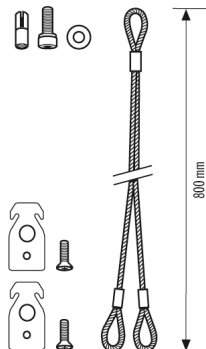

### Technische gegevens

#### BEHUIZING

Afmetingen	Lengte 800 mm, Ø 2 mm
Gewicht	46 g
Materiaal	roestvrij staal
Kleur	aluminiumkleur

### Maattekening