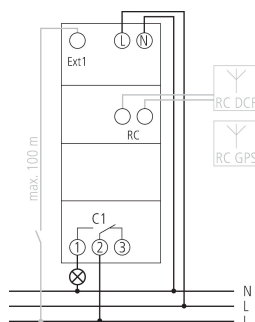

TR 611 top3 RC

Artikelnr.: 6110330

Funcatiebeschrijving

- Deactiveerbaar
- Omschakelregels voor Europa, VS en andere landen zijn reeds opgeslagen
- Eigen omschakelregel of omschakeling op vaste datum selecteerbaar

Technische specificaties

TR 611 top3 RC	
Bedrijfsspanning	110 - 230 V AC
Frequentie	50 - 60 Hz
Breedte	2 TE
Soort montage	DIN-rail
Soort contact	Wisselcontact
Schakeluitgang	Faseonafhankelijk
Openingswijdte	< 3 mm
Programma	Weekprogramma
Programmafuncties	AAN-UIT, Impuls, Cyclus
Aantal kanalen	1
Externe ingangen	1
Aantal geheugenplaatsen	84
Gangreserve	10 jaar
Schakelvermogen bij 250 V AC, $\cos \varphi = 1$	16 A
Schakelvermogen bij 250 V AC, $\cos \varphi = 0,6$	10 A
Gloei- / halogeenlampbelasting	2600 W
Energiespaarlampen	1100 W
LED < 2 W	50 W

TR 611 top3 RC	
LED 2-8 W	600 W
LED > 8 W	600 W
Inschakelstroom	max. 800 A / 200 μs
Schakelvermogen min.	ca. 10 mA
Kortste schakeltijd	1 s
Gangnauwkeurigheid bij 25 °C	typisch $\pm 0,25$ s/dag (Quarts) of DCF77/GPS
Tijdbasis	Quarts/DCF77/GPS
Standby verbruik	~0,75 W
Type aansluiting	DuoFix-steekklemmen
Externe Antenne aanschließbar	✓
Display	Displayverlichting (uitschakelbaar)
Bedieningselementen	4 tiptoetsen
Behuizing- en isolatiemateriaal	Tegen hoge temperaturen bestendige, zelfdovende thermoplasten
Beschermingsgraad	IP 20
Beschermingsklasse	II volgens EN 60 730-1
Omgevingstemperatuur	-25°C ... 55°C

Aansluitschema's

Technische wijzigingen en drukfouten voorbehouden

nadere informatie op: www.theben-nederland.nl/producten/6110330

De belastingsgegevens worden bepaald met voorbeeldige geselecteerde lichtbronnen en zijn daarom typische gegevens vanwege het grote aantal beschikbare producten.