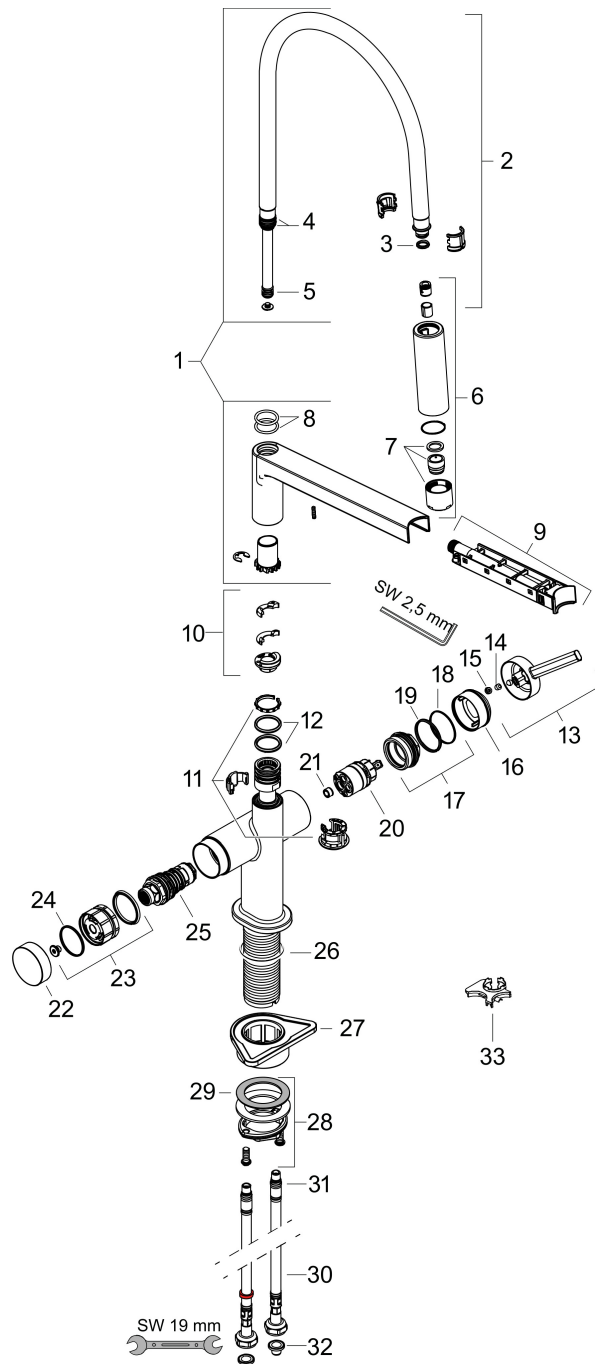

Merk	hansgrohe
Artikelnaam	Talis Select M54 PowderSpray ééngreeps keukenkraan Semi-Pro 3jet
Art.nr.	72861670
Oppervlakte	mat zwart
Netto prijs	594,88 EUR

Explosietekening voor bouwjaar: >12/24