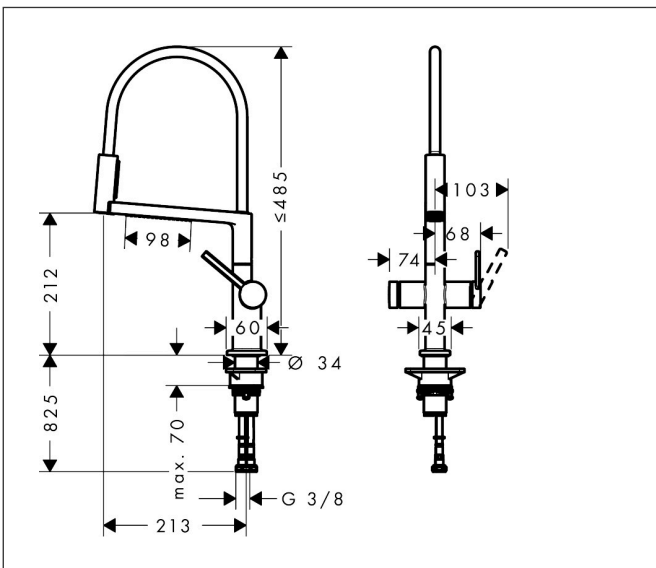

Merk hansgrohe
 Artikelnaam **Talis Select M54 PowderSpray** ééngreeps keukenkraan Semi-Pro 3jet
 Art.nr. 72861670
 Oppervlakte mat zwart
 Netto prijs 594,88 EUR

Product foto

Maat tekeningen

Kenmerken

- draaibereik verstelbaar in vier stappen 60°, 110°, 150° of 360°
- PowderSpray, douchestraal, laminaire straal
- draaibare arm kan onafhankelijk van de Movaflex-slang worden bewogen
- douchestraal is aan de voorkant vast te zetten, wisseling van straal door één druk op de knop en straal wordt uitgezet door het sluiten van de greep.
- Select knop voor een comfortabele overstap van Powder Spray naar de frontale straal
- MagFit magnetische douchehouder
- maximale doorstroomhoeveelheid bij 3 bar: 5,6 l/min
- keramisch kardoes
- eenvoudige montage dankzij de G 3/8 flexibele aansluitlangen
- boren van een kraangat Ø 35 vereist
- Movaflex-slang is flexibel draaibaar (360°)
- textiel slang van hoge kwaliteit met vlechtwerk
- garens gemaakt van gerecycled PET
- warm, katoenachtig materiaal voelt heerlijk aan op de huid

Technologie

Straalsoorten

Merk hansgrohe
 Artikelnaam **Talis Select M54 PowderSpray** ééngreeps keukenkraan Semi-Pro 3jet
 Art.nr. 72861670
 Oppervlakte mat zwart
 Netto prijs 594,88 EUR

Stroomschema

- 1 Normale straal
- 2 Douchestraal
- 3 PowderSpray