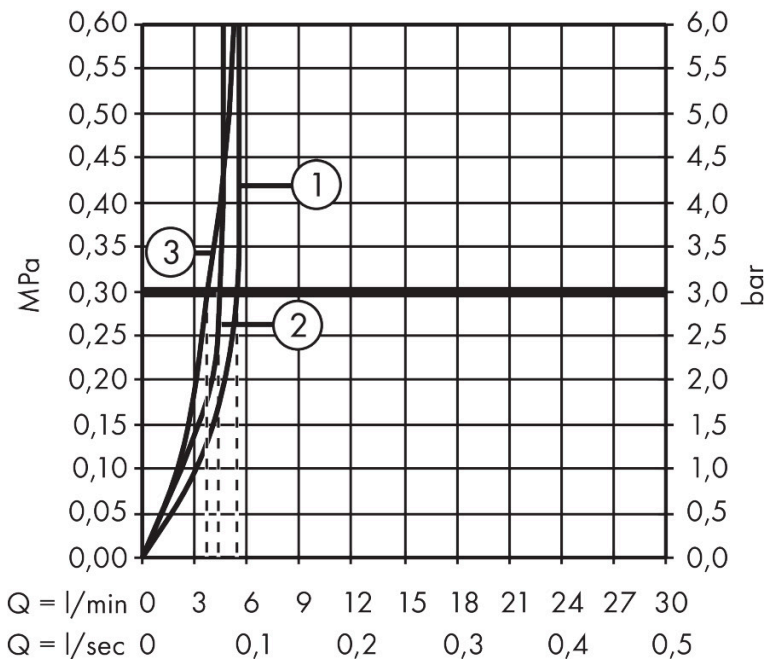

Merk hansgrohe
 Artikelnaam **Talis Select M54 PowderSpray** ééngreeps keukenkraan Semi-Pro 3jet
 Art.nr. 72861670
 Oppervlakte mat zwart
 Netto prijs 594,88 EUR

Product foto

Maat tekeningen

Kenmerken

- draaibereik verstelbaar in vier stappen 60°, 110°, 150° of 360°
- PowderSpray, douchestraal, laminaire straal
- draaibare arm kan onafhankelijk van de Movaflex-slang worden bewogen
- douchestraal is aan de voorkant vast te zetten, wisseling van straal door één druk op de knop en straal wordt uitgezet door het sluiten van de greep.
- Select knop voor een comfortabele overstap van Powder Spray naar de frontale straal
- MagFit magnetische douchehouder
- maximale doorstroomhoeveelheid bij 3 bar: 5,6 l/min
- keramisch kardoes
- eenvoudige montage dankzij de G 3/8 flexibele aansluitlangen
- boren van een kraangat Ø 35 vereist
- Movaflex-slang is flexibel draaibaar (360°)
- textiel slang van hoge kwaliteit met vlechtwerk
- garens gemaakt van gerecycled PET
- warm, katoenachtig materiaal voelt heerlijk aan op de huid

Technologie

Straalsoorten

Merk hansgrohe
 Artikelnaam **Talis Select M54 PowderSpray** ééngreeps keukenkraan Semi-Pro 3jet
 Art.nr. 72861670
 Oppervlakte mat zwart
 Netto prijs 594,88 EUR

Stroomschema

- 1 Normale straal
- 2 Douchestraal
- 3 PowderSpray

Merk	hansgrohe
Artikelnaam	Talis Select M54 PowderSpray ééngreeps keukenkraan Semi-Pro 3jet
Art.nr.	72861670
Oppervlakte	mat zwart
Netto prijs	594,88 EUR

Explosietekening voor bouwjaar: >12/24

Merk	hansgrohe
Artikelnaam	Talis Select M54 PowderSpray ééngreeps keukenkraan Semi-Pro 3jet
Art.nr.	72861670
Oppervlakte	mat zwart
Netto prijs	594,88 EUR