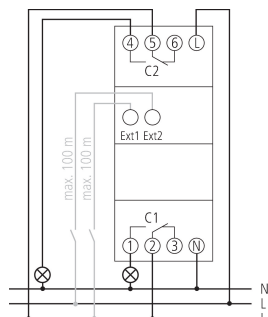

SELEKTA 172 top3

Artikelnr.: 1720130

theben

Aansluitschema's

Maattekeningen

Accessoires

Wandmontageset 35 mm
Artikelnr.: 9070064

PC-Programmeerset OBELISK
top2/3
Artikelnr.: 9070409