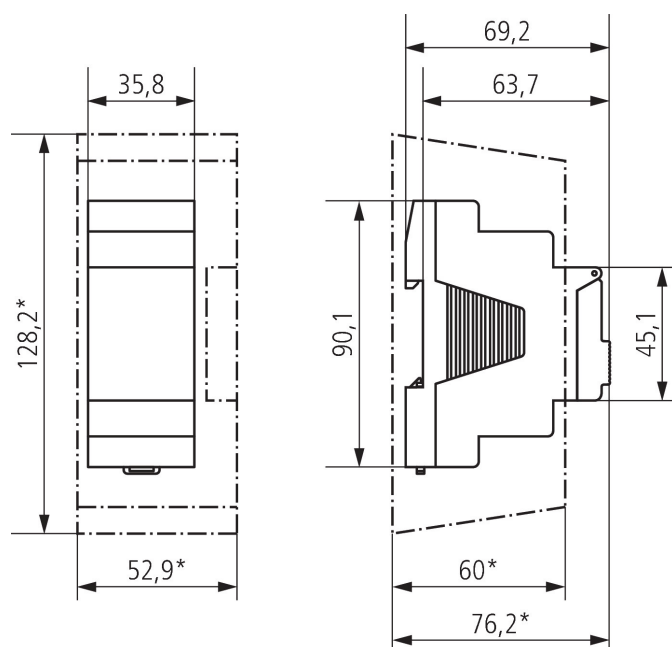

SELEKTA 172 top3

Artikelnr.: 1720130

theben

Aansluitschema's

Maattekeningen

Accessoires

Wandmontageset 35 mm
Artikelnr.: 9070064

PC-Programmeerset OBELISK
top2/3
Artikelnr.: 9070409