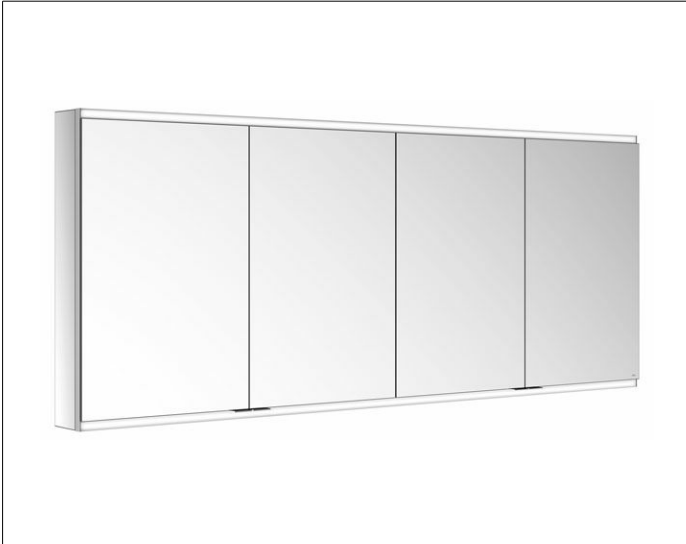

Royal Modular 2.0
80041118000000 Spiegelschrank

PRODUKT

ZEICHNUNG

EEK: C ,

OBERFLÄCHE

silber-eloxiert

ABMESSUNG

1800 x 700 x 120 mm